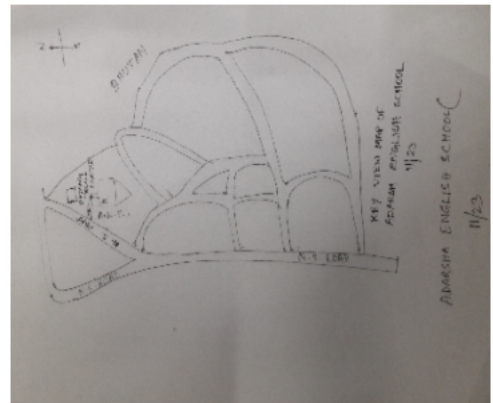

নির্বাচক নিবন্ধন আধিকারিকের স্বাক্ষর

Nazri Naksha

Google Map View

Polling Station Building Front View

Polling Station Front View

Cad View

Key MAP View

1 নাম : সাদ্দাম হুসেন মায়ের নাম: মিনা খাতুন বাড়ির নং : n0247 বয়স : 31 লিঙ্গ : পুরুষ	YJC1395615 ফটো উপলব্ধ	2 নাম : ইন্দ্রবতী প্রসাদ স্বামীর নাম: ভকিল প্রসাদ বাড়ির নং : n0166 বয়স : 65 লিঙ্গ : মহিলা	WB/02/011/057812 ফটো উপলব্ধ	3 নাম : আমির হুসেন মায়ের নাম: আজারুন খাতুন বাড়ির নং : n0208 বয়স : 31 লিঙ্গ : পুরুষ	YJC1646454 ফটো উপলব্ধ
4 নাম : মীনা খাতুন স্বামীর নাম: মহম্মাদিন মিঞা বাড়ির নং : n0247 বয়স : 68 লিঙ্গ : মহিলা	CMC2041457 ফটো উপলব্ধ	5 নাম : ভকিল প্রসাদ পিতার নাম: সুকদেও প্রসাদ বাড়ির নং : n0166 বয়স : 76 লিঙ্গ : পুরুষ	WB/02/011/057811 ফটো উপলব্ধ	6 নাম : আজারুন খাতুন স্বামীর নাম: মহম্মাদ রিজাতুন বাড়ির নং : n0208 বয়স : 53 লিঙ্গ : মহিলা	WB/02/011/057677 ফটো উপলব্ধ
7 নাম : আসাগারি বেগম স্বামীর নাম: সামি মহম্মাদ বাড়ির নং : n0074 বয়স : 69 লিঙ্গ : মহিলা	WB/02/011/057104 ফটো উপলব্ধ	8 নাম : কাজল গুপ্তা পিতার নাম: শিব প্রসাদ গুপ্তা বাড়ির নং : এন0078 বয়স : 28 লিঙ্গ : মহিলা	YJC2281491 ফটো উপলব্ধ	9 নাম : নৈসাদ আলম পিতার নাম: মুইসু সুলেমান আলিম বাড়ির নং : n0043 বয়স : 29 লিঙ্গ : পুরুষ	YJC1743277 ফটো উপলব্ধ
10 নাম : মহম্মাদ ইসলাম শেখ পিতার নাম: সরফুদ্দিন বাড়ির নং : n0206 বয়স : 61 লিঙ্গ : পুরুষ	WB/02/011/057585 ফটো উপলব্ধ	11 নাম : সরিতা প্রসাদ স্বামীর নাম: অনিল প্রসাদ বাড়ির নং : n0166 বয়স : 47 লিঙ্গ : মহিলা	YJC1517846 ফটো উপলব্ধ	12 নাম : শ্যাম সন্দর সোনি পিতার নাম: শ্রী ভগবান সোনি বাড়ির নং : 63 বয়স : 22 লিঙ্গ : পুরুষ	YJC2638880 ফটো উপলব্ধ
13 নাম : জরিণা খাতুন স্বামীর নাম: ইসলাম শেখ বাড়ির নং : n0206 বয়স : 57 লিঙ্গ : মহিলা	WB/02/011/057587 ফটো উপলব্ধ	14 নাম : মহম্মদিয়া খাতুন স্বামীর নাম: নূর মোহম্মাদ আনসারি বাড়ির নং : n0247 বয়স : 38 লিঙ্গ : মহিলা	CMC2775914 ফটো উপলব্ধ	15 নাম : মুন্নি প্রসাদ স্বামীর নাম: গণেশ প্রসাদ বাড়ির নং : এন0074 বয়স : 34 লিঙ্গ : মহিলা	YJC2281467 ফটো উপলব্ধ
16 নাম : শ্রেয়া প্রসাদ পিতার নাম: অনিল প্রসাদ বাড়ির নং : এন0166 বয়স : 21 লিঙ্গ : মহিলা	YJC2693901 ফটো উপলব্ধ	17 নাম : মহম্মাদ সামিআহমেদ পিতার নাম: মকবুল আহমেদ বাড়ির নং : n0074 বয়স : 79 লিঙ্গ : পুরুষ	WB/02/011/057412 ফটো উপলব্ধ	18 নাম : ইস্তাক হোসেন পিতার নাম: সাহেব হোসেন বাড়ির নং : n0054 বয়স : 42 লিঙ্গ : পুরুষ	CMC2366037 ফটো উপলব্ধ
19 নাম : আফতাব আলম পিতার নাম: মুইসু সামি আহমেদ বাড়ির নং : n0074 বয়স : 37 লিঙ্গ : পুরুষ	CMC2859817 ফটো উপলব্ধ	20 নাম : সাপিয়র হুসেন মায়ের নাম: আজারুন খাতুন বাড়ির নং : n0208 বয়স : 33 লিঙ্গ : পুরুষ	YJC1201631 ফটো উপলব্ধ	21 নাম : অনিল প্রসাদ পিতার নাম: ভকিল প্রসাদ বাড়ির নং : n0166 বয়স : 47 লিঙ্গ : পুরুষ	CMC2690451 ফটো উপলব্ধ
22 নাম : সামসেদ আলম পিতার নাম: মকবুল আহমেদ বাড়ির নং : n0206 বয়স : 40 লিঙ্গ : পুরুষ	CMC2775641 ফটো উপলব্ধ	23 নাম : মহম্মাদ মকবুল আহমেদ পিতার নাম: কচুরুদ্দিন আহমেদ বাড়ির নং : 117 বয়স : 56 লিঙ্গ : পুরুষ	CMC0124941 ফটো উপলব্ধ	24 নাম : শাকিলা খাতুন পিতার নাম: মুইসু সামি আহমেদ বাড়ির নং : n0074 বয়স : 38 লিঙ্গ : মহিলা	CMC2859775 ফটো উপলব্ধ
25 নাম : মহম্মাদ সাহেব হুসেন পিতার নাম: নবি হুসেন বাড়ির নং : n0054 বয়স : 79 লিঙ্গ : পুরুষ	YJC2831568 ফটো উপলব্ধ	26 নাম : গীতা গিরি পিতার নাম: মুইসু মমলা বাড়ির নং : n0137 বয়স : 49 লিঙ্গ : মহিলা	WB/02/011/057134 ফটো উপলব্ধ	27 নাম : শানেজ খাতুন স্বামীর নাম: সমশাদ আলম বাড়ির নং : এন0206 বয়স : 40 লিঙ্গ : মহিলা	YJC2555316 ফটো উপলব্ধ
28 নাম : গুলাবশা খাতুন মায়ের নাম: অফসানা খাতুন বাড়ির নং : 298 বয়স : 23 লিঙ্গ : মহিলা	YJC2636744 ফটো উপলব্ধ	29 নাম : অনু গুপ্তা স্বামীর নাম: শিব প্রসাদ গুপ্তা বাড়ির নং : n0078 বয়স : 50 লিঙ্গ : মহিলা	YJC1287606 ফটো উপলব্ধ	30 নাম : রাহুল প্রসাদ গুপ্তা পিতার নাম: শিব প্রসাদ গুপ্তা বাড়ির নং : 11/27 বয়স : 20 লিঙ্গ : পুরুষ	YJC2790145 ফটো উপলব্ধ