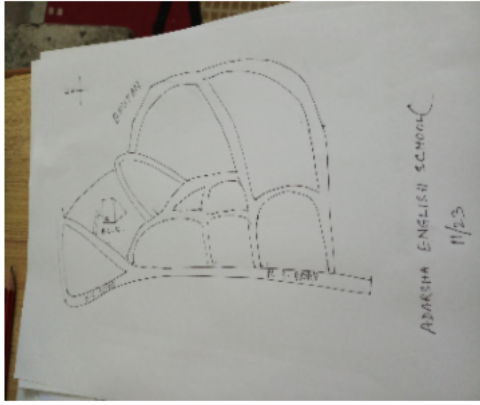

Nazri Naksha