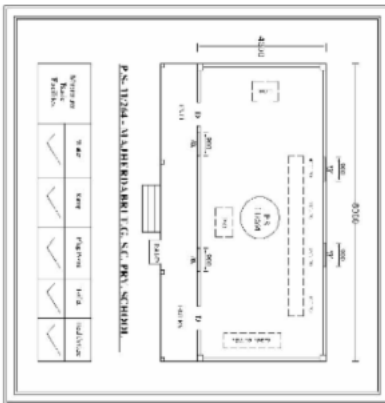

নির্বাচক নিবন্ধন আধিকারিকের স্বাক্ষর

Nazri Naksha

Google Map View

Polling Station Building Front View

Polling Station Front View

Cad View

Key MAP View

বিধানসভা নির্বাচনক্ষেত্রের নং, নাম : 11-কালচিনি  
ভাগ নং, নাম : 1-পূর্ব মাঝেরডাবরী চা বাগান (দক্ষিণাংশ)