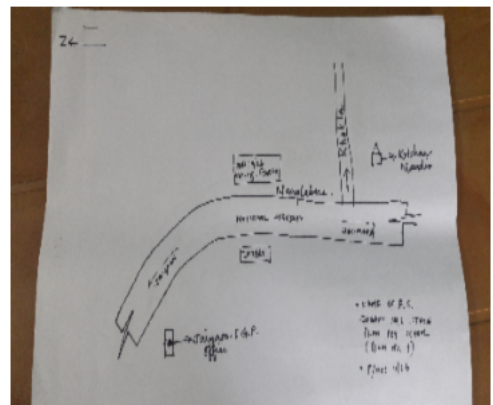

নির্বাচক নিবন্ধন আধিকারিকের স্বাক্ষর

Nazri Naksha

Google Map View

Polling Station Building Front View

Polling Station Front View

Cad View

Key MAP View

বিধানসভা নির্বাচনক্ষেত্রের নং, নাম : 11-কালচিনি  
ভাগ নং, নাম : 1-সরস্বতী টোল এবং প্রধান টোল