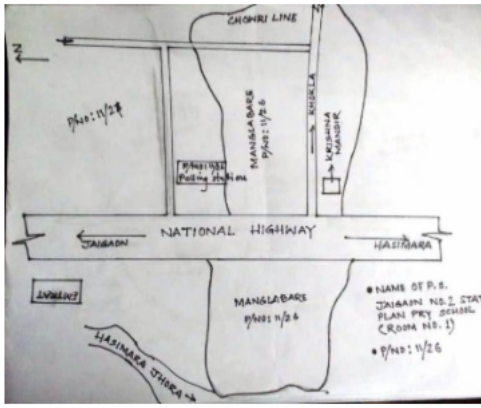

Nazri Naksha