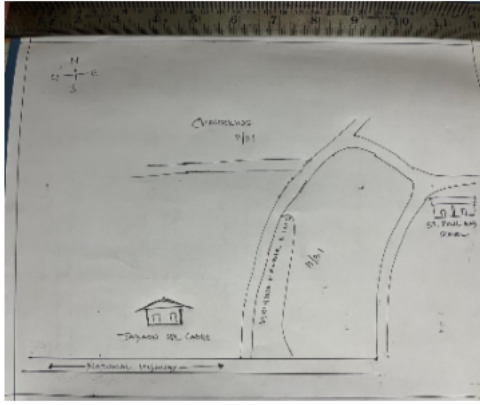

নির্বাচক নিবন্ধন আধিকারিকের স্বাক্ষর

Nazri Naksha

Google Map View

Polling Station Building Front View

Polling Station Front View

Cad View

Key MAP View

বিধানসভা নির্বাচনক্ষেত্রের নং, নাম : 11-কালচিনি
ভাগ নং, নাম : 1-চৌরী লাইন এবং কৃষ্ণ মন্দির রোড