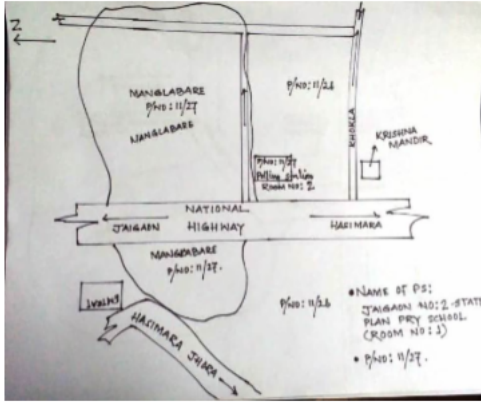

Nazri Naksha