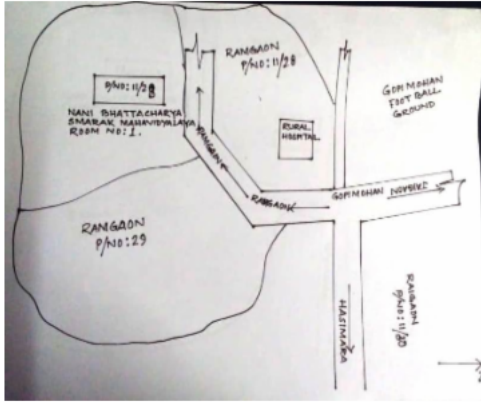

Nazri Naksha