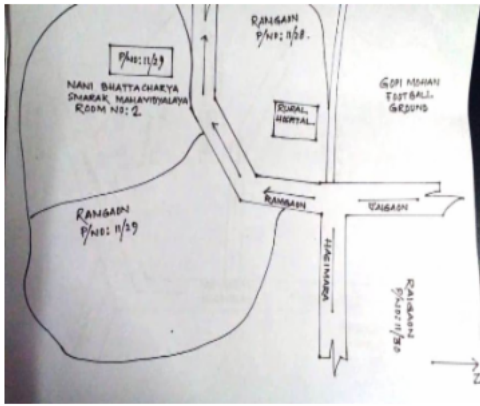

Nazri Naksha