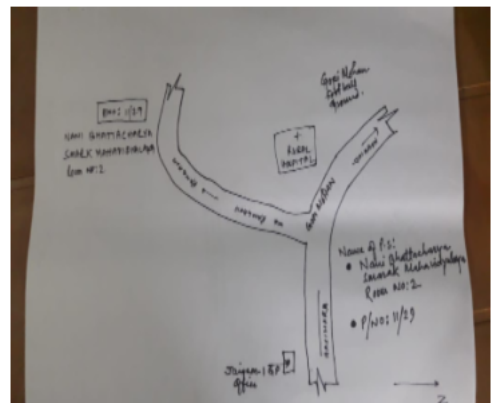

Key MAP View