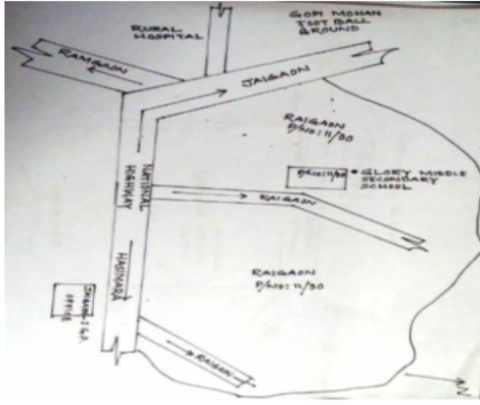

Nazri Naksha