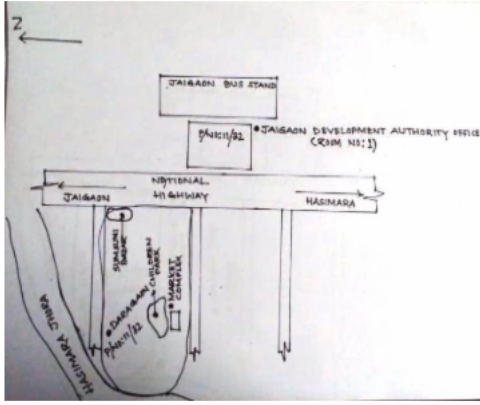

Nazri Naksha