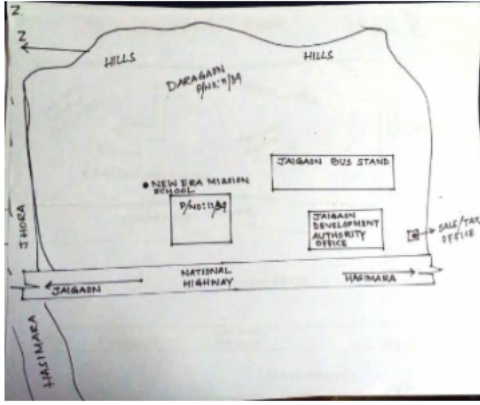

Nazri Naksha