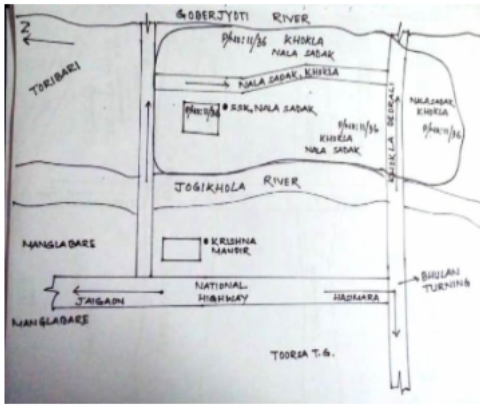

Nazri Naksha