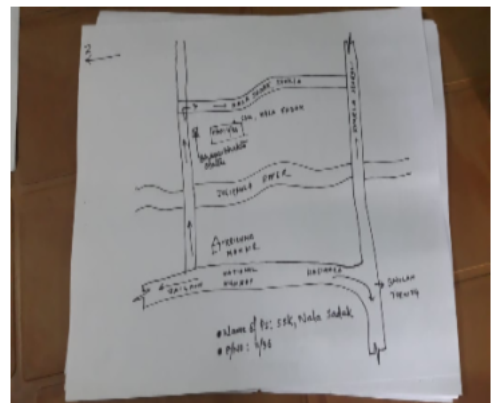

Key MAP View