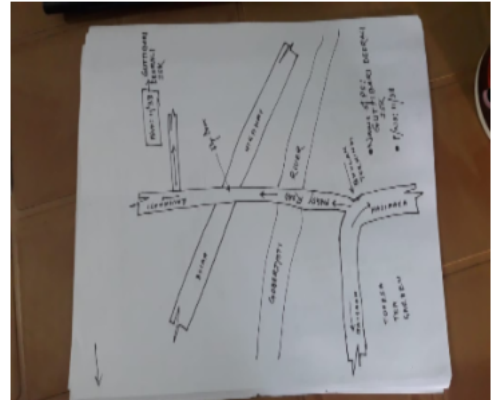

নির্বাচক নিবন্ধন আধিকারিকের স্বাক্ষর

Nazri Naksha

Google Map View

Polling Station Building Front View

Polling Station Front View

Cad View

Key MAP View

বিধানসভা নির্বাচনক্ষেত্রের নং, নাম : 11-কালচিনি
ভাগ নং, নাম : 1-গুট্রিবাড়ি ও দেওরালি লাইন