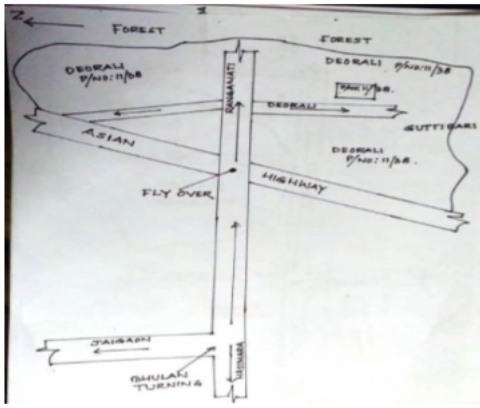

Nazri Naksha