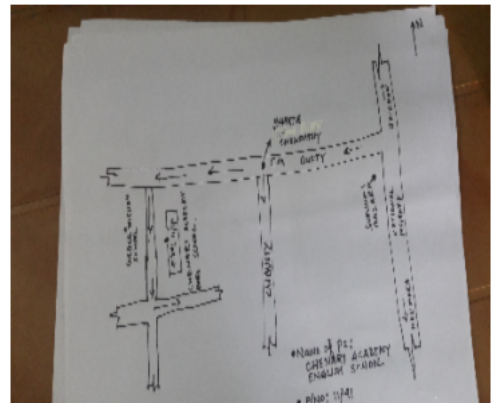

Key MAP View