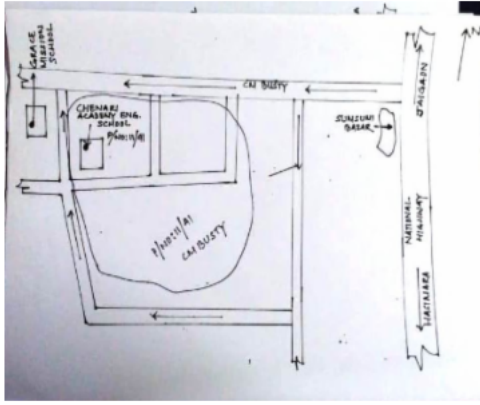

Nazri Naksha