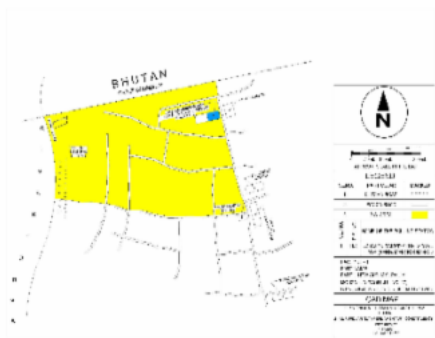

নির্বাচক নিবন্ধন আধিকারিকের স্বাক্ষর

Nazri Naksha

Google Map View

Polling Station Building Front View

Polling Station Front View

Cad View

Key MAP View

বিধানসভা নির্বাচনক্ষেত্রের নং, নাম : 11-কালচিনি
ভাগ নং, নাম : 1-নিউ সুভাষ পল্লী