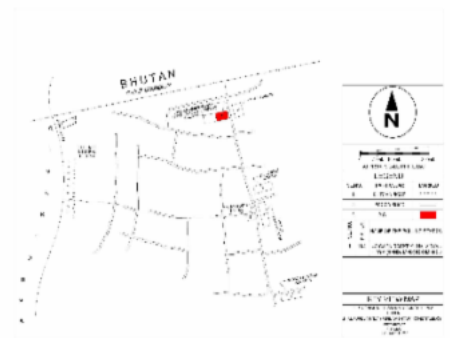

নির্বাচক নিবন্ধন আধিকারিকের স্বাক্ষর

Nazri Naksha

Google Map View

Polling Station Building Front View

Polling Station Front View

Cad View

Key MAP View

বিধানসভা নির্বাচনক্ষেত্রের নং, নাম : 11-কালচিনি
ভাগ নং, নাম : 1-নিউ সুভাষ পল্লী