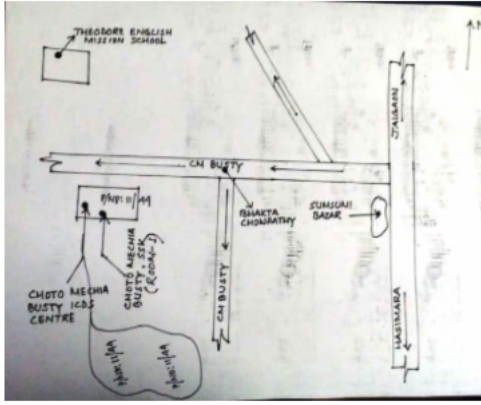

Nazri Naksha