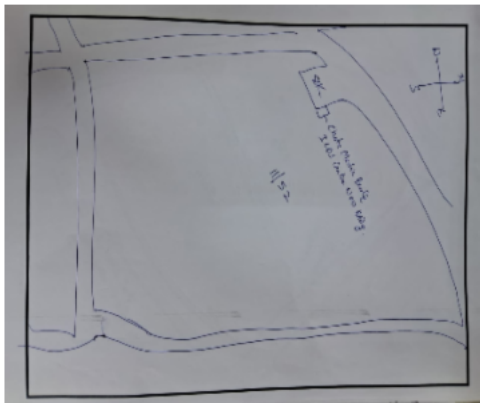

নির্বাচক নিবন্ধন আধিকারিকের স্বাক্ষর

Nazri Naksha

Google Map View

Polling Station Building Front View

Polling Station Front View

Cad View

Key MAP View

বিধানসভা নির্বাচনক্ষেত্রের নং, নাম : 11-কালচিনি  
ভাগ নং, নাম : 1-ছোটো মেচিয়াবস্তি এস.এস.কে লাইন