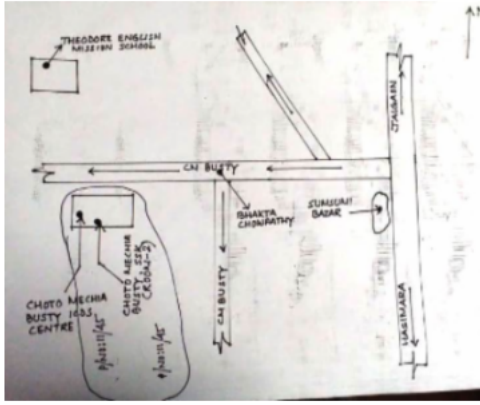

Nazri Naksha