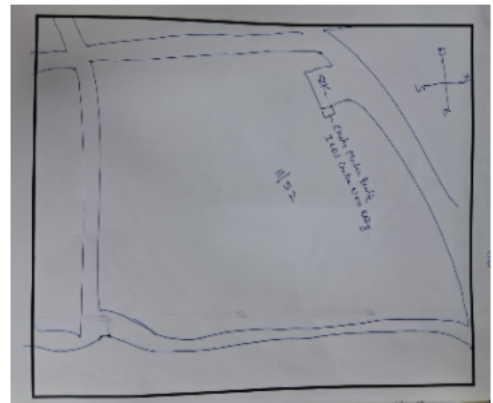

নির্বাচক নিবন্ধন আধিকারিকের স্বাক্ষর

Nazri Naksha

Google Map View

Polling Station Building Front View

Polling Station Front View

Cad View

Key MAP View

বিধানসভা নির্বাচনক্ষেত্রের নং, নাম : 11-কালচিনি  
ভাগ নং, নাম : 1-ছোটো মেচিয়াবস্তি এস.এস.কে লাইন