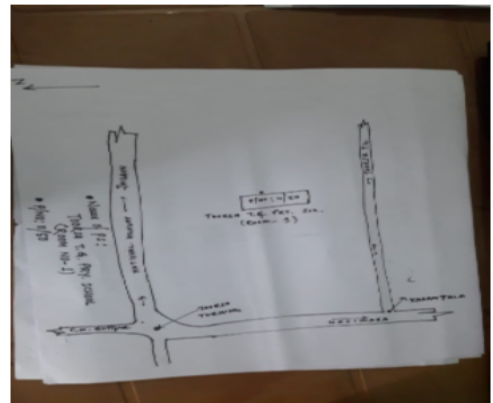

Key MAP View