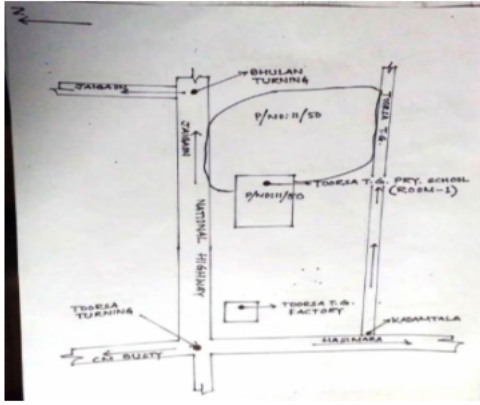

Nazri Naksha