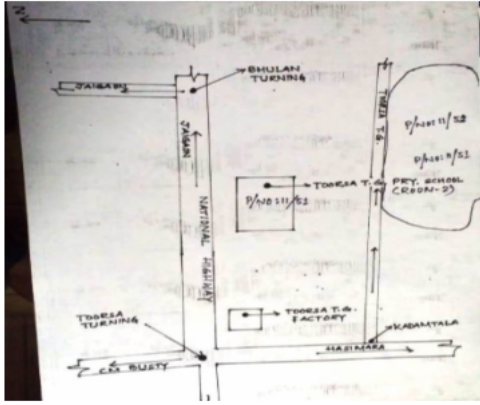

Nazri Naksha