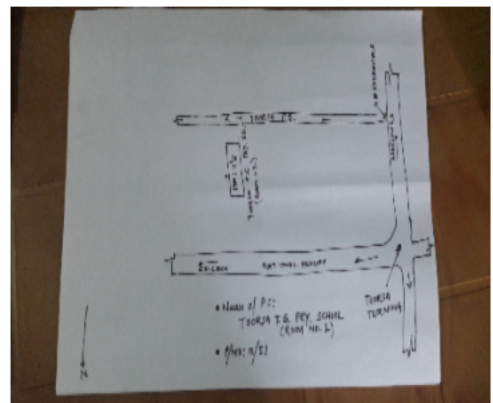

Key MAP View