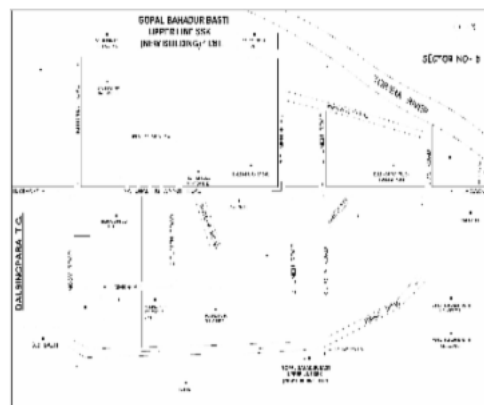

নির্বাচক নিবন্ধন আধিকারিকের স্বাক্ষর

Nazri Naksha

Google Map View

Polling Station Building Front View

Polling Station Front View

Cad View

Key MAP View

বিধানসভা নির্বাচনক্ষেত্রের নং, নাম : 11-কালচিনি
ভাগ নং, নাম : 1-গোপাল বাহাদুর বস্তির উপরিভাগ