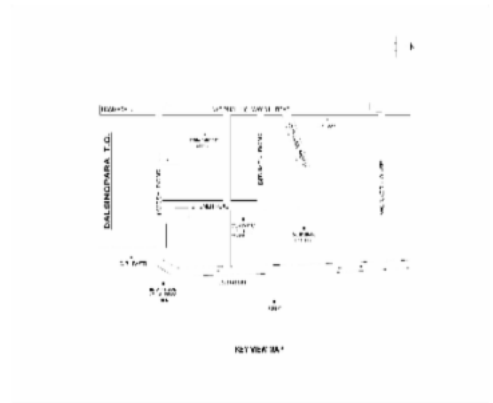

নির্বাচক নিবন্ধন আধিকারিকের স্বাক্ষর

Nazri Naksha

Google Map View

Polling Station Building Front View

Polling Station Front View

Cad View

Key MAP View

বিধানসভা নির্বাচনক্ষেত্রের নং, নাম : 11-কালচিনি
ভাগ নং, নাম : 1-গোপাল বাহাদুর বস্তীর নিচ ভাগ