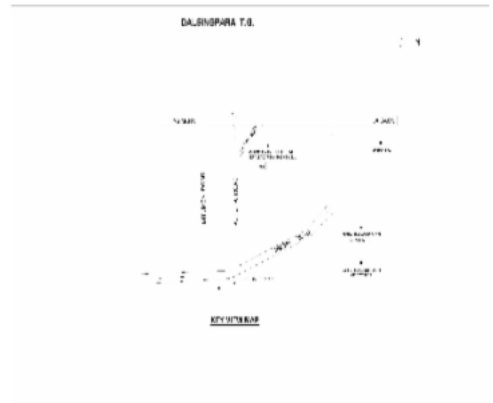

নির্বাচক নিবন্ধন আধিকারিকের স্বাক্ষর

Nazri Naksha

Google Map View

Polling Station Building Front View

Polling Station Front View

Cad View

Key MAP View

1 নাম : রোহান আলো পিতার নাম : রাম আলো বাড়ির নং : n0019 বয়স : 31 লিঙ্গ : পুরুষ	YJC1411917	ফটো উপলব্ধ	2 নাম : কল্পনা আলো স্বামীর নাম : রাম আলো বাড়ির নং : n0019 বয়স : 56 লিঙ্গ : মহিলা	YJC2459733	ফটো উপলব্ধ	3 নাম : কৃষ্ণ মংগর পিতার নাম : জেঠা মংগর বাড়ির নং : n0019 বয়স : 48 লিঙ্গ : পুরুষ	CMC2384006	ফটো উপলব্ধ
4 নাম : রাম অ্যালা পিতার নাম : মনবাহাদুর আলো বাড়ির নং : n0019 বয়স : 58 লিঙ্গ : পুরুষ	YJC2459725	ফটো উপলব্ধ	5 নাম : আদিও আলো পিতার নাম : রাম আলো বাড়ির নং : n0294 বয়স : 26 লিঙ্গ : পুরুষ	YJC2247344	ফটো উপলব্ধ	6 নাম : দিপেশ আলো পিতার নাম : হিমল আলো বাড়ির নং : n0295 বয়স : 26 লিঙ্গ : পুরুষ	YJC2247351	ফটো উপলব্ধ
7 নাম : হিমল আলো পিতার নাম : হরকাবীর আলো বাড়ির নং : n0043 বয়স : 51 লিঙ্গ : পুরুষ	YJC2773745	ফটো উপলব্ধ	8 নাম : দীপা মঙ্গর আলো স্বামীর নাম : হিমাল আলো বাড়ির নং : n0043 বয়স : 50 লিঙ্গ : মহিলা	YJC2723989	ফটো উপলব্ধ	9 নাম : হিতেশ আলো পিতার নাম : হিমল আলো বাড়ির নং : n0043 বয়স : 29 লিঙ্গ : পুরুষ	YJC1660620	ফটো উপলব্ধ
10 নাম : কবিতা আলো রানা স্বামীর নাম : রাজা রানা বাড়ির নং : n0276 বয়স : 52 লিঙ্গ : মহিলা	YJC2125219	ফটো উপলব্ধ	11 নাম : আদর্শ কামি পিতার নাম : সরন কামি বাড়ির নং : n0293 বয়স : 26 লিঙ্গ : পুরুষ	YJC2247336	ফটো উপলব্ধ	12 নাম : জ্যোতসনা কামি স্বামীর নাম : লালবির কামি বাড়ির নং : n0279 বয়স : 51 লিঙ্গ : মহিলা	YJC2125326	ফটো উপলব্ধ
13 নাম : কালিমায়া কামী স্বামীর নাম : কাঞ্জা কামী বাড়ির নং : n0044 বয়স : 71 লিঙ্গ : মহিলা	WB/02/011/120177	ফটো উপলব্ধ	14 নাম : রজন্তি কামী স্বামীর নাম : কাঞ্জা কামী বাড়ির নং : n0017 বয়স : 65 লিঙ্গ : মহিলা	WB/02/011/120292	ফটো উপলব্ধ	15 নাম : বিশাংত কামী বিশ্ব মায়ের নাম : রজন্তি কামি বাড়ির নং : n0017 বয়স : 38 লিঙ্গ : পুরুষ	CMC2864601	ফটো উপলব্ধ
16 নাম : কানছা কামী পিতার নাম : জেঠা কামী বাড়ির নং : n0044 বয়স : 91 লিঙ্গ : পুরুষ	WB/02/011/120013	ফটো উপলব্ধ	17 নাম : মঞ্জলি কামী পিতার নাম : শানুকালা কোটে কামী বাড়ির নং : n0190 বয়স : 37 লিঙ্গ : মহিলা	CMC2864775	ফটো উপলব্ধ	18 নাম : দীপনা কামী পিতার নাম : লালবীর কামী বাড়ির নং : n0015 বয়স : 44 লিঙ্গ : মহিলা	CMC2613529	ফটো উপলব্ধ
19 নাম : রাকেশ কামী পিতার নাম : কাঞ্জা কামী বাড়ির নং : 18 বয়স : 46 লিঙ্গ : পুরুষ	CMC2786838	ফটো উপলব্ধ	20 নাম : রীতা বিশ্বকর্মা স্বামীর নাম : পুরন বিশ্বকর্মা বাড়ির নং : n0015 বয়স : 49 লিঙ্গ : মহিলা	CMC2786986	ফটো উপলব্ধ	21 নাম : রীতা কামি স্বামীর নাম : সরন কামী বাড়ির নং : n0015 বয়স : 51 লিঙ্গ : মহিলা	WB/02/011/120047	ফটো উপলব্ধ
22 নাম : সাগর বিশ্বা পিতার নাম : কাঞ্জা কামী বাড়ির নং : n0044 বয়স : 43 লিঙ্গ : পুরুষ	CMC2079499	ফটো উপলব্ধ	23 নাম : রূপা বিশ্ব স্বামীর নাম : সাগর বিশ্ব বাড়ির নং : n0044 বয়স : 46 লিঙ্গ : মহিলা	YJC2424901	ফটো উপলব্ধ	24 নাম : যোগেশ গুরুং পিতার নাম : কিরণ গুরুং বাড়ির নং : n0155 বয়স : 36 লিঙ্গ : পুরুষ	YJC1212968	ফটো উপলব্ধ
25 নাম : তির্থমায়া কালিকোটে স্বামীর নাম : সানু কালিকোটে বাড়ির নং : n0155 বয়স : 69 লিঙ্গ : মহিলা	YJC2867596	ফটো উপলব্ধ	26 নাম : মিনু গুরুং স্বামীর নাম : কিরণ গুরুং বাড়ির নং : n0155 বয়স : 52 লিঙ্গ : মহিলা	WB/02/011/123299	ফটো উপলব্ধ	27 নাম : মনু কালিকোটে স্বামীর নাম : অমৃত কালিকোটে বাড়ির নং : n0155 বয়স : 42 লিঙ্গ : মহিলা	CMC2081016	ফটো উপলব্ধ
28 নাম : প্রকাশ কালিকোটে পিতার নাম : সানু কালিকোটে বাড়ির নং : n0155 বয়স : 51 লিঙ্গ : পুরুষ	WB/02/011/123371	ফটো উপলব্ধ	29 নাম : তারা কালিকোটে স্বামীর নাম : হেমন্ত কালিকোটে বাড়ির নং : n0155 বয়স : 55 লিঙ্গ : মহিলা	YJC1411990	ফটো উপলব্ধ	30 নাম : মুকেশ গুরুং পিতার নাম : কিরণ গুরুং বাড়ির নং : n0155 বয়স : 30 লিঙ্গ : পুরুষ	YJC1536986	ফটো উপলব্ধ