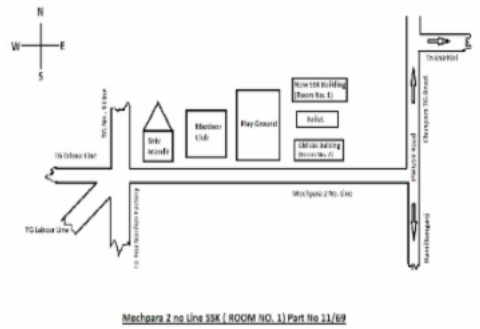

নির্বাচক নিবন্ধন আধিকারিকের স্বাক্ষর

Nazri Naksha

Google Map View

Polling Station Building Front View

Polling Station Front View

Cad View

Key MAP View

1 নাম : রজিতান স্বামীর নাম : মহঃকরিম বাড়ির নং : n0155 বয়স : 69 লিঙ্গ : মহিলা ফটো উপলব্ধ	WB/02/011/339206	2 নাম : সুনৈজা খাতুন (শেখ) স্বামীর নাম : আজম শেখ বাড়ির নং : n0155 বয়স : 39 লিঙ্গ : মহিলা ফটো উপলব্ধ	YJC1213453	3 নাম : রেজাউল আনসারী মায়ের নাম : আজিজুন বাড়ির নং : n0005 বয়স : 32 লিঙ্গ : পুরুষ ফটো উপলব্ধ	YJC1661701
4 নাম : মস্তাজির আনসারী পিতার নাম : আলিমাদিন আনসারী বাড়ির নং : n0149 বয়স : 35 লিঙ্গ : পুরুষ ফটো উপলব্ধ	YJC1115393	5 নাম : মোঃ রেজাক পিতার নাম : এসমাইল বাড়ির নং : n0005 বয়স : 64 লিঙ্গ : পুরুষ ফটো উপলব্ধ	WB/02/011/339215	6 নাম : মোঃ নূরুল পিতার নাম : এসমাইল বাড়ির নং : n0005 বয়স : 52 লিঙ্গ : পুরুষ ফটো উপলব্ধ	YJC2885549
7 নাম : হমেজা শেখ স্বামীর নাম : জি. ক. ল. আনসারী বাড়ির নং : n0155 বয়স : 35 লিঙ্গ : মহিলা ফটো উপলব্ধ	YJC1115419	8 নাম : ময়ূর শেখ পিতার নাম : করিম শেখ বাড়ির নং : n0155 বয়স : 29 লিঙ্গ : পুরুষ ফটো উপলব্ধ	YJC1661800	9 নাম : জোহরা স্বামীর নাম : মহঃ রেজাক বাড়ির নং : 5 বয়স : 63 লিঙ্গ : মহিলা ফটো উপলব্ধ	CMC0594614
10 নাম : আজম শেখ পিতার নাম : মহঃ করিম শেখ বাড়ির নং : n0155 বয়স : 47 লিঙ্গ : পুরুষ ফটো উপলব্ধ	CMC2809820	11 নাম : আজমা খাতুন পিতার নাম : করিম শেখ বাড়ির নং : n0155 বয়স : 45 লিঙ্গ : মহিলা ফটো উপলব্ধ	CMC2809929	12 নাম : আলমগীর শেখ পিতার নাম : করিমদিন শেখ বাড়ির নং : n0158 বয়স : 36 লিঙ্গ : পুরুষ ফটো উপলব্ধ	YJC1115377
13 নাম : করিমুদ্দিন শেখ পিতার নাম : আলী শেখ বাড়ির নং : n0158 বয়স : 66 লিঙ্গ : পুরুষ ফটো উপলব্ধ	WB/02/011/339596	14 নাম : সামিম আনসারী পিতার নাম : নূর আলম আনসারী বাড়ির নং : n0005 বয়স : 29 লিঙ্গ : পুরুষ ফটো উপলব্ধ	YJC1759828	15 নাম : মোহাম্মদ আজম শেখ পিতার নাম : করিমুদ্দিন শেখ বাড়ির নং : n0158 বয়স : 34 লিঙ্গ : পুরুষ ফটো উপলব্ধ	YJC1301910
16 নাম : সাহিন পর্বিন স্বামীর নাম : নোসাদ শেখ বাড়ির নং : এন0159 বয়স : 25 লিঙ্গ : মহিলা ফটো উপলব্ধ	SKW2504801	17 নাম : তনুজা খাতুন স্বামীর নাম : সুরকুল আনসারী বাড়ির নং : n0155 বয়স : 42 লিঙ্গ : মহিলা ফটো উপলব্ধ	CMC2809911	18 নাম : মেহমুদ্দিন আনসারী পিতার নাম : ইলিয়াস আনসারী বাড়ির নং : n0149 বয়স : 41 লিঙ্গ : পুরুষ ফটো উপলব্ধ	CMC2490365
19 নাম : জরিনা পিতার নাম : মহঃরমজান বাড়ির নং : n0149 বয়স : 57 লিঙ্গ : মহিলা ফটো উপলব্ধ	CMC2488088	20 নাম : রোজমিন খাতুন স্বামীর নাম : মোহাম্মদ আজাদ শেখ বাড়ির নং : এন0158 বয়স : 26 লিঙ্গ : মহিলা ফটো উপলব্ধ	YJC2314599	21 নাম : করিমুল্লাহ আনসারী পিতার নাম : মহঃ আসিবুদ্দিন বাড়ির নং : n0131 বয়স : 42 লিঙ্গ : পুরুষ ফটো উপলব্ধ	CMC2488039
22 নাম : মোজামিল আনসারী পিতার নাম : গফফর আনসারী বাড়ির নং : n0005 বয়স : 29 লিঙ্গ : পুরুষ ফটো উপলব্ধ	YJC1661842	23 নাম : সাবিত্রা স্বামীর নাম : সাত্তারমহঃ বাড়ির নং : n0154 বয়স : 67 লিঙ্গ : মহিলা ফটো উপলব্ধ	WB/02/011/339128	24 নাম : গুলফসা খাতুন স্বামীর নাম : সমীর আনসারী বাড়ির নং : এন0005 বয়স : 27 লিঙ্গ : মহিলা ফটো উপলব্ধ	YJC2557015
25 নাম : আবদুল রহমান পিতার নাম : মহঃজব্বার বাড়ির নং : n0165 বয়স : 56 লিঙ্গ : পুরুষ ফটো উপলব্ধ	CMC1353127	26 নাম : প্রতীম ওরাও পিতার নাম : ভয়ারাম ওরাও বাড়ির নং : n0005 বয়স : 29 লিঙ্গ : পুরুষ ফটো উপলব্ধ	YJC2126423	27 নাম : সানউল্লাহ আনসারী পিতার নাম : আমির উদ্দিন আনসারী বাড়ির নং : n0131 বয়স : 43 লিঙ্গ : পুরুষ ফটো উপলব্ধ	CMC2490373
28 নাম : সরফুল আনসারী পিতার নাম : মহঃ সাত্তার আনসারী বাড়ির নং : n0159 বয়স : 43 লিঙ্গ : পুরুষ ফটো উপলব্ধ	CMC2809895	29 নাম : জাহাঙ্গির আনসারী পিতার নাম : মহঃ সাহাদি আনসারী বাড়ির নং : n0159 বয়স : 48 লিঙ্গ : পুরুষ ফটো উপলব্ধ	YJC2852697	30 নাম : আমজাদ শেখ পিতার নাম : করিম শেখ বাড়ির নং : n0155 বয়স : 34 লিঙ্গ : পুরুষ ফটো উপলব্ধ	CMC2490662