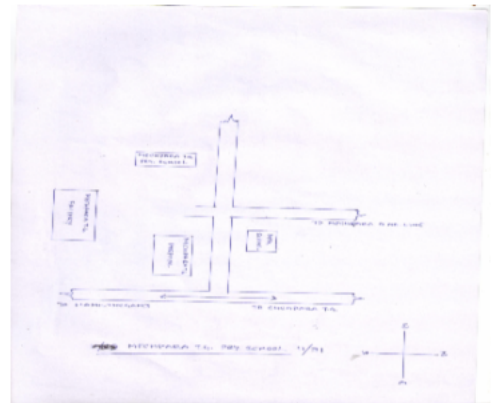

Key MAP View