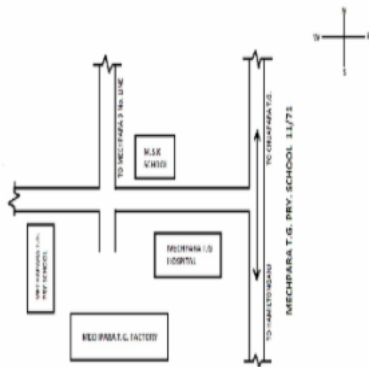

নির্বাচক নিবন্ধন আধিকারিকের স্বাক্ষর

Nazri Naksha

Google Map View

Polling Station Building Front View

Polling Station Front View

Cad View

Key MAP View

1 নাম : সুসমা ছেত্রী (অধিকারী) স্বামীর নাম: নবীন অধিকারী বাড়ির নং : n0002 বয়স : 46 লিঙ্গ : মহিলা	YJC1213883	2 নাম : কাজী অধিকারী পিতার নাম: কানছা অধিকারী বাড়ির নং : n0002 বয়স : 79 লিঙ্গ : পুরুষ	WB/02/011/342687	3 নাম : নবীন অধিকারী পিতার নাম: কাজী অধিকারী বাড়ির নং : n0002 বয়স : 50 লিঙ্গ : পুরুষ	WB/02/011/342690
4 নাম : রিনা শর্মা স্বামীর নাম: নিতেন অধিকারী বাড়ির নং : n0002 বয়স : 39 লিঙ্গ : মহিলা	YJC1662238	5 নাম : বেলি অধিকারী স্বামীর নাম: কাজী অধিকারী বাড়ির নং : n0002 বয়স : 73 লিঙ্গ : মহিলা	WB/02/011/342695	6 নাম : নিতেন অধিকারী পিতার নাম: কাজী অধিকারী বাড়ির নং : n0002 বয়স : 45 লিঙ্গ : পুরুষ	CMC1278340
7 নাম : বিবেক উরাও পিতার নাম: জ্যোয়াকিম উরাও বাড়ির নং : এন0091 বয়স : 23 লিঙ্গ : পুরুষ	YJC2599546	8 নাম : আকাশ উরাও পিতার নাম: রত্ন উরাও বাড়ির নং : n0164 বয়স : 26 লিঙ্গ : পুরুষ	YJC2208866	9 নাম : সুজাতা উরাও পিতার নাম: শান্তিলাল উরাও বাড়ির নং : n0154 বয়স : 27 লিঙ্গ : মহিলা	YJC2208767
10 নাম : আতিস উরাও পিতার নাম: অজয় উরাও বাড়ির নং : n0155 বয়স : 27 লিঙ্গ : পুরুষ	YJC2208775	11 নাম : রীনা একা স্বামীর নাম: বিজয় কুমার একা বাড়ির নং : n0006 বয়স : 57 লিঙ্গ : মহিলা	CMC2173235	12 নাম : বিজয় কুমার একা পিতার নাম: বীরসেন বেনজামিন একা বাড়ির নং : n0006 বয়স : 61 লিঙ্গ : পুরুষ	CMC2173227
13 নাম : বিজয় ওরাও পিতার নাম: শুকরো ওরাও বাড়ির নং : n00110 বয়স : 31 লিঙ্গ : পুরুষ	YJC2406346	14 নাম : সঞ্জয় ওরাও পিতার নাম: সুখলাল ওরাও বাড়ির নং : n00110 বয়স : 28 লিঙ্গ : পুরুষ	YJC2406155	15 নাম : বিমলা ওঁরাও মায়ের নাম: বিনো ওঁরাও বাড়ির নং : এন0080 বয়স : 24 লিঙ্গ : মহিলা	YJC2634574
16 নাম : রাহুল ওঁরাও পিতার নাম: রাজকুমার ওঁরাও বাড়ির নং : এন0086 বয়স : 23 লিঙ্গ : পুরুষ	YJC2631877	17 নাম : ফিরান কচ্ছপ পিতার নাম: শীতারাম কচ্ছপ বাড়ির নং : n0008 বয়স : 60 লিঙ্গ : পুরুষ	WB/02/011/342062	18 নাম : বিবিশা কচ্ছপ পিতার নাম: ফিরান কচ্ছপ বাড়ির নং : n0005 বয়স : 27 লিঙ্গ : মহিলা	YJC2127157
19 নাম : কিশান কুমার রাউত পিতার নাম: রঞ্জিত কুমার রাউত বাড়ির নং : n0163 বয়স : 28 লিঙ্গ : পুরুষ	YJC2208858	20 নাম : আলমা কেরকেটা খারিয়া স্বামীর নাম: অমিত খাড়িয়া বাড়ির নং : n0147 বয়স : 40 লিঙ্গ : মহিলা	CMC2493146	21 নাম : বিক্কা খাড়িয়া পিতার নাম: লিথু খাড়িয়া বাড়ির নং : n0160 বয়স : 27 লিঙ্গ : পুরুষ	YJC2208825
22 নাম : প্রভা খাড়িয়া পিতার নাম: অজিৎ খাড়িয়া বাড়ির নং : এন0108 বয়স : 23 লিঙ্গ : মহিলা	YJC2538056	23 নাম : অঙ্কিত খারিয়া পিতার নাম: বক্রনা খারিয়া বাড়ির নং : এন0079 বয়স : 23 লিঙ্গ : পুরুষ	YJC2631885	24 নাম : তারশিলা খারিয়া পিতার নাম: লুসিয়া খারিয়া বাড়ির নং : n0167 বয়স : 27 লিঙ্গ : মহিলা	YJC2258986
25 নাম : সুজীতা খারিয়া পিতার নাম: বিশাল খারিয়া বাড়ির নং : এন0105 বয়স : 25 লিঙ্গ : পুরুষ	YJC2631901	26 নাম : সুস্মিতা খারিয়া পিতার নাম: দেবনীশ খারিয়া বাড়ির নং : n0124 বয়স : 26 লিঙ্গ : মহিলা	YJC2406502	27 নাম : অনিতা ওরাও পিতার নাম: চেপো ওরাও বাড়ির নং : n0124 বয়স : 25 লিঙ্গ : মহিলা	YJC2406536
28 নাম : বিজিত খারিয়া পিতার নাম: বিশাল খারিয়া বাড়ির নং : এন0105 বয়স : 23 লিঙ্গ : পুরুষ	YJC2633618	29 নাম : পিঙ্কি খারিয়া পিতার নাম: লিঠু খারিয়া বাড়ির নং : এন0097 বয়স : 23 লিঙ্গ : মহিলা	YJC2632990	30 নাম : মার্সিলা খারিয়া স্বামীর নাম: অমৃত খারিয়া বাড়ির নং : এন0143 বয়স : 36 লিঙ্গ : মহিলা	YJC2599512