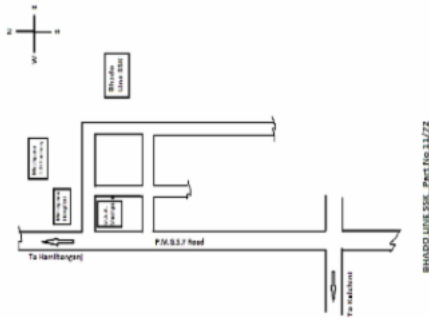

নির্বাচক নিবন্ধন আধিকারিকের স্বাক্ষর

Nazri Naksha

Google Map View

Polling Station Building Front View

Polling Station Front View

Cad View

Key MAP View

1 নাম : সোনামনি উড়াও স্বামীর নাম: ভাদু উড়াও বাড়ির নং : n0190 বয়স : 59 লিঙ্গ : মহিলা ফটো উপলব্ধ	WB/02/011/339269	2 নাম : ডামোনিক বারলা পিতার নাম: ভিক্টর বারলা বাড়ির নং : n0033 বয়স : 32 লিঙ্গ : পুরুষ ফটো উপলব্ধ	YJC1414127	3 নাম : সুমন বারলা পিতার নাম: ভিক্টর বারলা বাড়ির নং : n0033 বয়স : 39 লিঙ্গ : পুরুষ ফটো উপলব্ধ	CMC2493211
4 নাম : করন উরাও মায়ের নাম: ফাগী উরাও বাড়ির নং : n0265 বয়স : 26 লিঙ্গ : পুরুষ ফটো উপলব্ধ	YJC2258200	5 নাম : পলীকার্প বারলা পিতার নাম: ভিক্টর বারলা বাড়ির নং : n0033 বয়স : 41 লিঙ্গ : পুরুষ ফটো উপলব্ধ	CMC2492510	6 নাম : সোহন উরাও মায়ের নাম: আশরি উরাও বাড়ির নং : এন0137 বয়স : 23 লিঙ্গ : পুরুষ ফটো উপলব্ধ	YJC2632883
7 নাম : সবিতা উরাও স্বামীর নাম: বিল্লু উরাও বাড়ির নং : n0262 বয়স : 43 লিঙ্গ : মহিলা ফটো উপলব্ধ	CMC2444719	8 নাম : কুবারী উরাও স্বামীর নাম: ভিক্টর বারলা বাড়ির নং : n0033 বয়স : 60 লিঙ্গ : মহিলা ফটো উপলব্ধ	YJC2371805	9 নাম : সুশিলা উরাও পিতার নাম: গান্দুর উরাও বাড়ির নং : এন0177 বয়স : 35 লিঙ্গ : মহিলা ফটো উপলব্ধ	YJC2554905
Q 10 নাম : সুজিতা উরাও স্বামীর নাম: সুনিল খারিয়া বাড়ির নং : বয়স : 34 লিঙ্গ : মহিলা DELETED	YJC2208957	11 নাম : পুনম উরাও পিতার নাম: শুকড়া উরাও বাড়ির নং : n0248 বয়স : 27 লিঙ্গ : মহিলা ফটো উপলব্ধ	YJC2208924	12 নাম : পঞ্চম উরাও পিতার নাম: তুলসি উরাও বাড়ির নং : n0240 বয়স : 27 লিঙ্গ : পুরুষ ফটো উপলব্ধ	YJC2186955
13 নাম : বিল্লু উরাও পিতার নাম: নরকু উরাও বাড়ির নং : n0016 বয়স : 39 লিঙ্গ : পুরুষ ফটো উপলব্ধ	CMC2635910	14 নাম : বেনামী উরাও পিতার নাম: নোগা উরাও বাড়ির নং : n0195 বয়স : 52 লিঙ্গ : মহিলা ফটো উপলব্ধ	WB/02/011/351124	15 নাম : লীলা উরাও স্বামীর নাম: নরকু উরাও বাড়ির নং : n0016 বয়স : 55 লিঙ্গ : মহিলা ফটো উপলব্ধ	WB/02/011/342341
16 নাম : বৃধাইন উরাও স্বামীর নাম: লক্ষ্মণ কুজুর বাড়ির নং : n0016 বয়স : 35 লিঙ্গ : মহিলা ফটো উপলব্ধ	YJC1303098	17 নাম : জীতরাম উড়াও পিতার নাম: বীরসা উড়াও বাড়ির নং : n0042 বয়স : 57 লিঙ্গ : পুরুষ ফটো উপলব্ধ	WB/02/011/342316	18 নাম : লুকাশ ওরাও পিতার নাম: বিরসা ওরাও বাড়ির নং : n0042 বয়স : 47 লিঙ্গ : পুরুষ ফটো উপলব্ধ	CMC2491306
19 নাম : অমতা টোপ্পো মায়ের নাম: বীর্শ টোপ্পো বাড়ির নং : n0042 বয়স : 38 লিঙ্গ : মহিলা ফটো উপলব্ধ	YJC0238865	20 নাম : অমত ওড়াও পিতার নাম: বীরসা ওড়াও বাড়ির নং : n0042 বয়স : 39 লিঙ্গ : পুরুষ ফটো উপলব্ধ	YJC0238857	21 নাম : অনিল উরাও পিতার নাম: বিরসা উরাও বাড়ির নং : n0042 বয়স : 33 লিঙ্গ : পুরুষ ফটো উপলব্ধ	YJC1414119
22 নাম : অমীশা ওরাংর পিতার নাম: লুকাশ ওরাংর বাড়ির নং : এন0042 বয়স : 25 লিঙ্গ : মহিলা ফটো উপলব্ধ	YJC2293892	23 নাম : মেলানী ওরাও স্বামীর নাম: বীরসা ওরাও বাড়ির নং : n0042 বয়স : 56 লিঙ্গ : মহিলা ফটো উপলব্ধ	WB/02/011/342534	24 নাম : জ্যোতি ওড়াও পিতার নাম: বিরসা ওড়াও বাড়ির নং : n0191 বয়স : 47 লিঙ্গ : মহিলা DELETED ADJUDICATION	YJC0238840
25 নাম : সুদীপ ওরাংর মায়ের নাম: ফুলমণি ওরাংর বাড়ির নং : এন0119 বয়স : 27 লিঙ্গ : পুরুষ ফটো উপলব্ধ	YJC2557734	26 নাম : ফাবিয়ানুস উরাও পিতার নাম: নেমহাস উরাও বাড়ির নং : n0048 বয়স : 31 লিঙ্গ : পুরুষ ফটো উপলব্ধ	YJC1822832	27 নাম : রীতা উরাও স্বামীর নাম: অফরিম খাড়িয়া বাড়ির নং : n0017 বয়স : 35 লিঙ্গ : মহিলা ফটো উপলব্ধ	YJC1029958
28 নাম : অঞ্জিলা ওরাও স্বামীর নাম: জুলিয়াস ওরাও বাড়ির নং : n0028 বয়স : 55 লিঙ্গ : মহিলা ফটো উপলব্ধ	WB/02/011/342636	Q 29 নাম : সুজীত ওরাও পিতার নাম: মাংরা ওরাও বাড়ির নং : এন0017 বয়স : 38 লিঙ্গ : পুরুষ DELETED	YJC2510451	30 নাম : জুলিয়াস ওরাও পিতার নাম: পুনা ওরাও বাড়ির নং : 63 বয়স : 58 লিঙ্গ : পুরুষ ফটো উপলব্ধ	CMC0599746