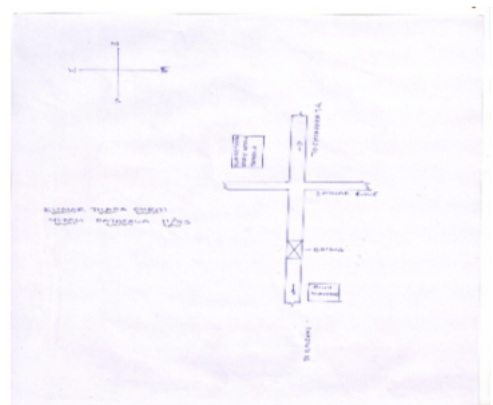

Key MAP View