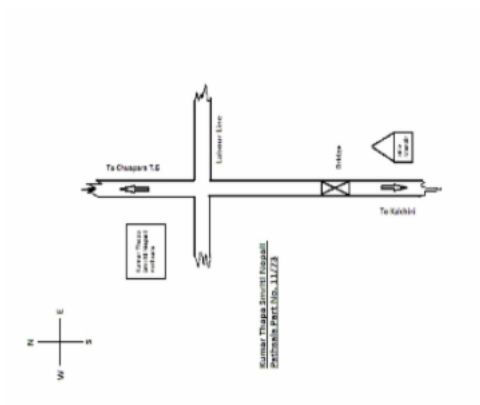

নির্বাচক নিবন্ধন আধিকারিকের স্বাক্ষর

Nazri Naksha

Google Map View

Polling Station Building Front View

Polling Station Front View

Cad View

Key MAP View

1	YJC2388825	নাম : পামো ডোলো লামা পিতার নাম: মইরাজ লামা বাড়ির নং : N0037 বয়স : 24 লিঙ্গ : মহিলা	ফটো উপলব্ধ	2	CMC0610402	নাম : মইরাজ লামা পিতার নাম: সানকানছা লামা বাড়ির নং : n0037 বয়স : 54 লিঙ্গ : পুরুষ	ফটো উপলব্ধ	3	WB/02/011/348160	নাম : নীলা তামং স্বামীর নাম: জয়াজ তামং বাড়ির নং : n0037 বয়স : 55 লিঙ্গ : মহিলা	ফটো উপলব্ধ
4	YJC1414523	নাম : হরকা বাহাদুর পিতার নাম: পোমে মোক্তান বাড়ির নং : n0037 বয়স : 71 লিঙ্গ : পুরুষ	ফটো উপলব্ধ	5	YJC2659423	নাম : প্রিয়া রাই পিতার নাম: সুভামান রাই বাড়ির নং : সোয়র পান্না লাইন বয়স : 31 লিঙ্গ : মহিলা	ফটো উপলব্ধ	6	CMC2889186	নাম : বেবি লেপচা স্বামীর নাম: মইরাজ লামা বাড়ির নং : n0037 বয়স : 47 লিঙ্গ : মহিলা	ফটো উপলব্ধ
7	WB/02/011/348211	নাম : জয়রাজ লামা পিতার নাম: সানকানছা লামা বাড়ির নং : n0037 বয়স : 57 লিঙ্গ : পুরুষ	ফটো উপলব্ধ	8	YJC1414572	নাম : মেঘরাজ লামা পিতার নাম: জয়রাজ লামা বাড়ির নং : n0037 বয়স : 31 লিঙ্গ : পুরুষ	ফটো উপলব্ধ	9	YJC1662741	নাম : নাগমা লামা পিতার নাম: জয়রাজ লামা বাড়ির নং : n0037 বয়স : 29 লিঙ্গ : মহিলা	ফটো উপলব্ধ
10	YJC1760719	নাম : রঞ্জনা লামা পিতার নাম: হরকা বাহাদুর লামা বাড়ির নং : n0037 বয়স : 28 লিঙ্গ : মহিলা	ফটো উপলব্ধ	11	YJC1414614	নাম : সুখমা লামা স্বামীর নাম: নবিন লামা বাড়ির নং : n0037 বয়স : 36 লিঙ্গ : মহিলা	ফটো উপলব্ধ	12	CMC2495430	নাম : আনন্দ উড়াও পিতার নাম: লালু উড়াও বাড়ির নং : n0046 বয়স : 40 লিঙ্গ : পুরুষ	ফটো উপলব্ধ
13	WB/02/011/348638	নাম : লালু উড়াও পিতার নাম: সুখ উড়াও বাড়ির নং : n0046 বয়স : 63 লিঙ্গ : পুরুষ	ফটো উপলব্ধ	14	YJC1414663	নাম : জ্যোতি উরাও স্বামীর নাম: আনন্দ উরাও বাড়ির নং : n0046 বয়স : 35 লিঙ্গ : মহিলা	ফটো উপলব্ধ	15	YJC1662717	নাম : পঞ্চমি মহালি(উরাও) স্বামীর নাম: পঞ্চম উরাও বাড়ির নং : n0046 বয়স : 35 লিঙ্গ : মহিলা	ফটো উপলব্ধ
16	WB/02/011/348639	নাম : সবিতা উড়াও পিতার নাম: লালু উড়াও বাড়ির নং : n0046 বয়স : 49 লিঙ্গ : মহিলা	ফটো উপলব্ধ	17	CMC2811917	নাম : দিলাচন উড়াও পিতার নাম: লালু উড়াও বাড়ির নং : n0046 বয়স : 41 লিঙ্গ : পুরুষ	ফটো উপলব্ধ	18	CMC2811925	নাম : পঞ্চম উড়াও পিতার নাম: লালু উড়াও বাড়ির নং : n0046 বয়স : 37 লিঙ্গ : পুরুষ	ফটো উপলব্ধ
19	YJC2208973	নাম : রিমা উরাও পিতার নাম: বন্ধু উরাও বাড়ির নং : n0305 বয়স : 29 লিঙ্গ : মহিলা	ফটো উপলব্ধ	20	YJC1760768	নাম : অগপিত উরাও পিতার নাম: জোশেপ উরাও বাড়ির নং : বয়স : 56 লিঙ্গ : পুরুষ	ফটো উপলব্ধ	21	WB/02/011/348015	নাম : রসনা বারলা স্বামীর নাম: নিকোলাস বারলা বাড়ির নং : n0021 বয়স : 57 লিঙ্গ : মহিলা	ফটো উপলব্ধ
22	YJC1303320	নাম : জীবন্তী ওরাও পিতার নাম: নিকোলাস ওরাও বাড়ির নং : n0021 বয়স : 32 লিঙ্গ : মহিলা	ফটো উপলব্ধ	23	YJC2290153	নাম : রায়ন উরাও পিতার নাম: প্রকাশ উরাও বাড়ির নং : এন0195 বয়স : 25 লিঙ্গ : পুরুষ	ফটো উপলব্ধ	24	CMC2811792	নাম : রঞ্জনা উরাও পিতার নাম: বিরসা উরাও বাড়ির নং : n0056 বয়স : 37 লিঙ্গ : পুরুষ	ফটো উপলব্ধ
25	NFH1357086	নাম : শায়ন্তী উরাও (বারা) স্বামীর নাম: শম্ভু ওরাও বাড়ির নং : এন0056 বয়স : 33 লিঙ্গ : মহিলা	ফটো উপলব্ধ	26	YJC2958007	নাম : সুলোচিনী ওরাও স্বামীর নাম: বিরসা উরাও বাড়ির নং : n0056 বয়স : 58 লিঙ্গ : মহিলা	ফটো উপলব্ধ	27	YJC1662642	নাম : অশ্বিনী উরাও পিতার নাম: নিকোলাস উরাও বাড়ির নং : n0021 বয়স : 30 লিঙ্গ : পুরুষ	ফটো উপলব্ধ
28	YJC1540418	নাম : সঞ্জীব ওঁরাও পিতার নাম: নিকোলাস ওঁরাও বাড়ির নং : n0021 বয়স : 35 লিঙ্গ : পুরুষ	ফটো উপলব্ধ	29	YJC1414473	নাম : শম্ভু ওঁরাও পিতার নাম: বিরসা উরাও বাড়ির নং : n0056 বয়স : 31 লিঙ্গ : পুরুষ	ফটো উপলব্ধ	30	WB/02/011/348603	নাম : সোমরা উরাও পিতার নাম: শুকদেও উরাও বাড়ির নং : n0249 বয়স : 59 লিঙ্গ : পুরুষ	ফটো উপলব্ধ