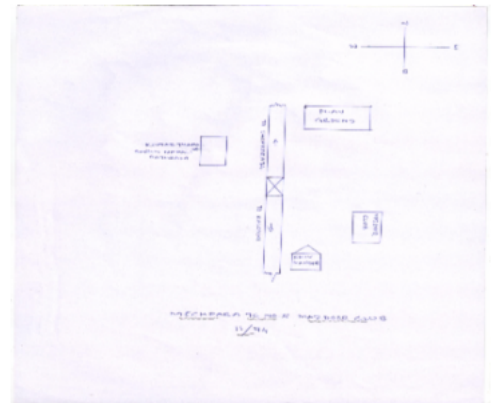

নির্বাচক নিবন্ধন আধিকারিকের স্বাক্ষর

Nazri Naksha

Google Map View

Polling Station Building Front View

Polling Station Front View

Cad View

Key MAP View

1 নাম : বিরাস মুনি খড়িয়া স্বামীর নাম: সুবাস খড়িয়া বাড়ির নং : n0221 বয়স : 38 লিঙ্গ : মহিলা	CMC2812873 ফটো উপলব্ধ	2 নাম : প্রতিমা গুরুং পিতার নাম: দীপক গুরুং বাড়ির নং : n0008 বয়স : 27 লিঙ্গ : মহিলা	YJC2127678 ফটো উপলব্ধ	3 নাম : সাজিশ গুরুং পিতার নাম: ভরত গুরুং বাড়ির নং : n0253 বয়স : 30 লিঙ্গ : পুরুষ	YJC2209153 ফটো উপলব্ধ
4 নাম : বিশাল গুরুং পিতার নাম: গোপাল গুরুং বাড়ির নং : n0004 বয়স : 55 লিঙ্গ : পুরুষ	CMC1277003 ফটো উপলব্ধ	5 নাম : প্রীতি গুরুং পিতার নাম: বিশাল গুরুং বাড়ির নং : এন0003 বয়স : 27 লিঙ্গ : মহিলা	YJC2496057 ফটো উপলব্ধ	6 নাম : আশিক গুরুং পিতার নাম: রোশন গুরুং বাড়ির নং : n0020 বয়স : 32 লিঙ্গ : পুরুষ	YJC1415009 ফটো উপলব্ধ
7 নাম : উমেশ গুরুং পিতার নাম: রীথে গুরুং বাড়ির নং : n0003 বয়স : 43 লিঙ্গ : পুরুষ	CMC2176824 ফটো উপলব্ধ	8 নাম : অমিকা লামা পিতার নাম: ছোট লামা বাড়ির নং : n0039 বয়স : 40 লিঙ্গ : মহিলা	CMC2812071 ফটো উপলব্ধ	9 নাম : পুষ্পা গুরুং স্বামীর নাম: রোশন গুরুং বাড়ির নং : n0039 বয়স : 61 লিঙ্গ : মহিলা	WB/02/011/348314 ফটো উপলব্ধ
10 নাম : রীথে গুরুং পিতার নাম: লালবাহাদুর গুরুং বাড়ির নং : n0003 বয়স : 69 লিঙ্গ : পুরুষ	CMC1277359 ফটো উপলব্ধ	11 নাম : বাবুল গুরুং পিতার নাম: চন্দ্রসিং গুরুং বাড়ির নং : n0254 বয়স : 26 লিঙ্গ : পুরুষ	YJC2209161 ফটো উপলব্ধ	12 নাম : অনুপ ছেত্রী পিতার নাম: মায়লা ছেত্রী বাড়ির নং : নং163 বয়স : 49 লিঙ্গ : পুরুষ	YJC2774040 ফটো উপলব্ধ
13 নাম : রমিকা লামা পিতার নাম: রোশন লামা বাড়ির নং : n0039 বয়স : 36 লিঙ্গ : মহিলা	YJC0246157 ফটো উপলব্ধ	14 নাম : দিয়া গুরুং স্বামীর নাম: যুগেশ্বর রায় বাড়ির নং : ডিমা টগ বয়স : 23 লিঙ্গ : মহিলা	YJC2476802 ফটো উপলব্ধ	15 নাম : জ্যোতি গুরুং পিতার নাম: রবিন্দ্র গুরুং বাড়ির নং : n0090 বয়স : 50 লিঙ্গ : মহিলা	YJC1540814 ফটো উপলব্ধ
16 নাম : জেঠী গুরুং স্বামীর নাম: রবিন্দ্র বাড়ির নং : n0090 বয়স : 69 লিঙ্গ : মহিলা	CMC2733889 ফটো উপলব্ধ	17 নাম : অঞ্জনা গুরুং পিতার নাম: দীপক গুরুং বাড়ির নং : এন0008 বয়স : 25 লিঙ্গ : মহিলা	YJC2290088 ফটো উপলব্ধ	18 নাম : বিশাল গুরুং অন্যান্য: মেলা গুরুং বাড়ির নং : এন0003 বয়স : 49 লিঙ্গ : পুরুষ	YJC2301539 ফটো উপলব্ধ
19 নাম : প্রেমা তামাং(গুরুং) স্বামীর নাম: উমেশ গুরুং বাড়ির নং : n0003 বয়স : 34 লিঙ্গ : মহিলা	YJC1415066 ফটো উপলব্ধ	20 নাম : রজত গুরুং পিতার নাম: প্রেমপ্রসাদ গুরুং বাড়ির নং : n0040 বয়স : 37 লিঙ্গ : পুরুষ	YJC1214329 ফটো উপলব্ধ	21 নাম : জিওয়া গুরুং পিতার নাম: দীপক গুরুং বাড়ির নং : n0008 বয়স : 39 লিঙ্গ : পুরুষ	CMC2495497 ফটো উপলব্ধ
22 নাম : দীপক গুরুং পিতার নাম: গোপাল গুরুং বাড়ির নং : n0008 বয়স : 61 লিঙ্গ : পুরুষ	CMC1276872 ফটো উপলব্ধ	23 নাম : নিহাল গুরুং পিতার নাম: বিশাল গুরুং বাড়ির নং : n0004 বয়স : 28 লিঙ্গ : পুরুষ	YJC1760941 ফটো উপলব্ধ	24 নাম : অমিত গুরুং পিতার নাম: ইন্দ্র বাহাদুর গুরুং বাড়ির নং : n0020 বয়স : 54 লিঙ্গ : পুরুষ	YJC1414978 ফটো উপলব্ধ
25 নাম : নিরু গুরুং স্বামীর নাম: বিশাল গুরুং বাড়ির নং : n0004 বয়স : 49 লিঙ্গ : মহিলা	WB/02/011/348323 ফটো উপলব্ধ	26 নাম : রত্না গুরুং স্বামীর নাম: রীথে গুরুং বাড়ির নং : n0003 বয়স : 67 লিঙ্গ : মহিলা	YJC2953883 ফটো উপলব্ধ	27 নাম : বোঙ্গিমো গুরুং পিতার নাম: বিশাল গুরুং বাড়ির নং : এন0003 বয়স : 20 লিঙ্গ : মহিলা	YJC2755932 ফটো উপলব্ধ
28 নাম : অনিল গুরুং পিতার নাম: প্রেমপ্রসাদ গুরুং বাড়ির নং : n0040 বয়স : 34 লিঙ্গ : পুরুষ	YJC1414952 ফটো উপলব্ধ	29 নাম : সুবম গুরুং পিতার নাম: প্রেম প্রসাদ গুরুং বাড়ির নং : n0040 বয়স : 32 লিঙ্গ : পুরুষ	YJC1373414 ফটো উপলব্ধ	30 নাম : জিবন গুরুং পিতার নাম: দিপক গুরুং বাড়ির নং : n0085 বয়স : 43 লিঙ্গ : পুরুষ	CMC2176790 ফটো উপলব্ধ