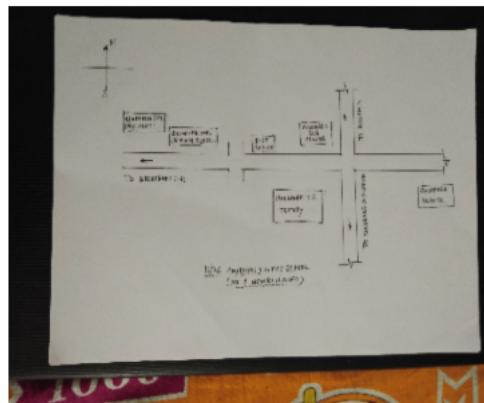

Nazri Naksha