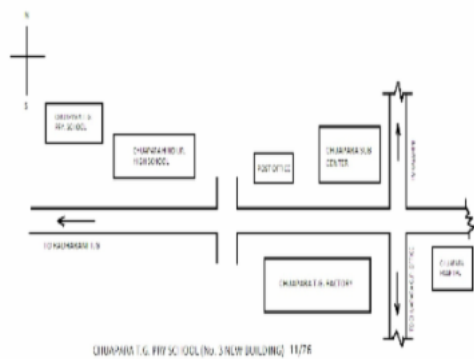

নির্বাচক নিবন্ধন আধিকারিকের স্বাক্ষর

Nazri Naksha

Google Map View

Polling Station Building Front View

Polling Station Front View

Cad View

Key MAP View

বিধানসভা নির্বাচনক্ষেত্রের নং, নাম : 11-কালচিনি  
ভাগ নং, নাম : 1-লক্ষন লাইন হইতে বন্ধাইন লাইন