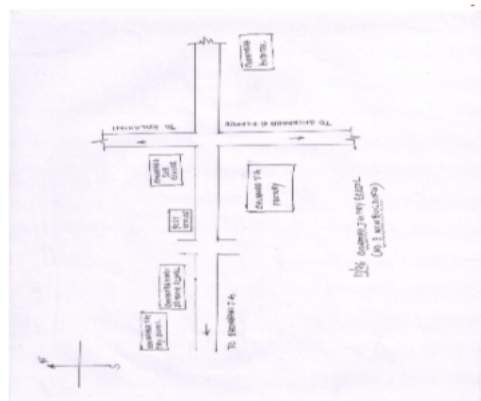

নির্বাচক নিবন্ধন আধিকারিকের স্বাক্ষর

Nazri Naksha

Google Map View

Polling Station Building Front View

Polling Station Front View

Cad View

Key MAP View

বিধানসভা নির্বাচনক্ষেত্রের নং, নাম : 11-কালচিনি  
ভাগ নং, নাম : 1-লক্ষন লাইন হইতে বন্ধাইন লাইন