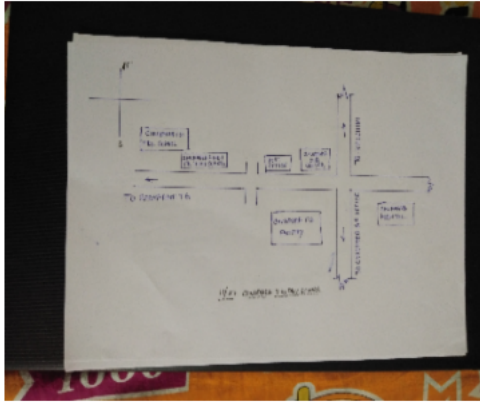

Nazri Naksha