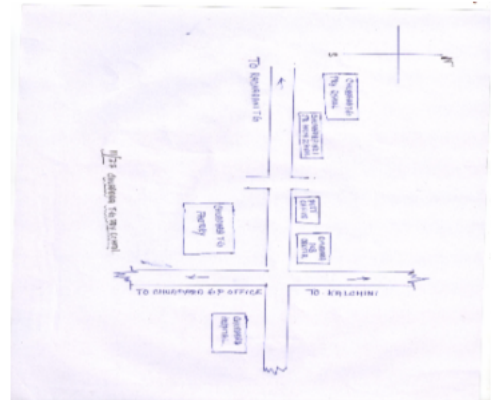

Key MAP View