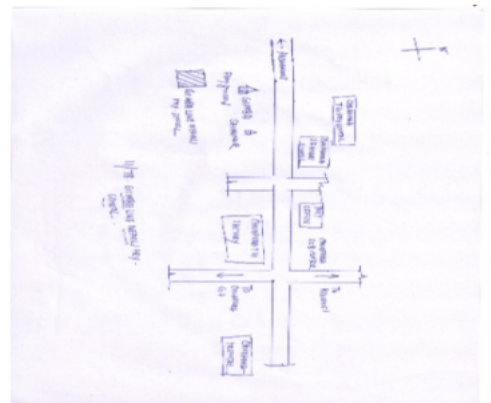

Key MAP View