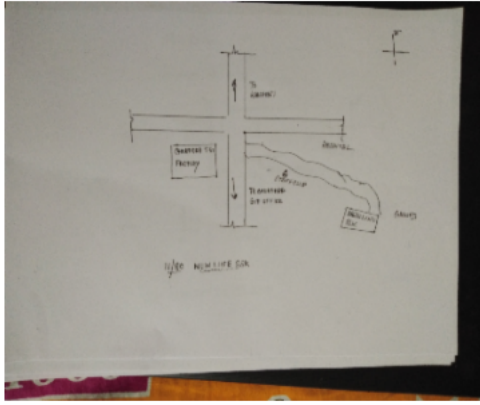

Nazri Naksha