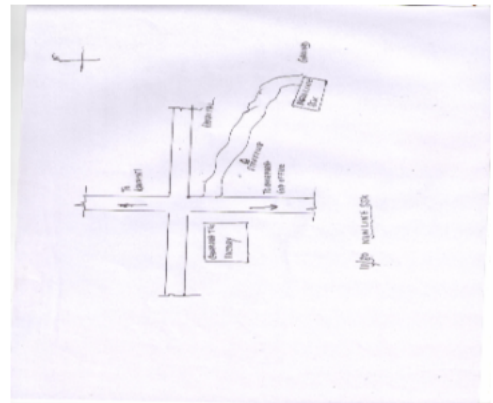

Key MAP View