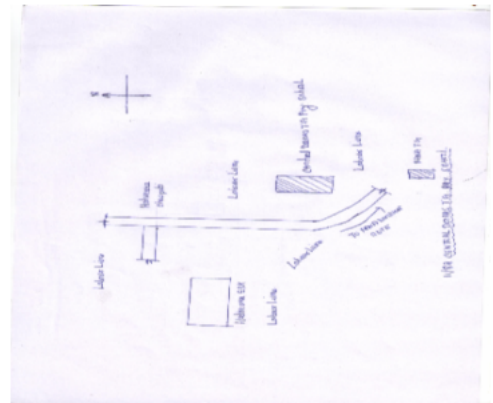

নির্বাচক নিবন্ধন আধিকারিকের স্বাক্ষর

Nazri Naksha

Google Map View

Polling Station Building Front View

Polling Station Front View

Cad View

Key MAP View

1	WB/02/011/372035	নাম : মহম্মদ রুস্তম আলি পিতার নাম: চাঁদ মহম্মদ বাড়ির নং : n0045 বয়স : 49 লিঙ্গ : পুরুষ	ফটো উপলব্ধ	2	CMC1280403	নাম : মহম্মদ সালিম আলি পিতার নাম: চাঁদ মহম্মদ বাড়ির নং : n0045 বয়স : 47 লিঙ্গ : পুরুষ	ফটো উপলব্ধ	3	YJC2413607	নাম : জাহেদা খাতুন স্বামীর নাম: সালিম আলি বাড়ির নং : n0045 বয়স : 34 লিঙ্গ : মহিলা	ফটো উপলব্ধ	
4	CMC2738284	নাম : বাসমৈত ইন্দোয়ার স্বামীর নাম: মনিরাম ইন্দোয়ার বাড়ির নং : 445 বয়স : 57 লিঙ্গ : মহিলা	ফটো উপলব্ধ	5	YJC1120096	নাম : সবিতা ইন্দোয়ার পিতার নাম: মনিরাম ইন্দোয়ার বাড়ির নং : n0019 বয়স : 38 লিঙ্গ : মহিলা	ফটো উপলব্ধ	6	YJC1665629	নাম : সরিফ ইন্দোয়ার পিতার নাম: মনিরাম ইন্দোয়ার বাড়ির নং : n0019 বয়স : 31 লিঙ্গ : পুরুষ	ফটো উপলব্ধ	
7	YJC2371847	নাম : অনাবীউশ ঙ্গড়র পিতার নাম: চাঁদ মহম্মদ বাড়ির নং : n0011 বয়স : 71 লিঙ্গ : পুরুষ	ফটো উপলব্ধ	8	YJC2631232	নাম : প্রেমিকা খারিয়া স্বামীর নাম: নয়শ খারিয়া বাড়ির নং : এন0011 বয়স : 34 লিঙ্গ : মহিলা	ফটো উপলব্ধ	9	CMC2508364	নাম : নওয়স খড়িয়া পিতার নাম: আনাসু খড়িয়া বাড়ির নং : n0011 বয়স : 40 লিঙ্গ : পুরুষ	ফটো উপলব্ধ	
10	CMC0650747	নাম : প্রেম সুন্দরী খড়িয়া স্বামীর নাম: আননিয়াস খড়িয়া বাড়ির নং : 452 বয়স : 56 লিঙ্গ : মহিলা	ফটো উপলব্ধ	11	YJC2830693	নাম : সরিতা উরাও স্বামীর নাম: জর্জ উরাও বাড়ির নং : n0116 বয়স : 53 লিঙ্গ : মহিলা	ফটো উপলব্ধ	12	YJC2834877	নাম : কারলিনা উরাও স্বামীর নাম: লিবিয়ানুস উরাও বাড়ির নং : n0104 বয়স : 63 লিঙ্গ : মহিলা	ফটো উপলব্ধ	
13	WB/02/011/372365	নাম : আলিসা লাকড়া পিতার নাম: ফিলমন লাকড়া বাড়ির নং : n0162 বয়স : 49 লিঙ্গ : মহিলা	ফটো উপলব্ধ	14	CMC2892867	নাম : রিজিনা লাকড়া (উরাও) পিতার নাম: ফিলমন লাকড়া বাড়ির নং : n0162 বয়স : 37 লিঙ্গ : মহিলা	ফটো উপলব্ধ	Q	15	YJC1417559	নাম : প্রেনা উরাও পিতার নাম: লেওলাউ উরাও বাড়ির নং : 114 বয়স : 31 লিঙ্গ : মহিলা	ফটো উপলব্ধ
16	CMC2892800	নাম : লখি উরাও পিতার নাম: মঙ্গরা উরাও বাড়ির নং : n0061 বয়স : 37 লিঙ্গ : মহিলা	ফটো উপলব্ধ	17	YJC2785186	নাম : সোমা উরাও স্বামীর নাম: ঘুরা উরাও বাড়ির নং : n0061 বয়স : 53 লিঙ্গ : মহিলা	ফটো উপলব্ধ	18	YJC2130185	নাম : সাবিনা ওরাও স্বামীর নাম: রবি ওরাও বাড়ির নং : n0260 বয়স : 30 লিঙ্গ : মহিলা	ফটো উপলব্ধ	
19	YJC1120047	নাম : সরোজিনা লাকড়া উরাও পিতার নাম: ফিলমন লাকড়া উরাও বাড়ির নং : n0162 বয়স : 34 লিঙ্গ : মহিলা	ফটো উপলব্ধ	20	YJC1763358	নাম : হুবেট কুজুর পিতার নাম: স্লেমেন্ট কুজুর বাড়ির নং : n0164 বয়স : 28 লিঙ্গ : পুরুষ	ফটো উপলব্ধ	21	YJC1120906	নাম : কৌশিলা উরাও স্বামীর নাম: জগধন কেবকেটা বাড়ির নং : n0267 বয়স : 35 লিঙ্গ : মহিলা	ফটো উপলব্ধ	
22	YJC1545185	নাম : রবি উরাও পিতার নাম: সঙ্কর উরাও বাড়ির নং : n0260 বয়স : 31 লিঙ্গ : পুরুষ	ফটো উপলব্ধ	23	CMC2738813	নাম : রুফিনা উরাও পিতার নাম: নরবেট উরাও বাড়ির নং : n0174 বয়স : 44 লিঙ্গ : মহিলা	ফটো উপলব্ধ	24	YJC1119981	নাম : সঞ্জীব একা পিতার নাম: লিবিয়ানুশ একা বাড়ির নং : n0104 বয়স : 34 লিঙ্গ : পুরুষ	ফটো উপলব্ধ	
25	YJC1544865	নাম : রজত উরাও পিতার নাম: থুপা উরাও বাড়ির নং : n0253 বয়স : 31 লিঙ্গ : পুরুষ	ফটো উপলব্ধ	26	CMC2499085	নাম : মীনা উরাও স্বামীর নাম: কিশোর উরাও বাড়ির নং : n0116 বয়স : 48 লিঙ্গ : মহিলা	ফটো উপলব্ধ	27	CMC1352400	নাম : নির্মালা উরাও পিতার নাম: সামুয়েল উরাও বাড়ির নং : n0116 বয়স : 45 লিঙ্গ : মহিলা	ফটো উপলব্ধ	
28	YJC2130151	নাম : বিকি ওরাও পিতার নাম: কিশোরি ওরাও বাড়ির নং : n0116 বয়স : 27 লিঙ্গ : পুরুষ	ফটো উপলব্ধ	29	CMC2508562	নাম : আশাকিরন উরাও পিতার নাম: ফিলমন উরাও বাড়ির নং : n0162 বয়স : 40 লিঙ্গ : মহিলা	ফটো উপলব্ধ	30	YJC2630168	নাম : সিমসন ছেত্রী পিতার নাম: শ্যাম ছেত্রী বাড়ির নং : এন0164 বয়স : 27 লিঙ্গ : পুরুষ	ফটো উপলব্ধ	