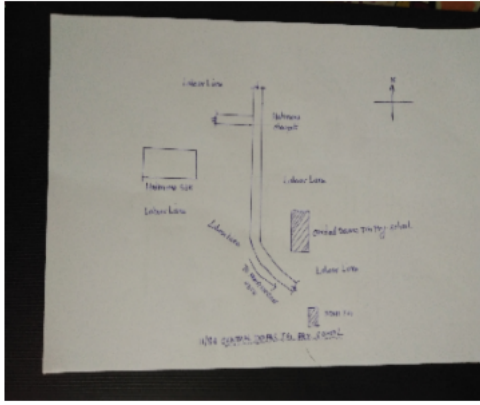

Nazri Naksha