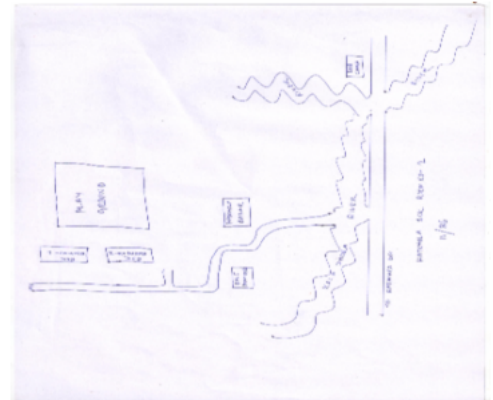

Key MAP View