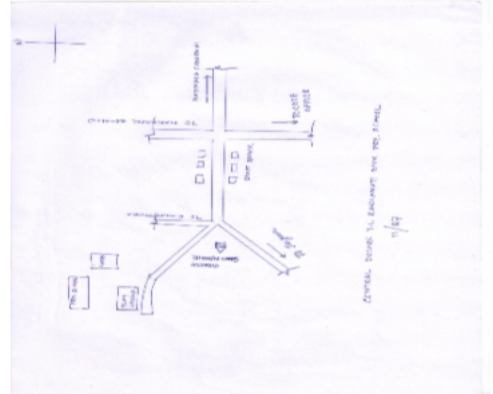

Key MAP View