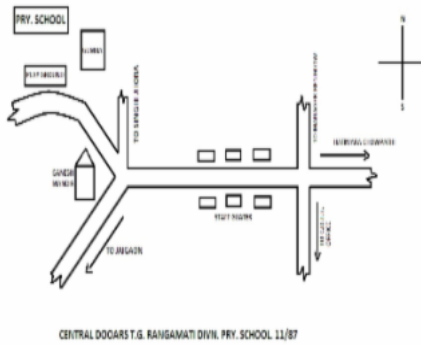

নির্বাচক নিবন্ধন আধিকারিকের স্বাক্ষর

Nazri Naksha

Google Map View

Polling Station Building Front View

Polling Station Front View

Cad View

Key MAP View

1	YJC1764711	নাম : রাহুল রাই দেওয়ান পিতার নাম: প্রেম রাই দেওয়ান বাড়ির নং : n0022 বয়স : 29 লিঙ্গ : পুরুষ	ফটো উপলব্ধ	2	YJC2550606	নাম : নিখীল দেওয়ান পিতার নাম: প্রেম দেওয়ান বাড়ির নং : এন0022 বয়স : 23 লিঙ্গ : পুরুষ	ফটো উপলব্ধ	3	YJC2366466	নাম : পবিত্র রায় স্বামীর নাম: বীরবল রায় বাড়ির নং : এন0022 বয়স : 51 লিঙ্গ : মহিলা	ফটো উপলব্ধ
4	YJC2625119	নাম : সূশান্ত লামা পিতার নাম: পুংচমান লামা বাড়ির নং : এন0022 বয়স : 22 লিঙ্গ : পুরুষ	ফটো উপলব্ধ	5	YJC2602621	নাম : নন্দিতা দেওয়ান পিতার নাম: প্রেম দেওয়ান বাড়ির নং : এন0022 বয়স : 22 লিঙ্গ : মহিলা	ফটো উপলব্ধ	6	YJC1547363	নাম : দেবাশিস দেওয়ান পিতার নাম: প্রেম দেওয়ান বাড়ির নং : n0022 বয়স : 30 লিঙ্গ : পুরুষ	ফটো উপলব্ধ
7	YJC2625101	নাম : পাসঙ্গ তামাং পিতার নাম: বীরবাহাদুর তামাং বাড়ির নং : এন0022 বয়স : 22 লিঙ্গ : পুরুষ	ফটো উপলব্ধ	8	CMC1281708	নাম : প্রেম দেওয়ান পিতার নাম: আনন্দ দেওয়ান বাড়ির নং : n0022 বয়স : 62 লিঙ্গ : পুরুষ	ফটো উপলব্ধ	9	WB/02/011/384371	নাম : রুপেশ লামা পিতার নাম: হরকসিং লামা বাড়ির নং : n0094 বয়স : 52 লিঙ্গ : পুরুষ	ফটো উপলব্ধ
10	WB/02/011/384239	নাম : গৌরী গুরুং (লামা) স্বামীর নাম: রুপেশ লামা বাড়ির নং : n0094 বয়স : 56 লিঙ্গ : মহিলা	ফটো উপলব্ধ	11	YJC1031798	নাম : বিমলা উরাও স্বামীর নাম: ইমেল উরাও বাড়ির নং : n0218 বয়স : 36 লিঙ্গ : মহিলা	ফটো উপলব্ধ	12	YJC2308351	নাম : দেবিকা লামা পিতার নাম: বিনয় লামা বাড়ির নং : এন0078 বয়স : 28 লিঙ্গ : মহিলা	ফটো উপলব্ধ
13	YJC2308310	নাম : দীপেন লামা পিতার নাম: বিনয় লামা বাড়ির নং : এন0078 বয়স : 25 লিঙ্গ : পুরুষ	ফটো উপলব্ধ	14	YJC2377356	নাম : ডুটিআ একা স্বামীর নাম: সিলিস্টার একা বাড়ির নং : n0078 বয়স : 50 লিঙ্গ : মহিলা	ফটো উপলব্ধ	15	YJC2263317	নাম : মহিমা একা পিতার নাম: সিলিস্টার একা বাড়ির নং : n0272 বয়স : 28 লিঙ্গ : মহিলা	ফটো উপলব্ধ
16	YJC2308039	নাম : সরু ওরাও পিতার নাম: লিবনীশ ওরাও বাড়ির নং : এন0091 বয়স : 25 লিঙ্গ : পুরুষ	ফটো উপলব্ধ	17	YJC0302026	নাম : রঞ্জিত উরাও পিতার নাম: কমল উরাও বাড়ির নং : n0082 বয়স : 37 লিঙ্গ : পুরুষ	ফটো উপলব্ধ	18	YJC2550689	নাম : জুনশ ওরাও পিতার নাম: সিলবানু ওরাও বাড়ির নং : এন0082 বয়স : 24 লিঙ্গ : পুরুষ	ফটো উপলব্ধ
19	YJC2451136	নাম : অনন্তশিয়া ওরাও পিতার নাম: য়োশেফ ওরাও বাড়ির নং : n0143 বয়স : 62 লিঙ্গ : মহিলা	ফটো উপলব্ধ	20	YJC2131605	নাম : আইজক উরাও পিতার নাম: সিলবানু উরাও বাড়ির নং : n0082 বয়স : 27 লিঙ্গ : পুরুষ	ফটো উপলব্ধ	21	YJC2655439	নাম : এলিসোভা ওরাংর পিতার নাম: য়োশেপ ওরাংর বাড়ির নং : n0143 বয়স : 52 লিঙ্গ : মহিলা	ফটো উপলব্ধ
22	WB/02/011/384304	নাম : জুলিয়া কিন্ড(উরাও) স্বামীর নাম: সিলবানু টোপ্পো বাড়ির নং : n0082 বয়স : 56 লিঙ্গ : মহিলা	ফটো উপলব্ধ	23	WB/02/011/384692	নাম : সিলবানু ওরাও পিতার নাম: দুখিয়া ওরাও বাড়ির নং : n0082 বয়স : 69 লিঙ্গ : পুরুষ	ফটো উপলব্ধ	24	CMC0672253	নাম : সাবি ওরাও স্বামীর নাম: কমল ওরাও বাড়ির নং : n0082 বয়স : 56 লিঙ্গ : মহিলা	ফটো উপলব্ধ
25	YJC2451250	নাম : জীহো টোপ্পো পিতার নাম: দুখিয়া টোপ্পো বাড়ির নং : n0082 বয়স : 65 লিঙ্গ : পুরুষ	ফটো উপলব্ধ	26	YJC1666742	নাম : সুনিতা উরাও পিতার নাম: ইউসুপ উরাও বাড়ির নং : n0143 বয়স : 36 লিঙ্গ : মহিলা	ফটো উপলব্ধ	27	CMC2640423	নাম : সুমিল টোপ্পো পিতার নাম: সিলবানু টোপ্পো বাড়ির নং : n0082 বয়স : 38 লিঙ্গ : পুরুষ	ফটো উপলব্ধ
28	YJC1419290	নাম : পরমিলা টোপ্পো পিতার নাম: জীহো টোপ্পো বাড়ির নং : n0082 বয়স : 36 লিঙ্গ : মহিলা	ফটো উপলব্ধ	29	WB/02/011/384648	নাম : রীতা টোপ্পো স্বামীর নাম: দুখিয়া টোপ্পো বাড়ির নং : n0082 বয়স : 49 লিঙ্গ : মহিলা	ফটো উপলব্ধ	30	WB/02/011/384849	নাম : কমলী টোপ্পো স্বামীর নাম: জীহো টোপ্পো বাড়ির নং : n0082 বয়স : 59 লিঙ্গ : মহিলা	ফটো উপলব্ধ