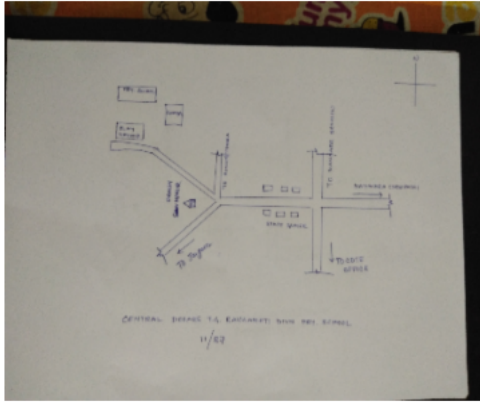

Nazri Naksha