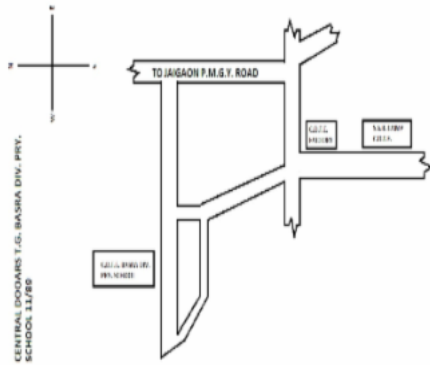

নির্বাচক নিবন্ধন আধিকারিকের স্বাক্ষর

Nazri Naksha

Google Map View

Polling Station Building Front View

Polling Station Front View

Cad View

Key MAP View

1 নাম : মিলন ইন্দোয়ার পিতার নাম: উদয় ইন্দোয়ার বাড়ির নং : n0045 বয়স : 36 লিঙ্গ : পুরুষ	YJC1121805 ফটো উপলব্ধ	2 নাম : দসমি ইন্দোয়ার স্বামীর নাম: আকাশ ইন্দোয়ার বাড়ির নং : n0045 বয়স : 33 লিঙ্গ : মহিলা	YJC1548411 ফটো উপলব্ধ	3 নাম : আকাশ ইন্দোয়ার পিতার নাম: উদয় ইন্দোয়ার বাড়ির নং : n0045 বয়স : 35 লিঙ্গ : পুরুষ	YJC1420231 ফটো উপলব্ধ
4 নাম : প্রসান ইন্দোয়ার পিতার নাম: উদয় ইন্দোয়ার বাড়ির নং : n0045 বয়স : 31 লিঙ্গ : পুরুষ	YJC1420090 ফটো উপলব্ধ	5 নাম : উষা কিরন মিজ পিতার নাম: কিশন মিজ বাড়ির নং : n0261 বয়স : 36 লিঙ্গ : মহিলা	CMC2895746 ফটো উপলব্ধ	6 নাম : মনিকা ওরাও পিতার নাম: সুশীল ওরাও বাড়ির নং : N0056 বয়স : 24 লিঙ্গ : মহিলা	YJC2388940 ফটো উপলব্ধ
7 নাম : পুকুলী উড়াও স্বামীর নাম: সুশীল উড়াও বাড়ির নং : n0056 বয়স : 41 লিঙ্গ : মহিলা	CMC2519031 ফটো উপলব্ধ	8 নাম : মুকেশ ওরাও পিতার নাম: ডেভিড ওরাও বাড়ির নং : n0038 বয়স : 35 লিঙ্গ : পুরুষ	YJC1307917 ফটো উপলব্ধ	9 নাম : হেমা উরাও স্বামীর নাম: সাগর উরাও বাড়ির নং : n0253 বয়স : 38 লিঙ্গ : মহিলা	YJC1121821 ফটো উপলব্ধ
10 নাম : বাসন্তি উড়াও পিতার নাম: পল্টু উড়াও বাড়ির নং : n0253 বয়স : 53 লিঙ্গ : মহিলা	WB/02/011/387443 ফটো উপলব্ধ	11 নাম : সুশীল উড়াও পিতার নাম: চামরা উড়াও বাড়ির নং : n0056 বয়স : 46 লিঙ্গ : পুরুষ	CMC2519023 ফটো উপলব্ধ	12 নাম : সবিনা উড়াও পিতার নাম: যাওরু উড়াও বাড়ির নং : n0027 বয়স : 43 লিঙ্গ : মহিলা	CMC2640712 ফটো উপলব্ধ
13 নাম : যাওরো উড়াও পিতার নাম: গুফা উড়াও বাড়ির নং : n0027 বয়স : 73 লিঙ্গ : পুরুষ	YJC2846764 ফটো উপলব্ধ	14 নাম : অমৃত উড়াও স্বামীর নাম: কমা উড়াও বাড়ির নং : n0261 বয়স : 72 লিঙ্গ : মহিলা	YJC2879021 ফটো উপলব্ধ	15 নাম : সিতা মিজ পিতার নাম: কমা মিজ বাড়ির নং : n0261 বয়স : 50 লিঙ্গ : মহিলা	WB/02/011/387536 ফটো উপলব্ধ
16 নাম : পুষ্পা উরাও স্বামীর নাম: রমেশ উরাও বাড়ির নং : n0253 বয়স : 44 লিঙ্গ : মহিলা	CMC2817104 ফটো উপলব্ধ	17 নাম : ময়ুরী কুজুর (ওরাও) পিতার নাম: মাসরা ওরাও বাড়ির নং : n0259 বয়স : 32 লিঙ্গ : মহিলা	YJC1308022 ফটো উপলব্ধ	18 নাম : আরাধনা ওরাংর পিতার নাম: সন্তোষ ওরাংর বাড়ির নং : এন0032 বয়স : 21 লিঙ্গ : মহিলা	YJC2661767 ফটো উপলব্ধ
19 নাম : বিন্দু উড়াও পিতার নাম: পল্টু উড়াও বাড়ির নং : n0253 বয়স : 59 লিঙ্গ : মহিলা	WB/02/011/387380 ফটো উপলব্ধ	20 নাম : সবিতা উড়াও পিতার নাম: যাওরু উড়াও বাড়ির নং : n0027 বয়স : 43 লিঙ্গ : মহিলা	CMC2640860 ফটো উপলব্ধ	21 নাম : বৃন্দনাথ উড়াও পিতার নাম: ধর্মা উড়াও বাড়ির নং : n0253 বয়স : 40 লিঙ্গ : পুরুষ	CMC2741502 ফটো উপলব্ধ
22 নাম : আকজু মিজ স্বামীর নাম: কিয়ন মিজ বাড়ির নং : n0261 বয়স : 57 লিঙ্গ : মহিলা	CMC0182584 ফটো উপলব্ধ	23 নাম : মোনো উড়াও স্বামীর নাম: মাংরা উড়াও বাড়ির নং : n0259 বয়স : 51 লিঙ্গ : মহিলা	WB/02/011/387225 ফটো উপলব্ধ	24 নাম : নেহাল মিজ উরাও পিতার নাম: ডেবিড মিজ উরাও বাড়ির নং : n0038 বয়স : 31 লিঙ্গ : পুরুষ	YJC1420108 ফটো উপলব্ধ
25 নাম : দ্বীপেস মিজ (ওরাও) পিতার নাম: ডেভিড ওরাও বাড়ির নং : n0038 বয়স : 32 লিঙ্গ : পুরুষ	YJC1307909 ফটো উপলব্ধ	26 নাম : অরবিন্দ উড়াও পিতার নাম: পল্টু উড়াও বাড়ির নং : n0253 বয়স : 56 লিঙ্গ : পুরুষ	CMC1280759 ফটো উপলব্ধ	27 নাম : জীমি মিজ পিতার নাম: ডেভিড মিজ বাড়ির নং : n0038 বয়স : 36 লিঙ্গ : পুরুষ	YJC1216969 ফটো উপলব্ধ
28 নাম : ডেভিড উড়াও পিতার নাম: পিতরু উড়াও বাড়ির নং : n0038 বয়স : 66 লিঙ্গ : পুরুষ	WB/02/011/387332 ফটো উপলব্ধ	29 নাম : আশা মিজ পিতার নাম: কিয়ন মিজ বাড়ির নং : n0261 বয়স : 34 লিঙ্গ : মহিলা	YJC1217157 ফটো উপলব্ধ	30 নাম : সাগর উড়াও পিতার নাম: ধর্মা উড়াও বাড়ির নং : n0253 বয়স : 39 লিঙ্গ : পুরুষ	CMC2640696 ফটো উপলব্ধ