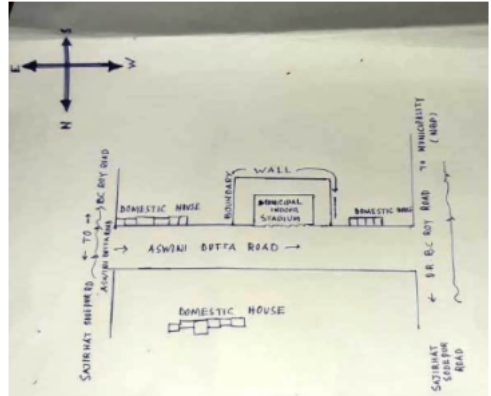

Key MAP View