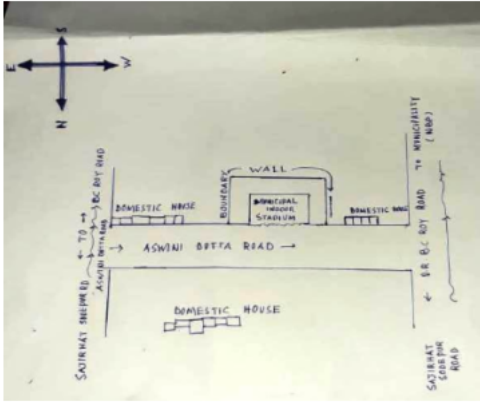

Nazri Naksha