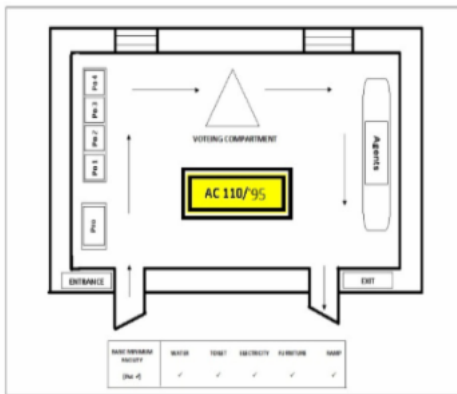

নির্বাচক নিবন্ধন আধিকারিকের স্বাক্ষর

Nazri Naksha

Google Map View

Polling Station Building Front View

Polling Station Front View

Cad View

Key MAP View

1 নাম : রঞ্জিত বিশ্বাস পিতার নাম: নীলকান্ত বিশ্বাস বাড়ির নং : n0420 বয়স : 56 লিঙ্গ : পুরুষ	JMT2158947 ফটো উপলব্ধ	2 নাম : সুপ্রীতি চ্যাটার্জী পিতার নাম: সুপ্রিয় চ্যাটার্জী বাড়ির নং : n0389 বয়স : 26 লিঙ্গ : মহিলা	XVM1972504 ফটো উপলব্ধ	3 নাম : ময়ুরেশ চৌধুরী পিতার নাম: সমরজিৎ চৌধুরী বাড়ির নং : n0326 বয়স : 27 লিঙ্গ : পুরুষ	XVM1853233 ফটো উপলব্ধ
4 নাম : তুহিন দাস পিতার নাম: লক্ষীকান্ত দাস বাড়ির নং : n0001 বয়স : 46 লিঙ্গ : পুরুষ	BWC2632040 ফটো উপলব্ধ	5 নাম : দেবাজন দত্ত পিতার নাম: প্রদীপ দত্ত বাড়ির নং : n0387 বয়স : 27 লিঙ্গ : পুরুষ	XVM1929108 ফটো উপলব্ধ	6 নাম : শ্রেষ্ঠা দত্ত পিতার নাম: উৎপল দত্ত বাড়ির নং : n0377 বয়স : 26 লিঙ্গ : মহিলা	XVM1945435 ফটো উপলব্ধ
7 নাম : অজয়কান্তি ঘোষ পিতার নাম: শ্রীনিবাসচন্দ্র বাড়ির নং : n0357 বয়স : 45 লিঙ্গ : পুরুষ	CKW4099966 ফটো উপলব্ধ	8 নাম : আশা ঘোষ মায়ের নাম: চন্দনা ঘোষ বাড়ির নং : n0380 বয়স : 29 লিঙ্গ : মহিলা	XVM1945443 ফটো উপলব্ধ	9 নাম : পায়েল কুন্ডু স্বামীর নাম: অসীম কুন্ডু বাড়ির নং : n0381 বয়স : 32 লিঙ্গ : মহিলা	XVM1935667 ফটো উপলব্ধ
10 নাম : দেবমাল্য মিত্র পিতার নাম: দীপংকর মিত্র বাড়ির নং : n0383 বয়স : 26 লিঙ্গ : পুরুষ	XVM1947316 ফটো উপলব্ধ	11 নাম : অনামিকা মন্ডল স্বামীর নাম: অভয় কুমার সিংহ বাড়ির নং : বয়স : 34 লিঙ্গ : মহিলা	XVM1065796 ফটো উপলব্ধ	12 নাম : পারমিতা নাগ স্বামীর নাম: দেবশীষ নাগ বাড়ির নং : n0238 বয়স : 46 লিঙ্গ : মহিলা	BWC3783842 ফটো উপলব্ধ
13 নাম : দেবার্ক রায় পিতার নাম: দেবশীষ রায় বাড়ির নং : n0375 বয়স : 26 লিঙ্গ : পুরুষ	XVM1925601 ফটো উপলব্ধ	14 নাম : মলিনা রায়চৌধুরী স্বামীর নাম: বিশজিৎ রায়চৌধুরী বাড়ির নং : n0317 বয়স : 41 লিঙ্গ : মহিলা	BWN2468353 ফটো উপলব্ধ	15 নাম : উমা সাহা স্বামীর নাম: রঞ্জিত কুমার সাহা বাড়ির নং : n0372 বয়স : 74 লিঙ্গ : মহিলা	XVM1941475 ফটো উপলব্ধ
16 নাম : সুপ্রিয়া সরদার পিতার নাম: সন্তোষ সরদার বাড়ির নং : n0353 বয়স : 32 লিঙ্গ : মহিলা	XVM1853472 ফটো উপলব্ধ	17 নাম : সরযু দাস স্বামীর নাম: লক্ষীকান্ত দাস বাড়ির নং : 1 বয়স : 71 লিঙ্গ : মহিলা	WB/20/138/039158 ফটো উপলব্ধ	18 নাম : তমাল দাস পিতার নাম: লক্ষীকান্ত দাস বাড়ির নং : 1 বয়স : 50 লিঙ্গ : পুরুষ	BWC1865617 ফটো উপলব্ধ
19 নাম : সম্পা দাস স্বামীর নাম: তমাল দাস বাড়ির নং : 1 বয়স : 42 লিঙ্গ : মহিলা	BWC4123188 ফটো উপলব্ধ	20 নাম : তুষ্টি দাস পিতার নাম: শীতল প্রসাদ দাস বাড়ির নং : 1নং বয়স : 25 লিঙ্গ : মহিলা	XVM2261428 ফটো উপলব্ধ	21 নাম : মালতী মিত্র স্বামীর নাম: গোপীনাথ মিত্র বাড়ির নং : 2 বয়স : 72 লিঙ্গ : মহিলা	XVM1706704 ফটো উপলব্ধ
22 নাম : মনোতোষ মিত্র পিতার নাম: গোপীনাথ মিত্র বাড়ির নং : 2 বয়স : 45 লিঙ্গ : পুরুষ	XVM2177921 ফটো উপলব্ধ	23 নাম : রিতা নন্দী স্বামীর নাম: কেশব নন্দী বাড়ির নং : 2 বয়স : 66 লিঙ্গ : মহিলা	WB/20/138/045021 ফটো উপলব্ধ	24 নাম : কান্তা নন্দী পিতার নাম: কেশব চন্দ্র নন্দী বাড়ির নং : 2 বয়স : 44 লিঙ্গ : মহিলা	BWC1864941 ফটো উপলব্ধ
25 নাম : পূর্বাশা নন্দী পিতার নাম: কেশব চন্দ্র নন্দী বাড়ির নং : 2 বয়স : 38 লিঙ্গ : মহিলা	BWC3158680 ফটো উপলব্ধ	26 নাম : তৃষা নন্দী পিতার নাম: কেশব চন্দ্র নন্দী বাড়ির নং : 2 বয়স : 36 লিঙ্গ : মহিলা	XVM0960088 ফটো উপলব্ধ	27 নাম : আনন্দ চন্দ্র দাস পিতার নাম: রমনী দাস বাড়ির নং : 3 বয়স : 74 লিঙ্গ : পুরুষ	XVM2461655 ফটো উপলব্ধ
28 নাম : ছবি দাস স্বামীর নাম: আনন্দ দাস বাড়ির নং : 3 বয়স : 70 লিঙ্গ : মহিলা	BWC3157609 ফটো উপলব্ধ	29 নাম : অনুশ্রী দাস পিতার নাম: আনন্দ দাস বাড়ির নং : 3 বয়স : 48 লিঙ্গ : মহিলা	BWC2631018 ফটো উপলব্ধ	30 নাম : অনুপম দাস পিতার নাম: আনন্দ দাস বাড়ির নং : 3 বয়স : 42 লিঙ্গ : পুরুষ	BWC2631026 ফটো উপলব্ধ