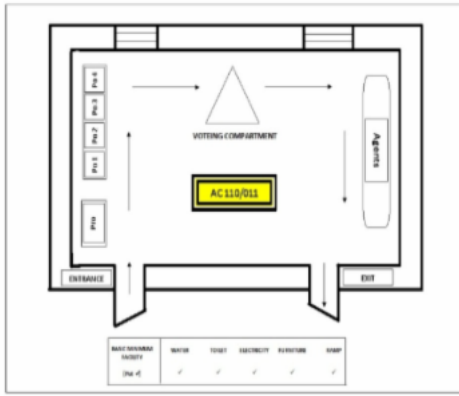

Nazri Naksha