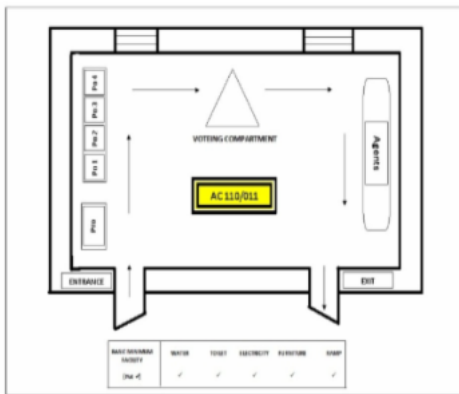

নির্বাচক নিবন্ধন আধিকারিকের স্বাক্ষর

Nazri Naksha

Google Map View

Polling Station Building Front View

Polling Station Front View

Cad View

Key MAP View

1 নাম : চন্দন কাঞ্জিলাল পিতার নাম: কালিদাস কাঞ্জিলাল বাড়ির নং : n0010 বয়স : 70 লিঙ্গ : পুরুষ	CDK3632312 ফটো উপলব্ধ	2 নাম : চিত্রা চক্রবর্তী স্বামীর নাম: প্রবীর চক্রবর্তী বাড়ির নং : n0011 বয়স : 61 লিঙ্গ : মহিলা	WB/20/134/435665 ফটো উপলব্ধ	3 নাম : সীমা দত্ত স্বামীর নাম: সৌমিত্র দত্ত বাড়ির নং : 318 সুপ্রভাত অপার্টমেন্ট বয়স : 49 লিঙ্গ : মহিলা	CDK2928539 ফটো উপলব্ধ
4 নাম : সন্ধ্যা মিত্র স্বামীর নাম: সুশীল মিত্র বাড়ির নং : n0396 বয়স : 56 লিঙ্গ : মহিলা	XVM2285062 ফটো উপলব্ধ	5 নাম : সায়ন মিত্র পিতার নাম: সুশীল মিত্র বাড়ির নং : n0395 বয়স : 32 লিঙ্গ : পুরুষ	XVM1930957 ফটো উপলব্ধ	6 নাম : মৌসুমী রায় মায়ের নাম: সোমা রায় বাড়ির নং : শেফালী অপার্টমেন্ট বয়স : 25 লিঙ্গ : মহিলা	XVM2058493 ফটো উপলব্ধ
7 নাম : শশ্যা অধিকারী মন্ডল স্বামীর নাম: জয়ন্ত অধিকারী বাড়ির নং : বয়স : 47 লিঙ্গ : মহিলা	XVM2140333 ফটো উপলব্ধ	8 নাম : সঞ্জয় কুমার দাস পিতার নাম: প্রফুল্ল কুমার দাস বাড়ির নং : 3/8 বয়স : 59 লিঙ্গ : পুরুষ	XVM1402890 ফটো উপলব্ধ	9 নাম : সোমা দাস স্বামীর নাম: সঞ্জয় কুমার দাস বাড়ির নং : 3/8 বয়স : 46 লিঙ্গ : মহিলা	HXF2273506 ফটো উপলব্ধ
10 নাম : দিপা ভট্টাচার্য্য পিতার নাম: তাপস ভট্টাচার্য্য বাড়ির নং : 8/118 বয়স : 25 লিঙ্গ : পুরুষ	XVM2058501 ফটো উপলব্ধ	11 নাম : সোমা রায় স্বামীর নাম: অনিল কুমার রায় বাড়ির নং : শেফালী অপার্টমেন্ট বয়স : 47 লিঙ্গ : মহিলা	XVM2048353 ফটো উপলব্ধ	12 নাম : বুমা ভট্টাচার্য্য স্বামীর নাম: তাপস ভট্টাচার্য্য বাড়ির নং : 9/118 বয়স : 42 লিঙ্গ : মহিলা	XVM1575976 ফটো উপলব্ধ
13 নাম : তাপস কুমার ভট্টাচার্য্য পিতার নাম: গৌরাঙ্গ ভট্টাচার্য্য বাড়ির নং : 9/118 বয়স : 49 লিঙ্গ : পুরুষ	XVM1292077 ফটো উপলব্ধ	14 নাম : সেউলী মিত্র পিতার নাম: বিনয় কৃষ্ণ দাস বাড়ির নং : 42 বয়স : 43 লিঙ্গ : মহিলা	XVM2372001 ফটো উপলব্ধ	15 নাম : জয়শ্রী সরকার পিতার নাম: জয়ন্ত সরকার বাড়ির নং : 107 বয়স : 23 লিঙ্গ : মহিলা	XVM2330439 ফটো উপলব্ধ
16 নাম : ঐশী দে পিতার নাম: দুলাল দে বাড়ির নং : 115/1/1 বয়স : 27 লিঙ্গ : মহিলা	XVM1958073 ফটো উপলব্ধ	17 নাম : অশোক কুমার দেব পিতার নাম: অমৃত লাল দেব বাড়ির নং : 117 বয়স : 70 লিঙ্গ : পুরুষ	CDK1374941 ফটো উপলব্ধ	18 নাম : সবিতা দেব স্বামীর নাম: অশোক কুমার দেব বাড়ির নং : 117 বয়স : 65 লিঙ্গ : মহিলা	XVM2072098 ফটো উপলব্ধ
19 নাম : কুমুদা দত্ত পিতার নাম: হিরেন্দ্রলাল দত্ত বাড়ির নং : 118 বয়স : 77 লিঙ্গ : পুরুষ	WB/20/134/540209 ফটো উপলব্ধ	20 নাম : রমা দত্ত স্বামীর নাম: কুমুদা দত্ত বাড়ির নং : 118 বয়স : 66 লিঙ্গ : মহিলা	XVM1270180 ফটো উপলব্ধ	21 নাম : শিল্পা চক্রবর্তী পিতার নাম: নিরঞ্জন চক্রবর্তী বাড়ির নং : 118 বয়স : 34 লিঙ্গ : মহিলা	XVM2140358 ফটো উপলব্ধ
22 নাম : স্নেহা চক্রবর্তী পিতার নাম: নিরঞ্জন চক্রবর্তী বাড়ির নং : 118 বয়স : 27 লিঙ্গ : মহিলা	XVM1921394 ফটো উপলব্ধ	23 নাম : কৃষ্ণা ঘোষ দস্তিদার স্বামীর নাম: জহরলাল ঘোষ দস্তিদার বাড়ির নং : 118 বয়স : 63 লিঙ্গ : মহিলা	WB/20/134/448294 ফটো উপলব্ধ	24 নাম : সেবান্ত ঘোষ দস্তিদার পিতার নাম: জহরলাল ঘোষ দস্তিদার বাড়ির নং : 118 বয়স : 39 লিঙ্গ : পুরুষ	CDK3244555 ফটো উপলব্ধ
25 নাম : নিরঞ্জন চক্রবর্তী পিতার নাম: সত্যরঞ্জন চক্রবর্তী বাড়ির নং : 118/5 বয়স : 62 লিঙ্গ : পুরুষ	KPF1318518 ফটো উপলব্ধ	26 নাম : আলপনা ঘোষ স্বামীর নাম: অরুণ কুমার ঘোষ বাড়ির নং : 118/5 বয়স : 56 লিঙ্গ : মহিলা	CDK3466513 ফটো উপলব্ধ	27 নাম : ঋষি দাস পিতার নাম: সুরজিত দাস বাড়ির নং : 118/সি/2 বয়স : 25 লিঙ্গ : পুরুষ	XVM2058675 ফটো উপলব্ধ
28 নাম : দেবব্রত রায় পিতার নাম: প্রদীপ রায় বাড়ির নং : 120 বয়স : 21 লিঙ্গ : পুরুষ	XVM2476018 ফটো উপলব্ধ	29 নাম : কাঞ্চন দে পিতার নাম: অনন্ত দে বাড়ির নং : 125/1 বয়স : 56 লিঙ্গ : পুরুষ	CDK0677518 ফটো উপলব্ধ	30 নাম : যুথিকা চৌধুরী অন্যান্য: চন্দ্র মন্ডল বাড়ির নং : 147 বয়স : 84 লিঙ্গ : মহিলা	XVM2330306 ফটো উপলব্ধ