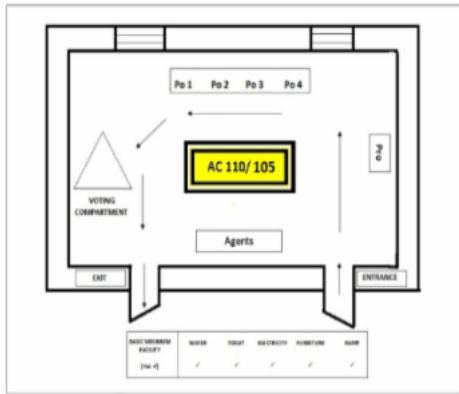

নির্বাচক নিবন্ধন আধিকারিকের স্বাক্ষর

Nazri Naksha

Google Map View

Polling Station Building Front View

Polling Station Front View

Cad View

Key MAP View

1	BWC2645919	নাম : অসীমা আচার্য স্বামীর নাম: সঞ্জিত আচার্য বাড়ির নং : n0100 বয়স : 43 লিঙ্গ : মহিলা	ফটো উপলব্ধ	2	BWC2645901	নাম : সঞ্জিত আচার্য পিতার নাম: নারায়ন আচার্য বাড়ির নং : n0100 বয়স : 53 লিঙ্গ : পুরুষ	ফটো উপলব্ধ	3	WB/20/138/066025	নাম : কৃষ্ণা আচার্য পিতার নাম: জীতেন্দ্র আচার্য বাড়ির নং : n0005 বয়স : 52 লিঙ্গ : মহিলা	ফটো উপলব্ধ
4	WB/20/138/066629	নাম : জগন্নাথ আচার্য পিতার নাম: জীতেন্দ্র আচার্য বাড়ির নং : n0005 বয়স : 55 লিঙ্গ : পুরুষ	ফটো উপলব্ধ	5	WB/20/138/066195	নাম : তারকনাথ আচার্য পিতার নাম: জীতেন্দ্র আচার্য বাড়ির নং : n0005 বয়স : 58 লিঙ্গ : পুরুষ	ফটো উপলব্ধ	6	XVM1936491	নাম : সায়ন্তন আচার্য পিতার নাম: সঞ্জিত আচার্য বাড়ির নং : 156 বয়স : 26 লিঙ্গ : পুরুষ	ফটো উপলব্ধ
7	XVM1855667	নাম : পুষ্প রানী আচার্য স্বামীর নাম: বিধু ভূষণ আচার্য বাড়ির নং : n0335 বয়স : 62 লিঙ্গ : মহিলা	ফটো উপলব্ধ	8	XVM2468759	নাম : ডলি দাস স্বামীর নাম: ভূপেন চন্দ্র দাস বাড়ির নং : 133(410) বয়স : 36 লিঙ্গ : মহিলা	ফটো উপলব্ধ	9	BWC4124947	নাম : বিশ্বজিৎ কর পিতার নাম: অনঙ্গ কর বাড়ির নং : 163/1 বয়স : 37 লিঙ্গ : পুরুষ	ফটো উপলব্ধ
10	XVM2095727	নাম : শ্যাম সুন্দর আদক পিতার নাম: মনিময় আদক বাড়ির নং : n0155 বয়স : 83 লিঙ্গ : পুরুষ	ফটো উপলব্ধ	11	XVM2002830	নাম : দেবজীত আদক পিতার নাম: প্রদ্যুৎ আদক বাড়ির নং : 63 বয়স : 27 লিঙ্গ : পুরুষ	ফটো উপলব্ধ	12	WB/20/139/072980	নাম : শান্তি প্রভা দাস স্বামীর নাম: ভূপাল চন্দ্র দাস বাড়ির নং : n0155 বয়স : 68 লিঙ্গ : মহিলা	ফটো উপলব্ধ
13	WB/20/138/066298	নাম : প্রদ্যুৎ আদক পিতার নাম: শ্যামসুন্দর আদক বাড়ির নং : n0155 বয়স : 55 লিঙ্গ : পুরুষ	ফটো উপলব্ধ	14	XVM1438647	নাম : অসীমা আদক স্বামীর নাম: প্রদ্যুৎ আদক বাড়ির নং : 63 বয়স : 54 লিঙ্গ : মহিলা	ফটো উপলব্ধ	15	DZD2347011	নাম : রুমা দেবনাথ স্বামীর নাম: রাজু দেবনাথ বাড়ির নং : n0155 বয়স : 46 লিঙ্গ : মহিলা	ফটো উপলব্ধ
16	WB/22/155/258579	নাম : গোপাল চন্দ্র গুড়ে পিতার নাম: মনিন্দ্র নাথ গুড়ে বাড়ির নং : n0155 বয়স : 61 লিঙ্গ : পুরুষ	ফটো উপলব্ধ	17	WB/38/158/231483	নাম : রাজু দেবনাথ পিতার নাম: মধুসুদন দেবনাথ বাড়ির নং : n0155 বয়স : 52 লিঙ্গ : পুরুষ	ফটো উপলব্ধ	18	XVM2369460	নাম : বিদ্যুৎ আদক পিতার নাম: শ্যাম সুন্দর আদক বাড়ির নং : n0155 বয়স : 49 লিঙ্গ : পুরুষ	ফটো উপলব্ধ
19	DKN2992246	নাম : ভূপেন চন্দ্র দাস পিতার নাম: ভূপাল চন্দ্র দাস বাড়ির নং : n0155 বয়স : 49 লিঙ্গ : পুরুষ	ফটো উপলব্ধ	20	JGL3485463	নাম : টুম্পা আদক বেরা স্বামীর নাম: বিদ্যুৎ আদক বাড়ির নং : n0359 বয়স : 42 লিঙ্গ : মহিলা	ফটো উপলব্ধ	21	XVM1608421	নাম : রিপন কুন্ডু পিতার নাম: গনেশ কুন্ডু বাড়ির নং : n0132 বয়স : 29 লিঙ্গ : পুরুষ	ফটো উপলব্ধ
22	XVM1679588	নাম : সীমা কুন্ডু স্বামীর নাম: গনেশ কুন্ডু বাড়ির নং : n0132 বয়স : 52 লিঙ্গ : মহিলা	ফটো উপলব্ধ	23	XVM2534600	নাম : প্রশান্ত কুন্ডু পিতার নাম: ইন্দ্রভূষণ কুন্ডু বাড়ির নং : n0153 বয়স : 70 লিঙ্গ : পুরুষ	ফটো উপলব্ধ	24	WB/20/138/066362	নাম : পারুল কুন্ডু স্বামীর নাম: প্রশান্ত কুন্ডু বাড়ির নং : n0153 বয়স : 61 লিঙ্গ : মহিলা	ফটো উপলব্ধ
25	WB/20/138/066455	নাম : কৃষ্ণা কুন্ডু স্বামীর নাম: দুলাল কুন্ডু বাড়ির নং : n0058 বয়স : 74 লিঙ্গ : মহিলা	ফটো উপলব্ধ	26	XVM0837948	নাম : রিমা কুন্ডু পিতার নাম: গনেশ কুন্ডু বাড়ির নং : n0132 বয়স : 35 লিঙ্গ : মহিলা	ফটো উপলব্ধ	E	XVM2376374	নাম : অমরদেব কুমার পিতার নাম: মিতু কুমার বাড়ির নং : এন85 বয়স : 72 লিঙ্গ : পুরুষ	ফটো উপলব্ধ
28	XVM2376432	নাম : শঙ্করী কুমার স্বামীর নাম: অমর দেব কুমার বাড়ির নং : এন71 বয়স : 66 লিঙ্গ : মহিলা	ফটো উপলব্ধ	29	XVM1438415	নাম : শুভজিৎ কর পিতার নাম: প্রবীর রঞ্জন কর বাড়ির নং : 107 বয়স : 30 লিঙ্গ : পুরুষ	ফটো উপলব্ধ	30	XVM2461390	নাম : অনঙ্গ কর পিতার নাম: ভক্তিরঞ্জন কর বাড়ির নং : প্রতাপগড় বয়স : 65 লিঙ্গ : পুরুষ	ফটো উপলব্ধ