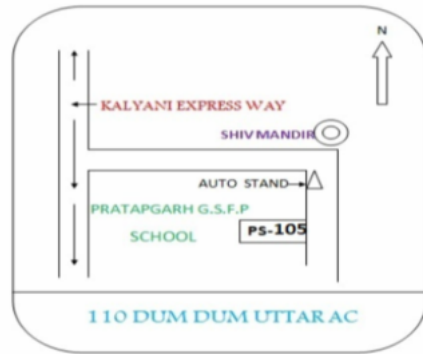

নির্বাচক নিবন্ধন আধিকারিকের স্বাক্ষর

Nazri Naksha

Google Map View

Polling Station Building Front View

Polling Station Front View

Cad View

Key MAP View

1	BWC2645919	নাম : অসীমা আচার্য স্বামীর নাম: সঞ্জিত আচার্য বাড়ির নং : n0100 বয়স : 43 লিঙ্গ : মহিলা	ফটো উপলব্ধ	2	BWC2645901	নাম : সঞ্জিত আচার্য পিতার নাম: নারায়ন আচার্য বাড়ির নং : n0100 বয়স : 53 লিঙ্গ : পুরুষ	ফটো উপলব্ধ	3	WB/20/138/066025	নাম : কৃষ্ণা আচার্য পিতার নাম: জীতেন্দ্র আচার্য বাড়ির নং : n0005 বয়স : 52 লিঙ্গ : মহিলা	ফটো উপলব্ধ
4	WB/20/138/066629	নাম : জগন্নাথ আচার্য পিতার নাম: জীতেন্দ্র আচার্য বাড়ির নং : n0005 বয়স : 55 লিঙ্গ : পুরুষ	ফটো উপলব্ধ	5	WB/20/138/066195	নাম : তারকনাথ আচার্য পিতার নাম: জীতেন্দ্র আচার্য বাড়ির নং : n0005 বয়স : 58 লিঙ্গ : পুরুষ	ফটো উপলব্ধ	6	XVM1936491	নাম : সায়ন্তন আচার্য পিতার নাম: সঞ্জিত আচার্য বাড়ির নং : 156 বয়স : 26 লিঙ্গ : পুরুষ	ফটো উপলব্ধ
7	XVM1855667	নাম : পুষ্প রানী আচার্য স্বামীর নাম: বিধু ভূষণ আচার্য বাড়ির নং : n0335 বয়স : 62 লিঙ্গ : মহিলা	ফটো উপলব্ধ	8	XVM2468759	নাম : ডলি দাস স্বামীর নাম: ভূপেন চন্দ্র দাস বাড়ির নং : 133(410) বয়স : 36 লিঙ্গ : মহিলা	ফটো উপলব্ধ	9	BWC4124947	নাম : বিশ্বজিৎ কর পিতার নাম: অনঙ্গ কর বাড়ির নং : 163/1 বয়স : 37 লিঙ্গ : পুরুষ	ফটো উপলব্ধ
10	XVM2095727	নাম : শ্যাম সুন্দর আদক পিতার নাম: মনিময় আদক বাড়ির নং : n0155 বয়স : 83 লিঙ্গ : পুরুষ	ফটো উপলব্ধ	11	XVM2002830	নাম : দেবজীত আদক পিতার নাম: প্রদ্যুৎ আদক বাড়ির নং : 63 বয়স : 27 লিঙ্গ : পুরুষ	ফটো উপলব্ধ	12	WB/20/139/072980	নাম : শান্তি প্রভা দাস স্বামীর নাম: ভূপাল চন্দ্র দাস বাড়ির নং : n0155 বয়স : 68 লিঙ্গ : মহিলা	ফটো উপলব্ধ
13	WB/20/138/066298	নাম : প্রদ্যুৎ আদক পিতার নাম: শ্যামসুন্দর আদক বাড়ির নং : n0155 বয়স : 55 লিঙ্গ : পুরুষ	ফটো উপলব্ধ	14	XVM1438647	নাম : অসীমা আদক স্বামীর নাম: প্রদ্যুৎ আদক বাড়ির নং : 63 বয়স : 54 লিঙ্গ : মহিলা	ফটো উপলব্ধ	15	DZD2347011	নাম : রুমা দেবনাথ স্বামীর নাম: রাজু দেবনাথ বাড়ির নং : n0155 বয়স : 46 লিঙ্গ : মহিলা	ফটো উপলব্ধ
16	WB/22/155/258579	নাম : গোপাল চন্দ্র গুড়ে পিতার নাম: মনিন্দ্র নাথ গুড়ে বাড়ির নং : n0155 বয়স : 61 লিঙ্গ : পুরুষ	ফটো উপলব্ধ	17	WB/38/158/231483	নাম : রাজু দেবনাথ পিতার নাম: মধুসুদন দেবনাথ বাড়ির নং : n0155 বয়স : 52 লিঙ্গ : পুরুষ	ফটো উপলব্ধ	18	XVM2369460	নাম : বিদ্যুৎ আদক পিতার নাম: শ্যাম সুন্দর আদক বাড়ির নং : n0155 বয়স : 49 লিঙ্গ : পুরুষ	ফটো উপলব্ধ
19	DKN2992246	নাম : ভূপেন চন্দ্র দাস পিতার নাম: ভূপাল চন্দ্র দাস বাড়ির নং : n0155 বয়স : 49 লিঙ্গ : পুরুষ	ফটো উপলব্ধ	20	JGL3485463	নাম : টুম্পা আদক বেরা স্বামীর নাম: বিদ্যুৎ আদক বাড়ির নং : n0359 বয়স : 42 লিঙ্গ : মহিলা	ফটো উপলব্ধ	21	XVM1608421	নাম : রিপন কুন্ডু পিতার নাম: গনেশ কুন্ডু বাড়ির নং : n0132 বয়স : 29 লিঙ্গ : পুরুষ	ফটো উপলব্ধ
22	XVM1679588	নাম : সীমা কুন্ডু স্বামীর নাম: গনেশ কুন্ডু বাড়ির নং : n0132 বয়স : 52 লিঙ্গ : মহিলা	ফটো উপলব্ধ	23	XVM2534600	নাম : প্রশান্ত কুন্ডু পিতার নাম: ইন্দ্রভূষণ কুন্ডু বাড়ির নং : n0153 বয়স : 70 লিঙ্গ : পুরুষ	ফটো উপলব্ধ	24	WB/20/138/066362	নাম : পারুল কুন্ডু স্বামীর নাম: প্রশান্ত কুন্ডু বাড়ির নং : n0153 বয়স : 61 লিঙ্গ : মহিলা	ফটো উপলব্ধ
25	WB/20/138/066455	নাম : কৃষ্ণা কুন্ডু স্বামীর নাম: দুলাল কুন্ডু বাড়ির নং : n0058 বয়স : 74 লিঙ্গ : মহিলা	ফটো উপলব্ধ	26	XVM0837948	নাম : রিমা কুন্ডু পিতার নাম: গনেশ কুন্ডু বাড়ির নং : n0132 বয়স : 35 লিঙ্গ : মহিলা	ফটো উপলব্ধ	E	XVM2376374	নাম : অমরদেব কুমার পিতার নাম: মিতু কুমার বাড়ির নং : এন85 বয়স : 72 লিঙ্গ : পুরুষ	ফটো উপলব্ধ
28	XVM2376432	নাম : শঙ্করী কুমার স্বামীর নাম: অমর দেব কুমার বাড়ির নং : এন71 বয়স : 66 লিঙ্গ : মহিলা	ফটো উপলব্ধ	29	XVM1438415	নাম : শুভজিৎ কর পিতার নাম: প্রবীর রঞ্জন কর বাড়ির নং : 107 বয়স : 30 লিঙ্গ : পুরুষ	ফটো উপলব্ধ	30	XVM2461390	নাম : অনঙ্গ কর পিতার নাম: ভক্তিরঞ্জন কর বাড়ির নং : প্রতাপগড় বয়স : 65 লিঙ্গ : পুরুষ	ফটো উপলব্ধ