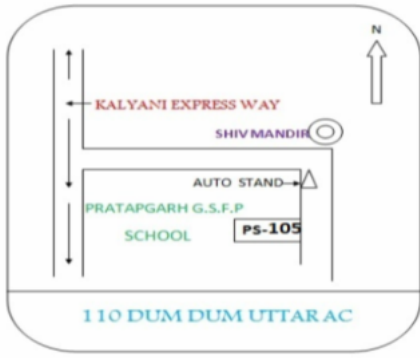

Nazri Naksha