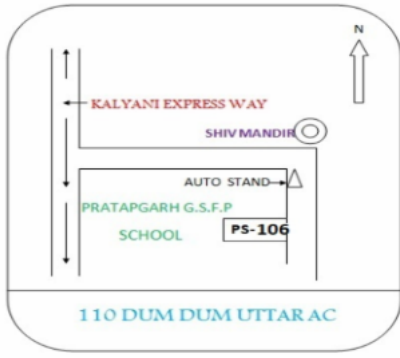

Nazri Naksha