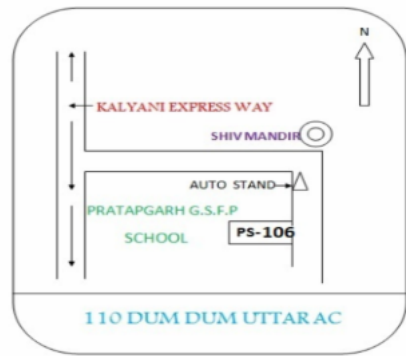

Key MAP View