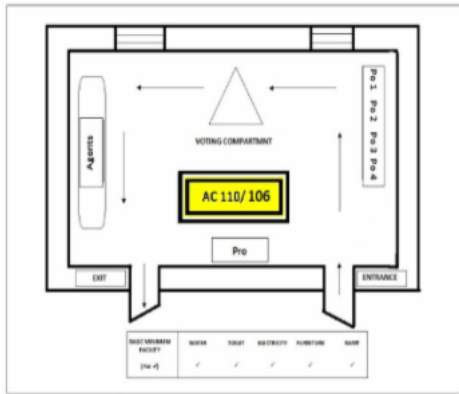

নির্বাচক নিবন্ধন আধিকারিকের স্বাক্ষর

Nazri Naksha

Google Map View

Polling Station Building Front View

Polling Station Front View

Cad View

Key MAP View

1 নাম : রমেন নাগ পিতার নাম: রঞ্জন নাগ বাড়ির নং : এন0477 বয়স : 23 লিঙ্গ : পুরুষ	XVM2345106 ফটো উপলব্ধ	2 নাম : নূপুর ব্যানার্জী পিতার নাম: কান্তিয়ে অমীষ কুমার ব্যানার্জী বাড়ির নং : ইন্স্ট বরিশাল কলোনী বয়স : 29 লিঙ্গ : মহিলা	YUP2380392 ফটো উপলব্ধ	3 নাম : অনু ব্যানার্জী স্বামীর নাম: অসীম কুমার ব্যানার্জী বাড়ির নং : ইন্স্ট বরিশাল কলোনী বয়স : 56 লিঙ্গ : মহিলা	XVM2363786 ফটো উপলব্ধ
4 নাম : মানস ব্যানার্জী অন্যান্য: অমীষ কুমার ব্যানার্জী বাড়ির নং : পূর্ব বরিশাল নগর বয়স : 33 লিঙ্গ : পুরুষ	XVM2362275 ফটো উপলব্ধ	5 নাম : সবিতা আচার্য স্বামীর নাম: হারাধন আচার্য বাড়ির নং : n0304 বয়স : 61 লিঙ্গ : মহিলা	BWC2700326 ফটো উপলব্ধ	6 নাম : জয় আচার্য পিতার নাম: হারাধন আচার্য বাড়ির নং : n0305 বয়স : 38 লিঙ্গ : পুরুষ	BWC3655008 ফটো উপলব্ধ
7 নাম : বিশ্বনাথ ওবা পিতার নাম: সিংনাথ ওবা বাড়ির নং : 156 বয়স : 43 লিঙ্গ : পুরুষ	XVM2003408 ফটো উপলব্ধ	8 নাম : সংগীতা ওবা দাস স্বামীর নাম: বিশ্বনাথ ওবা বাড়ির নং : 156 বয়স : 44 লিঙ্গ : মহিলা	XVM2003549 ফটো উপলব্ধ	9 নাম : অরুণাভ কুণ্ডু পিতার নাম: বিশ্বনাথ কুণ্ডু বাড়ির নং : n0345 বয়স : 44 লিঙ্গ : পুরুষ	GGC3490117 ফটো উপলব্ধ
10 নাম : সায়েন নাগ পিতার নাম: বিভাস নাগ বাড়ির নং : ১৭৫ বয়স : 21 লিঙ্গ : পুরুষ	XVM2471910 ফটো উপলব্ধ	11 নাম : সৌভিক দাস পিতার নাম: সমির দাস বাড়ির নং : পূর্ব বরিশাল নগর বয়স : 21 লিঙ্গ : পুরুষ	XVM2470151 ফটো উপলব্ধ	12 নাম : পিতম সাহা পিতার নাম: বাবল সাহা বাড়ির নং : পূর্ব বরিশাল নগর বয়স : 21 লিঙ্গ : পুরুষ	XVM2470185 ফটো উপলব্ধ
13 নাম : গোবিন্দ কুণ্ডু পিতার নাম: গোপাল কুণ্ডু বাড়ির নং : n0109 বয়স : 43 লিঙ্গ : পুরুষ	BWC3233731 ফটো উপলব্ধ	14 নাম : লক্ষী কুণ্ডু স্বামীর নাম: গোপাল কুণ্ডু বাড়ির নং : n0110 বয়স : 65 লিঙ্গ : মহিলা	WB/20/138/174116 ফটো উপলব্ধ	15 নাম : সুস্মিতা কুন্ডু স্বামীর নাম: অরুণাভ কুন্ডু বাড়ির নং : n0352 বয়স : 29 লিঙ্গ : মহিলা	XVM1955301 ফটো উপলব্ধ
16 নাম : চৈতালী কুন্ডু পিতার নাম: বিশ্বনাথ কুন্ডু বাড়ির নং : n0350 বয়স : 30 লিঙ্গ : মহিলা	IHM1976372 ফটো উপলব্ধ	17 নাম : জ্যোৎস্না কুন্ডু স্বামীর নাম: বিশ্বনাথ কুন্ডু বাড়ির নং : n0349 বয়স : 58 লিঙ্গ : মহিলা	WB/20/091/363107 ফটো উপলব্ধ	18 নাম : শুভেন্দু কুমার ধর পিতার নাম: সৌমিত্র কুমার ধর বাড়ির নং : n0355 বয়স : 27 লিঙ্গ : পুরুষ	XVM1950781 ফটো উপলব্ধ
19 নাম : প্রদীপ কুমার রায় পিতার নাম: কুমাদ রঞ্জন রায় বাড়ির নং : 19/4 বয়স : 47 লিঙ্গ : পুরুষ	XVM2376903 ফটো উপলব্ধ	20 নাম : সোমা কর স্বামীর নাম: তারক নাথ কর বাড়ির নং : n0011 বয়স : 43 লিঙ্গ : মহিলা	BWC2646800 ফটো উপলব্ধ	21 নাম : সয়ানদীপ কর পিতার নাম: তারক নাথ কর বাড়ির নং : এন32 বয়স : 22 লিঙ্গ : পুরুষ	XVM2376721 ফটো উপলব্ধ
22 নাম : কুন্তল কর পিতার নাম: কামাক্ষ্যা কর বাড়ির নং : n0011 বয়স : 39 লিঙ্গ : পুরুষ	BWC4125068 ফটো উপলব্ধ	23 নাম : শম্ভুরঞ্জন কর পিতার নাম: হরিপদ কর বাড়ির নং : n0011 বয়স : 73 লিঙ্গ : পুরুষ	WB/20/138/066051 ফটো উপলব্ধ	24 নাম : তারক নাথ কর পিতার নাম: হরিপদ কর বাড়ির নং : n0011 বয়স : 61 লিঙ্গ : পুরুষ	XVM2243616 ফটো উপলব্ধ
25 নাম : সঙ্গীতা বসু স্বামীর নাম: বীশ্বরূপ বসু বাড়ির নং : 129 Pratapgarh, বয়স : 35 লিঙ্গ : মহিলা	UDL2036689 ফটো উপলব্ধ	26 নাম : শুভদীপ কর পিতার নাম: তারক নাথ কর বাড়ির নং : বয়স : 25 লিঙ্গ : পুরুষ	XVM2166783 ফটো উপলব্ধ	27 নাম : তনুশ্রী দাস(তালুকদার) স্বামীর নাম: রাজু দাস বাড়ির নং : n0011 বয়স : 32 লিঙ্গ : মহিলা	XVM1491901 ফটো উপলব্ধ
28 নাম : প্রসেনজিৎ বসাক পিতার নাম: ননী গোপাল বসাক বাড়ির নং : n0011 বয়স : 63 লিঙ্গ : পুরুষ	XVM1745223 ফটো উপলব্ধ	29 নাম : শুভজিৎ বসাক পিতার নাম: প্রসেনজিৎ বসাক বাড়ির নং : n0011 বয়স : 32 লিঙ্গ : পুরুষ	XVM1745231 ফটো উপলব্ধ	30 নাম : শুভঙ্কর পাল পিতার নাম: হরিশঙ্কর পাল বাড়ির নং : n0011 বয়স : 42 লিঙ্গ : পুরুষ	JSC2410215 ফটো উপলব্ধ