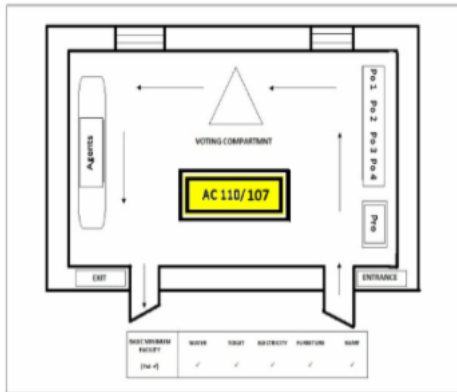

নির্বাচক নিবন্ধন আধিকারিকের স্বাক্ষর

Nazri Naksha

Google Map View

Polling Station Building Front View

Polling Station Front View

Cad View

Key MAP View

1 নাম : বাঘ মতি দেবী স্বামীর নাম: মুখা পাসয়ান বাড়ির নং : n0341 বয়স : 58 লিঙ্গ : মহিলা	RXC1099639 ফটো উপলব্ধ	2 নাম : তুলী অধিকারী পিতার নাম: দিলীপ অধিকারী বাড়ির নং : এন00251 বয়স : 38 লিঙ্গ : মহিলা	LMW4982799 ফটো উপলব্ধ	3 নাম : সুজাতা সিংহ স্বামীর নাম: দীপংকর সিংহ বাড়ির নং : এন0015 বয়স : 43 লিঙ্গ : মহিলা	BWC2652485 ফটো উপলব্ধ
4 নাম : আশীষ আইচ পিতার নাম: চন্দন আইচ বাড়ির নং : 65/2 বয়স : 35 লিঙ্গ : পুরুষ	XVM0963579 ফটো উপলব্ধ	5 নাম : শুভঙ্করী আইচ স্বামীর নাম: দেবশীষ আইচ বাড়ির নং : বয়স : 31 লিঙ্গ : মহিলা	XVM2167815 ফটো উপলব্ধ	6 নাম : চন্দন আইচ পিতার নাম: সুখেন্দ আইচ বাড়ির নং : n0015 বয়স : 66 লিঙ্গ : পুরুষ	BWC1567072 ফটো উপলব্ধ
7 নাম : লক্ষী আইচ স্বামীর নাম: চন্দন আইচ বাড়ির নং : n0015 বয়স : 58 লিঙ্গ : মহিলা	WB/20/138/069601 ফটো উপলব্ধ	8 নাম : দেবশীষ আইচ পিতার নাম: চন্দন আইচ বাড়ির নং : n0015 বয়স : 38 লিঙ্গ : পুরুষ	BWC3638509 ফটো উপলব্ধ	9 নাম : মনিকা কুড়িল স্বামীর নাম: সুরত কুড়িল বাড়ির নং : n0199 বয়স : 51 লিঙ্গ : মহিলা	WB/20/138/159605 ফটো উপলব্ধ
10 নাম : দিপঙ্কর কুণ্ডু পিতার নাম: পরিতোষ কুণ্ডু বাড়ির নং : বয়স : 50 লিঙ্গ : পুরুষ	XVM2167682 ফটো উপলব্ধ	11 নাম : রিয়া কুণ্ডু পিতার নাম: দিপঙ্কর কুণ্ডু বাড়ির নং : বয়স : 25 লিঙ্গ : মহিলা	XVM2167641 ফটো উপলব্ধ	12 নাম : স্বরসতী কুণ্ডু স্বামীর নাম: দিপঙ্কর কুণ্ডু বাড়ির নং : বয়স : 45 লিঙ্গ : মহিলা	XVM2167666 ফটো উপলব্ধ
13 নাম : অভিজিৎ কর পিতার নাম: মধুসূদন কর বাড়ির নং : এন00251 বয়স : 23 লিঙ্গ : পুরুষ	XVM2299816 ফটো উপলব্ধ	14 নাম : স্নেহশীষ কর পিতার নাম: গোপাল কর বাড়ির নং : বয়স : 25 লিঙ্গ : পুরুষ	XVM2036325 ফটো উপলব্ধ	15 নাম : উত্তম সাহা পিতার নাম: সদয়কালী সাহা বাড়ির নং : n0043 বয়স : 61 লিঙ্গ : পুরুষ	WB/10/282/459354 ফটো উপলব্ধ
16 নাম : দীপ কর পিতার নাম: তারক কর বাড়ির নং : n0424 বয়স : 27 লিঙ্গ : পুরুষ	XVM1856392 ফটো উপলব্ধ	17 নাম : বন্দনা সাহা স্বামীর নাম: উত্তম সাহা বাড়ির নং : n0043 বয়স : 54 লিঙ্গ : মহিলা	XVM1745876 ফটো উপলব্ধ	18 নাম : বিশ্বনাথ কর পিতার নাম: প্রহলাদ কর বাড়ির নং : n0083 বয়স : 49 লিঙ্গ : পুরুষ	WB/20/138/069014 ফটো উপলব্ধ
19 নাম : মধুসূদন কর পিতার নাম: মনীন্দ্র কর বাড়ির নং : n0043 বয়স : 61 লিঙ্গ : পুরুষ	WB/20/138/069768 ফটো উপলব্ধ	20 নাম : মায়ী কর স্বামীর নাম: মধুসূদন কর বাড়ির নং : n0043 বয়স : 52 লিঙ্গ : মহিলা	BWC1568211 ফটো উপলব্ধ	21 নাম : মাধব কর পিতার নাম: মধুসূদন কর বাড়ির নং : 0017 বয়স : 31 লিঙ্গ : পুরুষ	XVM1320621 ফটো উপলব্ধ
22 নাম : মঞ্জু কর স্বামীর নাম: প্রহলাদ কর বাড়ির নং : n0083 বয়স : 73 লিঙ্গ : মহিলা	WB/20/138/069620 ফটো উপলব্ধ	23 নাম : তারক কর পিতার নাম: প্রহলাদ কর বাড়ির নং : n0083 বয়স : 51 লিঙ্গ : পুরুষ	WB/20/138/069240 ফটো উপলব্ধ	24 নাম : লক্ষী কর স্বামীর নাম: তারক কর বাড়ির নং : n0083 বয়স : 43 লিঙ্গ : মহিলা	BWC2647659 ফটো উপলব্ধ
25 নাম : গোপাল কর পিতার নাম: বিষ্ণু কর বাড়ির নং : n0083 বয়স : 55 লিঙ্গ : পুরুষ	WB/20/138/069356 ফটো উপলব্ধ	26 নাম : গীতা কর স্বামীর নাম: গোপাল কর বাড়ির নং : n0083 বয়স : 43 লিঙ্গ : মহিলা	BWC2647667 ফটো উপলব্ধ	27 নাম : অতুল কর্মকার পিতার নাম: ক্ষুদিরাম কর্মকার বাড়ির নং : n0047 বয়স : 83 লিঙ্গ : পুরুষ	WB/20/138/069463 ফটো উপলব্ধ
28 নাম : কাকলি কর্মকার পিতার নাম: অতুল কর্মকার বাড়ির নং : 33/4 বয়স : 53 লিঙ্গ : মহিলা	BWC0182931 ফটো উপলব্ধ	29 নাম : জ্যোৎস্না কর্মকার স্বামীর নাম: অতুল কর্মকার বাড়ির নং : n0047 বয়স : 71 লিঙ্গ : মহিলা	WB/20/138/069472 ফটো উপলব্ধ	30 নাম : লীলা কর্মকার (রায়) স্বামীর নাম: উত্তম কর্মকার বাড়ির নং : 41(35) বয়স : 46 লিঙ্গ : মহিলা	WB/20/137/471956 ফটো উপলব্ধ