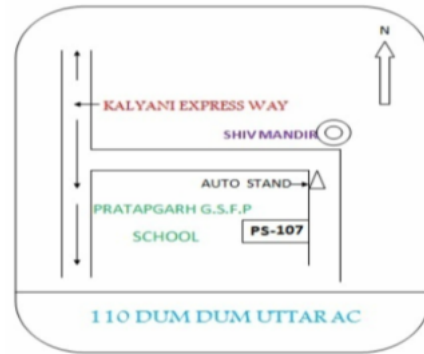

Key MAP View