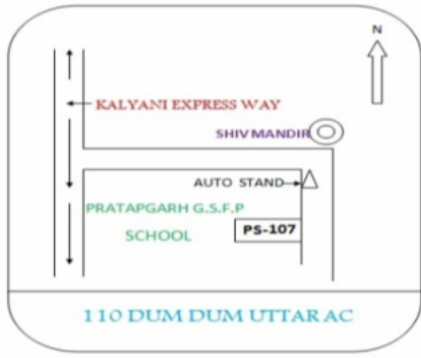

Nazri Naksha