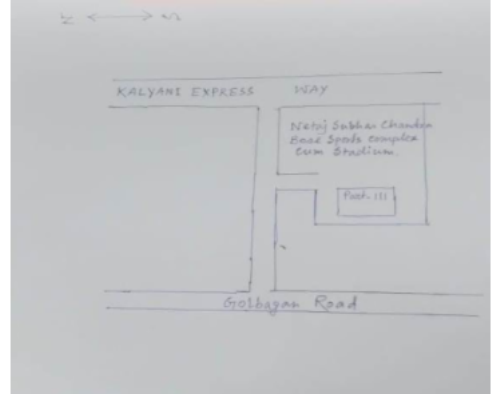

নির্বাচক নিবন্ধন আধিকারিকের স্বাক্ষর

Nazri Naksha

Google Map View

Polling Station Building Front View

Polling Station Front View

Cad View

Key MAP View

|   |                                |   |                                |  |                                |
|---|--------------------------------|---|--------------------------------|--|--------------------------------|
| 1<br>নাম : মহঃ সইদুল আলি<br>পিতার নাম: নূর ইসলাম<br>বাড়ির নং : n0330<br>বয়স : 41 লিঙ্গ : পুরুষ        | BWC4131413<br>ফটো উপলব্ধ       | 2<br>নাম : শোভন আলি মন্ডল<br>পিতার নাম: রসিদ আলি মন্ডল<br>বাড়ির নং : 57/8<br>বয়স : 40 লিঙ্গ : পুরুষ   | XVM0965806<br>ফটো উপলব্ধ       | 3<br>নাম : বাইজিং আলি মন্ডল<br>পিতার নাম: রফিক আলি<br>বাড়ির নং : n0301<br>বয়স : 31 লিঙ্গ : পুরুষ       | XVM1322155<br>ফটো উপলব্ধ       |
| 4<br>নাম : রহিমা বিবি<br>স্বামীর নাম: রফিক আলি<br>বাড়ির নং : 58<br>বয়স : 74 লিঙ্গ : মহিলা             | WB/20/138/132212<br>ফটো উপলব্ধ | 5<br>নাম : আসমত আলি<br>পিতার নাম: হোসেন আলি<br>বাড়ির নং : 59<br>বয়স : 43 লিঙ্গ : পুরুষ                | BWC2688562<br>ফটো উপলব্ধ       | 6<br>নাম : সেরিনা বিবি (খাতুন)<br>স্বামীর নাম: আসমত আলি<br>বাড়ির নং : n0303<br>বয়স : 36 লিঙ্গ : মহিলা  | XVM1441906<br>ফটো উপলব্ধ       |
| 7<br>নাম : কহিনুর বিবি<br>পিতার নাম: হারান আলী<br>বাড়ির নং : 57/3<br>বয়স : 82 লিঙ্গ : পুরুষ           | WB/20/138/132444<br>ফটো উপলব্ধ | 8<br>নাম : জাব্বার আলি<br>পিতার নাম: হারান আলী<br>বাড়ির নং : 57/3<br>বয়স : 51 লিঙ্গ : পুরুষ           | BWC1875590<br>ফটো উপলব্ধ       | 9<br>নাম : সাহানারা বিবি<br>স্বামীর নাম: জব্বার আলি<br>বাড়ির নং : n0298<br>বয়স : 41 লিঙ্গ : মহিলা      | XVM0347245<br>ফটো উপলব্ধ       |
| 10<br>নাম : ফিরোজা খাতুন<br>পিতার নাম: হারান আলি মন্ডল<br>বাড়ির নং : 57/3<br>বয়স : 38 লিঙ্গ : মহিলা   | XVM1071356<br>ফটো উপলব্ধ       | 11<br>নাম : আলেয়া<br>স্বামীর নাম: রোস্তুম আলী<br>বাড়ির নং : 57/4<br>বয়স : 69 লিঙ্গ : মহিলা           | BWC1873546<br>ফটো উপলব্ধ       | 12<br>নাম : ফতেমা বিবি<br>স্বামীর নাম: মাদাবালী মণ্ডল<br>বাড়ির নং : 57/6<br>বয়স : 64 লিঙ্গ : মহিলা     | WB/20/138/132534<br>ফটো উপলব্ধ |
| 13<br>নাম : আরমান আলি<br>মায়ের নাম: ফতেমা বিবি<br>বাড়ির নং : 57/6<br>বয়স : 38 লিঙ্গ : পুরুষ          | XVM1441963<br>ফটো উপলব্ধ       | 14<br>নাম : জাফর আলি মন্ডল<br>পিতার নাম: মাদার আলি মন্ডল<br>বাড়ির নং : 57/6<br>বয়স : 35 লিঙ্গ : পুরুষ | XVM0965947<br>ফটো উপলব্ধ       | 15<br>নাম : মইদুল আলী মন্ডল<br>পিতার নাম: রসিদ আলী মন্ডল<br>বাড়ির নং : 57/8<br>বয়স : 44 লিঙ্গ : পুরুষ  | BWC2317287<br>ফটো উপলব্ধ       |
| 16<br>নাম : শাজাহান আহমেদ<br>পিতার নাম: সিরাজ<br>বাড়ির নং : 59/2<br>বয়স : 50 লিঙ্গ : মহিলা            | BWC3212677<br>ফটো উপলব্ধ       | 17<br>নাম : নাসির আমেদ<br>পিতার নাম: মঃঃ সিরাজ আমেদ<br>বাড়ির নং : 59/2<br>বয়স : 43 লিঙ্গ : পুরুষ      | BWC2315372<br>ফটো উপলব্ধ       | 18<br>নাম : নাজিমা বিবি<br>স্বামীর নাম: সাজাহান আমেদ<br>বাড়ির নং : 59/2<br>বয়স : 42 লিঙ্গ : মহিলা      | BWC2688588<br>ফটো উপলব্ধ       |
| 19<br>নাম : মহঃ ইয়াদ উদ্দিন<br>পিতার নাম: মহঃ নাজিমউদ্দিন<br>বাড়ির নং : 61<br>বয়স : 37 লিঙ্গ : পুরুষ | BWC4049995<br>ফটো উপলব্ধ       | 20<br>নাম : সাকিলা বিবি<br>স্বামীর নাম: মমিন আলি<br>বাড়ির নং : n0287<br>বয়স : 49 লিঙ্গ : মহিলা        | WB/20/136/138250<br>ফটো উপলব্ধ | 21<br>নাম : রেজিনা খাতুন<br>স্বামীর নাম: নাজির আলি<br>বাড়ির নং : 48<br>বয়স : 30 লিঙ্গ : মহিলা          | XVM1519941<br>ফটো উপলব্ধ       |
| 22<br>নাম : সেলিম আলি<br>পিতার নাম: আব্দুল সুরার<br>বাড়ির নং : 48/2<br>বয়স : 33 লিঙ্গ : পুরুষ         | XVM1322148<br>ফটো উপলব্ধ       | 23<br>নাম : কুদুজ বিশ্বাস<br>পিতার নাম: রজব বিশ্বাস<br>বাড়ির নং : 54<br>বয়স : 43 লিঙ্গ : পুরুষ        | XVM1611383<br>ফটো উপলব্ধ       | 24<br>নাম : হোসেনারা বিবি<br>স্বামীর নাম: জাহাঙ্গীর আমেদ<br>বাড়ির নং : 60<br>বয়স : 36 লিঙ্গ : মহিলা    | XVM1137298<br>ফটো উপলব্ধ       |
| 25<br>নাম : আব্দুল রহিম<br>পিতার নাম: এনাৎ আলি<br>বাড়ির নং : n0269<br>বয়স : 32 লিঙ্গ : পুরুষ          | XVM1322106<br>ফটো উপলব্ধ       | 26<br>নাম : জোহরাবিবি<br>স্বামীর নাম: মোহর আলী<br>বাড়ির নং : 47<br>বয়স : 73 লিঙ্গ : মহিলা             | WB/20/138/132250<br>ফটো উপলব্ধ | 27<br>নাম : সাবিনা খাতুন<br>পিতার নাম: আনসুর আলি<br>বাড়ির নং : n0270<br>বয়স : 31 লিঙ্গ : মহিলা         | XVM1322114<br>ফটো উপলব্ধ       |
| 28<br>নাম : মহঃ আকবর আলি<br>পিতার নাম: মহঃ ওয়াব আলি<br>বাড়ির নং : 47<br>বয়স : 33 লিঙ্গ : পুরুষ       | XVM1203108<br>ফটো উপলব্ধ       | 29<br>নাম : কুরমান আলি মণ্ডল<br>মায়ের নাম: ফতেমা বিবি<br>বাড়ির নং : 57/6<br>বয়স : 37 লিঙ্গ : পুরুষ   | XVM1441799<br>ফটো উপলব্ধ       | 30<br>নাম : সরস্বতী বিশ্বাস<br>স্বামীর নাম: সুরত বিশ্বাস<br>বাড়ির নং : N0233<br>বয়স : 42 লিঙ্গ : মহিলা | XVM1680511<br>ফটো উপলব্ধ       |