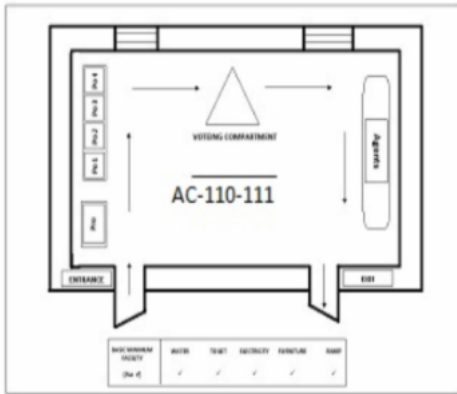

নির্বাচক নিবন্ধন আধিকারিকের স্বাক্ষর

Nazri Naksha

Google Map View

Polling Station Building Front View

Polling Station Front View

Cad View

Key MAP View

|   |                                |   |                                |  |                                |
|---|--------------------------------|---|--------------------------------|--|--------------------------------|
| 1<br>নাম : মহঃ সইদুল আলি<br>পিতার নাম: নূর ইসলাম<br>বাড়ির নং : n0330<br>বয়স : 41 লিঙ্গ : পুরুষ        | BWC4131413<br>ফটো উপলব্ধ       | 2<br>নাম : শোভন আলি মন্ডল<br>পিতার নাম: রসিদ আলি মন্ডল<br>বাড়ির নং : 57/8<br>বয়স : 40 লিঙ্গ : পুরুষ   | XVM0965806<br>ফটো উপলব্ধ       | 3<br>নাম : বাইজিং আলি মন্ডল<br>পিতার নাম: রফিক আলি<br>বাড়ির নং : n0301<br>বয়স : 31 লিঙ্গ : পুরুষ       | XVM1322155<br>ফটো উপলব্ধ       |
| 4<br>নাম : রহিমা বিবি<br>স্বামীর নাম: রফিক আলি<br>বাড়ির নং : 58<br>বয়স : 74 লিঙ্গ : মহিলা             | WB/20/138/132212<br>ফটো উপলব্ধ | 5<br>নাম : আসমত আলি<br>পিতার নাম: হোসেন আলি<br>বাড়ির নং : 59<br>বয়স : 43 লিঙ্গ : পুরুষ                | BWC2688562<br>ফটো উপলব্ধ       | 6<br>নাম : সেরিনা বিবি (খাতুন)<br>স্বামীর নাম: আসমত আলি<br>বাড়ির নং : n0303<br>বয়স : 36 লিঙ্গ : মহিলা  | XVM1441906<br>ফটো উপলব্ধ       |
| 7<br>নাম : কহিনুর বিবি<br>পিতার নাম: হারান আলী<br>বাড়ির নং : 57/3<br>বয়স : 82 লিঙ্গ : পুরুষ           | WB/20/138/132444<br>ফটো উপলব্ধ | 8<br>নাম : জাব্বার আলি<br>পিতার নাম: হারান আলী<br>বাড়ির নং : 57/3<br>বয়স : 51 লিঙ্গ : পুরুষ           | BWC1875590<br>ফটো উপলব্ধ       | 9<br>নাম : সাহানারা বিবি<br>স্বামীর নাম: জব্বার আলি<br>বাড়ির নং : n0298<br>বয়স : 41 লিঙ্গ : মহিলা      | XVM0347245<br>ফটো উপলব্ধ       |
| 10<br>নাম : ফিরোজা খাতুন<br>পিতার নাম: হারান আলি মন্ডল<br>বাড়ির নং : 57/3<br>বয়স : 38 লিঙ্গ : মহিলা   | XVM1071356<br>ফটো উপলব্ধ       | 11<br>নাম : আলেয়া<br>স্বামীর নাম: রোস্তুম আলী<br>বাড়ির নং : 57/4<br>বয়স : 69 লিঙ্গ : মহিলা           | BWC1873546<br>ফটো উপলব্ধ       | 12<br>নাম : ফতেমা বিবি<br>স্বামীর নাম: মাদাবালী মণ্ডল<br>বাড়ির নং : 57/6<br>বয়স : 64 লিঙ্গ : মহিলা     | WB/20/138/132534<br>ফটো উপলব্ধ |
| 13<br>নাম : আরমান আলি<br>মায়ের নাম: ফতেমা বিবি<br>বাড়ির নং : 57/6<br>বয়স : 38 লিঙ্গ : পুরুষ          | XVM1441963<br>ফটো উপলব্ধ       | 14<br>নাম : জাফর আলি মন্ডল<br>পিতার নাম: মাদার আলি মন্ডল<br>বাড়ির নং : 57/6<br>বয়স : 35 লিঙ্গ : পুরুষ | XVM0965947<br>ফটো উপলব্ধ       | 15<br>নাম : মইদুল আলী মন্ডল<br>পিতার নাম: রসিদ আলী মন্ডল<br>বাড়ির নং : 57/8<br>বয়স : 44 লিঙ্গ : পুরুষ  | BWC2317287<br>ফটো উপলব্ধ       |
| 16<br>নাম : শাজাহান আহমেদ<br>পিতার নাম: সিরাজ<br>বাড়ির নং : 59/2<br>বয়স : 50 লিঙ্গ : মহিলা            | BWC3212677<br>ফটো উপলব্ধ       | 17<br>নাম : নাসির আমেদ<br>পিতার নাম: মঃঃ সিরাজ আমেদ<br>বাড়ির নং : 59/2<br>বয়স : 43 লিঙ্গ : পুরুষ      | BWC2315372<br>ফটো উপলব্ধ       | 18<br>নাম : নাজিমা বিবি<br>স্বামীর নাম: সাজাহান আমেদ<br>বাড়ির নং : 59/2<br>বয়স : 42 লিঙ্গ : মহিলা      | BWC2688588<br>ফটো উপলব্ধ       |
| 19<br>নাম : মহঃ ইয়াদ উদ্দিন<br>পিতার নাম: মহঃ নাজিমউদ্দিন<br>বাড়ির নং : 61<br>বয়স : 37 লিঙ্গ : পুরুষ | BWC4049995<br>ফটো উপলব্ধ       | 20<br>নাম : সাকিলা বিবি<br>স্বামীর নাম: মমিন আলি<br>বাড়ির নং : n0287<br>বয়স : 49 লিঙ্গ : মহিলা        | WB/20/136/138250<br>ফটো উপলব্ধ | 21<br>নাম : রেজিনা খাতুন<br>স্বামীর নাম: নাজির আলি<br>বাড়ির নং : 48<br>বয়স : 30 লিঙ্গ : মহিলা          | XVM1519941<br>ফটো উপলব্ধ       |
| 22<br>নাম : সেলিম আলি<br>পিতার নাম: আব্দুল সুরার<br>বাড়ির নং : 48/2<br>বয়স : 33 লিঙ্গ : পুরুষ         | XVM1322148<br>ফটো উপলব্ধ       | 23<br>নাম : কুদুজ বিশ্বাস<br>পিতার নাম: রজব বিশ্বাস<br>বাড়ির নং : 54<br>বয়স : 43 লিঙ্গ : পুরুষ        | XVM1611383<br>ফটো উপলব্ধ       | 24<br>নাম : হোসেনারা বিবি<br>স্বামীর নাম: জাহাঙ্গীর আমেদ<br>বাড়ির নং : 60<br>বয়স : 36 লিঙ্গ : মহিলা    | XVM1137298<br>ফটো উপলব্ধ       |
| 25<br>নাম : আব্দুল রহিম<br>পিতার নাম: এনাৎ আলি<br>বাড়ির নং : n0269<br>বয়স : 32 লিঙ্গ : পুরুষ          | XVM1322106<br>ফটো উপলব্ধ       | 26<br>নাম : জোহরাবিবি<br>স্বামীর নাম: মোহর আলী<br>বাড়ির নং : 47<br>বয়স : 73 লিঙ্গ : মহিলা             | WB/20/138/132250<br>ফটো উপলব্ধ | 27<br>নাম : সাবিনা খাতুন<br>পিতার নাম: আনসুর আলি<br>বাড়ির নং : n0270<br>বয়স : 31 লিঙ্গ : মহিলা         | XVM1322114<br>ফটো উপলব্ধ       |
| 28<br>নাম : মহঃ আকবর আলি<br>পিতার নাম: মহঃ ওয়াব আলি<br>বাড়ির নং : 47<br>বয়স : 33 লিঙ্গ : পুরুষ       | XVM1203108<br>ফটো উপলব্ধ       | 29<br>নাম : কুরমান আলি মণ্ডল<br>মায়ের নাম: ফতেমা বিবি<br>বাড়ির নং : 57/6<br>বয়স : 37 লিঙ্গ : পুরুষ   | XVM1441799<br>ফটো উপলব্ধ       | 30<br>নাম : সরস্বতী বিশ্বাস<br>স্বামীর নাম: সুরত বিশ্বাস<br>বাড়ির নং : N0233<br>বয়স : 42 লিঙ্গ : মহিলা | XVM1680511<br>ফটো উপলব্ধ       |