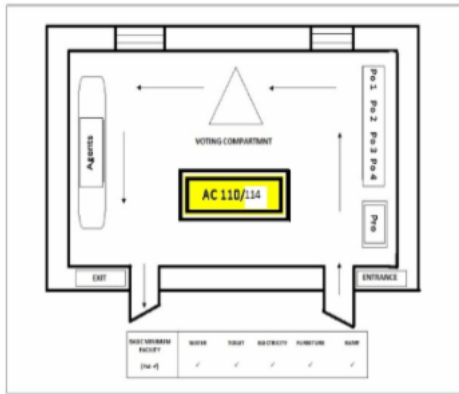

নির্বাচক নিবন্ধন আধিকারিকের স্বাক্ষর

Nazri Naksha

Google Map View

Polling Station Building Front View

Polling Station Front View

Cad View

Key MAP View

1 নাম : পুতুল আচার্য্য স্বামীর নাম: চন্দন আচার্য্য, বাড়ির নং : n0677 বয়স : 39 লিঙ্গ : মহিলা	BWC3177888 ফটো উপলব্ধ	2 নাম : চায়না ব্যানার্জী মায়ের নাম: শেফালী চক্রবর্তী বাড়ির নং : n0401 বয়স : 42 লিঙ্গ : মহিলা	XVM1612696 ফটো উপলব্ধ	3 নাম : সুসময় ব্যানার্জী মায়ের নাম: চায়না ব্যানার্জী বাড়ির নং : n0401 বয়স : 27 লিঙ্গ : পুরুষ	XVM1900810 ফটো উপলব্ধ
4 নাম : সাথী ব্যানার্জী (হাজরা) স্বামীর নাম: সুভেন্দু ব্যানার্জী বাড়ির নং : n0160 বয়স : 31 লিঙ্গ : মহিলা	XVM1750702 ফটো উপলব্ধ	5 নাম : মনোরঞ্জন বিশ্বাস পিতার নাম: বাবুরাম বিশ্বাস বাড়ির নং : n0261 বয়স : 56 লিঙ্গ : পুরুষ	BWC0480731 ফটো উপলব্ধ	6 নাম : সুসিতা বিশ্বাস স্বামীর নাম: মনোরঞ্জন বিশ্বাস বাড়ির নং : n0261 বয়স : 55 লিঙ্গ : মহিলা	BWC3878485 ফটো উপলব্ধ
7 নাম : মধুমিতা বিশ্বাস স্বামীর নাম: অজিত বিশ্বাস বাড়ির নং : n0358 বয়স : 40 লিঙ্গ : মহিলা	XVM1680818 ফটো উপলব্ধ	8 নাম : দীপ্তেশ বিশ্বাস পিতার নাম: মনোরঞ্জন বিশ্বাস বাড়ির নং : n0694 বয়স : 26 লিঙ্গ : পুরুষ	XVM1965649 ফটো উপলব্ধ	9 নাম : শম্পা চক্রবর্তী মায়ের নাম: কাজল চক্রবর্তী বাড়ির নং : n0682 বয়স : 27 লিঙ্গ : মহিলা	XVM1916733 ফটো উপলব্ধ
10 নাম : কাকলি চন্দ স্বামীর নাম: জয়দেব চন্দ বাড়ির নং : n0083 বয়স : 36 লিঙ্গ : মহিলা	XVM1443274 ফটো উপলব্ধ	11 নাম : জযীতা চ্যাটার্জী পিতার নাম: জয়ন্ত চ্যাটার্জী বাড়ির নং : n0680 বয়স : 28 লিঙ্গ : মহিলা	XVM1916717 ফটো উপলব্ধ	12 নাম : স্বতী চ্যাটার্জী লোধ স্বামীর নাম: প্রীতম লোধ বাড়ির নং : n0623 বয়স : 35 লিঙ্গ : মহিলা	XVM1858372 ফটো উপলব্ধ
13 নাম : মমতারানী দাস স্বামীর নাম: নারায়নচন্দ্র দাস বাড়ির নং : n0075 বয়স : 77 লিঙ্গ : মহিলা	XVM2464410 ফটো উপলব্ধ	14 নাম : লক্ষী দাস স্বামীর নাম: প্রানসৌর্য দাস বাড়ির নং : n0069 বয়স : 76 লিঙ্গ : মহিলা	WB/20/138/174042 ফটো উপলব্ধ	15 নাম : অমিয়রানী দাস স্বামীর নাম: বলহরি দাস বাড়ির নং : n0070 বয়স : 74 লিঙ্গ : মহিলা	WB/20/138/168639 ফটো উপলব্ধ
16 নাম : অঞ্জলী দাস স্বামীর নাম: প্রফুল্ল দাস বাড়ির নং : n0216 বয়স : 73 লিঙ্গ : মহিলা	BWC4134052 ফটো উপলব্ধ	17 নাম : লক্ষণ দাস পিতার নাম: হরেন্দ্র দাস বাড়ির নং : n0072 বয়স : 72 লিঙ্গ : পুরুষ	BWC1569789 ফটো উপলব্ধ	18 নাম : জয়দেব দাস পিতার নাম: ভাষানচন্দ্র দাস বাড়ির নং : n0038 বয়স : 66 লিঙ্গ : পুরুষ	WB/20/138/174033 ফটো উপলব্ধ
19 নাম : অনু দাস পিতার নাম: নরায়ণ চন্দ্র দাস বাড়ির নং : n0391 বয়স : 62 লিঙ্গ : পুরুষ	XVM1520089 ফটো উপলব্ধ	20 নাম : শেফালী দাস স্বামীর নাম: লক্ষণ দাস বাড়ির নং : n0072 বয়স : 62 লিঙ্গ : মহিলা	BWC1569771 ফটো উপলব্ধ	21 নাম : রুমা দাস স্বামীর নাম: ননী গোপাল দাস বাড়ির নং : n0302 বয়স : 61 লিঙ্গ : মহিলা	BWC3657038 ফটো উপলব্ধ
22 নাম : রচনা দাস স্বামীর নাম: রাধাকৃষ্ণ দাস বাড়ির নং : n0591 বয়স : 61 লিঙ্গ : মহিলা	WB/20/138/168332 ফটো উপলব্ধ	23 নাম : স্বপ্না পাল (সাঁতরা) স্বামীর নাম: প্রশান্ত কুমার পাল বাড়ির নং : 65 বয়স : 61 লিঙ্গ : মহিলা	UWL1527274 ফটো উপলব্ধ	24 নাম : সুকুমার দাস পিতার নাম: সন্তোষ দাস বাড়ির নং : n0237 বয়স : 60 লিঙ্গ : পুরুষ	BWC3818184 ফটো উপলব্ধ
25 নাম : শ্যামল দাস পিতার নাম: কালিপদ দাস বাড়ির নং : n00390 বয়স : 58 লিঙ্গ : পুরুষ	XVM1520063 ফটো উপলব্ধ	26 নাম : উজ্জল দাস পিতার নাম: প্রানসৌর্য দাস বাড়ির নং : n0069 বয়স : 55 লিঙ্গ : পুরুষ	WB/20/138/174184 ফটো উপলব্ধ	27 নাম : প্রানতোষ দাস পিতার নাম: সন্তোষ দাস বাড়ির নং : n00693 বয়স : 53 লিঙ্গ : পুরুষ	WB/22/159/249023 ফটো উপলব্ধ
28 নাম : প্রতিভা দাস স্বামীর নাম: গোপাল দাস বাড়ির নং : n0063 বয়স : 53 লিঙ্গ : মহিলা	BWC0329870 ফটো উপলব্ধ	29 নাম : কল্পনা দাস স্বামীর নাম: উজ্জল দাস বাড়ির নং : n0069 বয়স : 53 লিঙ্গ : মহিলা	WB/20/138/174376 ফটো উপলব্ধ	30 নাম : প্রনব দাস পিতার নাম: প্রানসৌর্য দাস বাড়ির নং : n0069 বয়স : 50 লিঙ্গ : পুরুষ	WB/20/138/174382 ফটো উপলব্ধ