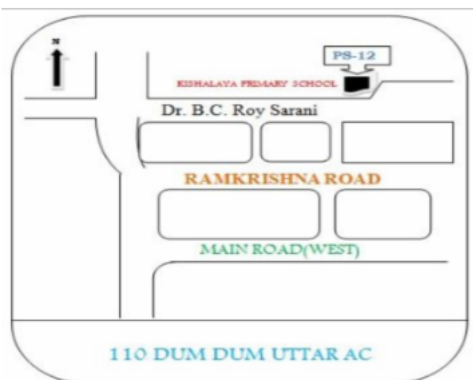

Nazri Naksha