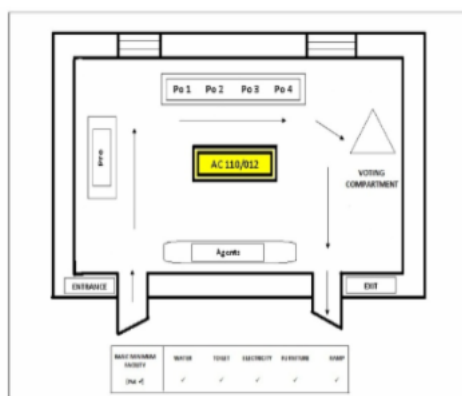

নির্বাচক নিবন্ধন আধিকারিকের স্বাক্ষর

Nazri Naksha

Google Map View

Polling Station Building Front View

Polling Station Front View

Cad View

Key MAP View

1 নাম : রীতা দাস স্বামীর নাম: শম্ভু দাস বাড়ির নং : n0420 বয়স : 53 লিঙ্গ : মহিলা	FZM1672757 ফটো উপলব্ধ	2 নাম : সুনিপা দাস স্বামীর নাম: সোমনাথ দাস বাড়ির নং : n0410 বয়স : 42 লিঙ্গ : মহিলা	BHR2631216 ফটো উপলব্ধ	3 নাম : আলপনা ঘোষ স্বামীর নাম: মলয় ঘোষ বাড়ির নং : n0061 বয়স : 47 লিঙ্গ : মহিলা	XVM1180975 ফটো উপলব্ধ
4 নাম : রনবীর ঘোষ পিতার নাম: মলয় ঘোষ বাড়ির নং : n0060 বয়স : 32 লিঙ্গ : পুরুষ	XVM1180967 ফটো উপলব্ধ	5 নাম : দেবযানী ঘোষদস্তিদার পিতার নাম: দেবপ্রসাদ ঘোষদস্তিদার বাড়ির নং : n0474 বয়স : 50 লিঙ্গ : মহিলা	WB/20/138/225295 ফটো উপলব্ধ	6 নাম : অভিজিত মল্লিক মায়ের নাম: কাকুলি মল্লিক বাড়ির নং : n0408 বয়স : 28 লিঙ্গ : পুরুষ	XVM1948975 ফটো উপলব্ধ
7 নাম : কৃষ্ণা অধিকারী অন্যান্য: জহরলাল অধিকারী বাড়ির নং : n0422 বয়স : 56 লিঙ্গ : মহিলা	XVM1949056 ফটো উপলব্ধ	8 নাম : মোমিতা রায় মায়ের নাম: অমিতাভ রায় বাড়ির নং : n0295 বয়স : 43 লিঙ্গ : মহিলা	CDK2991362 ফটো উপলব্ধ	9 নাম : উৎপল দত্ত পিতার নাম: সন্তোষ দত্ত বাড়ির নং : 1B 1ST FLOOR বয়স : 39 লিঙ্গ : পুরুষ	LLQ2453405 ফটো উপলব্ধ
10 নাম : রোহিত ঘোষ পিতার নাম: হিল্লোল ঘোষ বাড়ির নং : 3 B বয়স : 28 লিঙ্গ : পুরুষ	XVM1902485 ফটো উপলব্ধ	11 নাম : শর্মিষ্ঠা সাহা পিতার নাম: সঙ্কর সাহা বাড়ির নং : 8/2 বয়স : 21 লিঙ্গ : মহিলা	XVM2450377 ফটো উপলব্ধ	12 নাম : প্রভাস বিশ্বাস পিতার নাম: কুমুদরঞ্জন বিশ্বাস বাড়ির নং : 9,12 বয়স : 67 লিঙ্গ : পুরুষ	CDK2942571 ফটো উপলব্ধ
13 নাম : প্রদীপ কুমার বিশ্বাস পিতার নাম: প্রভাষ কুমার বিশ্বাস বাড়ির নং : 9/12 বয়স : 34 লিঙ্গ : পুরুষ	XVM0936831 ফটো উপলব্ধ	14 নাম : মিনা সাহা স্বামীর নাম: প্রদীপ সাহা বাড়ির নং : 12 বয়স : 47 লিঙ্গ : মহিলা	XVM2361830 ফটো উপলব্ধ	15 নাম : অমিত মুখার্জি পিতার নাম: সমির মুখার্জি বাড়ির নং : 56/2 বয়স : 21 লিঙ্গ : মহিলা	XVM2452886 ফটো উপলব্ধ
16 নাম : উর্মিলা ভৌমিক অন্যান্য: পঙ্কজ সাহা বাড়ির নং : 128 বয়স : 57 লিঙ্গ : মহিলা	XVM2433910 ফটো উপলব্ধ	17 নাম : মিনতী রায় স্বামীর নাম: গোপাল চন্দ্র রায় বাড়ির নং : 148 বয়স : 66 লিঙ্গ : মহিলা	WB/03/021/468015 ফটো উপলব্ধ	Q 18 নাম : গোপা রায় পিতার নাম: গোপাল চন্দ্র রায় বাড়ির নং : 148 বয়স : 56 লিঙ্গ : মহিলা	WB/03/021/468192 ফটো উপলব্ধ
19 নাম : রুমা রায় পিতার নাম: গোপাল চন্দ্র রায় বাড়ির নং : 148 বয়স : 53 লিঙ্গ : মহিলা	WB/03/021/868011 ফটো উপলব্ধ	20 নাম : সঞ্জয় কুমার রায় পিতার নাম: গোপাল চন্দ্র রায় বাড়ির নং : 148 বয়স : 50 লিঙ্গ : পুরুষ	WB/03/021/468510 ফটো উপলব্ধ	21 নাম : ঋষভ বড়াল পিতার নাম: সৃজন বড়াল বাড়ির নং : 18৯ বয়স : 24 লিঙ্গ : পুরুষ	XVM2140986 ফটো উপলব্ধ
22 নাম : দীনবন্ধু দাস পিতার নাম: সতীশ চন্দ্র দাস বাড়ির নং : 154 বয়স : 75 লিঙ্গ : পুরুষ	XVM1701341 ফটো উপলব্ধ	23 নাম : দীপেশ দাস পিতার নাম: দীনবন্ধু দাস বাড়ির নং : 154 বয়স : 41 লিঙ্গ : পুরুষ	CDK3632502 ফটো উপলব্ধ	24 নাম : ঋতু দাস স্বামীর নাম: দিপঙ্কর দাস বাড়ির নং : 154 বয়স : 38 লিঙ্গ : মহিলা	XVM1704832 ফটো উপলব্ধ
25 নাম : সুমন দাস পিতার নাম: দিবাস দাস বাড়ির নং : 154 বয়স : 26 লিঙ্গ : পুরুষ	XVM1941608 ফটো উপলব্ধ	26 নাম : ফাল্পুনী রায়চৌধুরী স্বামীর নাম: সুরজীৎ রায় চৌধুরী বাড়ির নং : 154 বয়স : 39 লিঙ্গ : মহিলা	GRL3133238 ফটো উপলব্ধ	27 নাম : তুলি মিত্র (রায়) স্বামীর নাম: সৃজয় মিত্র বাড়ির নং : 156 বয়স : 37 লিঙ্গ : মহিলা	YCF1403914 ফটো উপলব্ধ
28 নাম : নিতাই সিকদার পিতার নাম: পরান সিকদার বাড়ির নং : 157 বয়স : 36 লিঙ্গ : পুরুষ	CDK3724531 ফটো উপলব্ধ	29 নাম : রুস্পী সিকদার স্বামীর নাম: নিতাই সিকদার বাড়ির নং : 1৫৭ বয়স : 27 লিঙ্গ : মহিলা	XVM2141018 ফটো উপলব্ধ	30 নাম : কৃষ্ণা ঘোষ স্বামীর নাম: অশোক ঘোষ বাড়ির নং : 158 বয়স : 53 লিঙ্গ : মহিলা	CDK3757457 ফটো উপলব্ধ