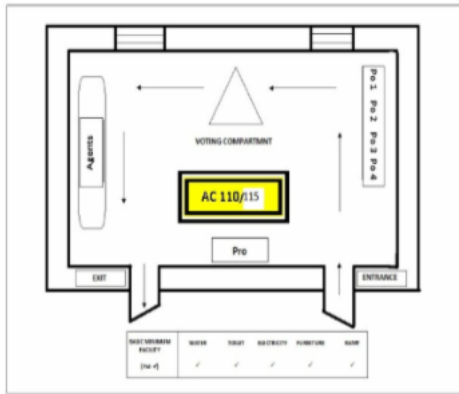

নির্বাচক নিবন্ধন আধিকারিকের স্বাক্ষর

Nazri Naksha

Google Map View

Polling Station Building Front View

Polling Station Front View

Cad View

Key MAP View

1 নাম : অসিত অগস্তি পিতার নাম: জীবন অগস্তি বাড়ির নং : n0371 বয়স : 58 লিঙ্গ : পুরুষ	XVM2025500 ফটো উপলব্ধ	2 নাম : বন্দনা অগস্তি স্বামীর নাম: অসিত অগস্তি বাড়ির নং : n0363 বয়স : 48 লিঙ্গ : মহিলা	CMF1436393 ফটো উপলব্ধ	3 নাম : সৌম্য অগস্তি পিতার নাম: অসিত অগস্তি বাড়ির নং : n0370 বয়স : 25 লিঙ্গ : পুরুষ	XVM2025492 ফটো উপলব্ধ
4 নাম : শ্রাবনী চক্রবর্তী পিতার নাম: অনিল কুমার চক্রবর্তী বাড়ির নং : n0010 বয়স : 54 লিঙ্গ : মহিলা	BWC2329571 ফটো উপলব্ধ	5 নাম : শ্রাবন্তী চন্দ্র মায়ের নাম: মনীষা চন্দ্র বাড়ির নং : n0329 বয়স : 26 লিঙ্গ : মহিলা	XVM1964055 ফটো উপলব্ধ	6 নাম : বাসুদেব দাস পিতার নাম: অশোক দাস বাড়ির নং : n0254 বয়স : 36 লিঙ্গ : পুরুষ	XVM1520196 ফটো উপলব্ধ
7 নাম : সৃজিতা কর্মকার পিতার নাম: শ্রীকৃষ্ণ কর্মকার বাড়ির নং : n0376 বয়স : 25 লিঙ্গ : মহিলা	XVM1985225 ফটো উপলব্ধ	8 নাম : পৌরী প্রামানীক স্বামীর নাম: বিশ্বনাথ প্রামানীক বাড়ির নং : n0002 বয়স : 47 লিঙ্গ : মহিলা	BWC1571611 ফটো উপলব্ধ	9 নাম : সুরত সাহা পিতার নাম: সুরেশ চন্দ্র সাহা বাড়ির নং : 38/1, বয়স : 60 লিঙ্গ : পুরুষ	XVM2536480 ফটো উপলব্ধ
10 নাম : মনিকা সাহা স্বামীর নাম: সুরত সাহা বাড়ির নং : n0008 বয়স : 58 লিঙ্গ : মহিলা	BWC1579333 ফটো উপলব্ধ	11 নাম : রঞ্জিত মুখার্জী পিতার নাম: প্রশান্ত মুখার্জী বাড়ির নং : বয়স : 24 লিঙ্গ : পুরুষ	XVM2180685 ফটো উপলব্ধ	12 নাম : গোবিন্দ সাহা পিতার নাম: গুণিনাথ সাহা বাড়ির নং : বয়স : 49 লিঙ্গ : পুরুষ	XVM2180792 ফটো উপলব্ধ
13 নাম : বুলবুল তসাহা পিতার নাম: নারায়ণ তসাহা বাড়ির নং : বয়স : 44 লিঙ্গ : মহিলা	JSC2681146 ফটো উপলব্ধ	14 নাম : জয় ঘোষ পিতার নাম: নিলু ঘোষ বাড়ির নং : 1/1 বয়স : 25 লিঙ্গ : পুরুষ	XVM2022119 ফটো উপলব্ধ	15 নাম : সুপ্রিয় ঘোষ পিতার নাম: পিনাকী রঞ্জন ঘোষ বাড়ির নং : 2 বয়স : 24 লিঙ্গ : পুরুষ	XVM2180610 ফটো উপলব্ধ
16 নাম : সোনামনি ব্যানার্জী স্বামীর নাম: অভিজিত ব্যানার্জী বাড়ির নং : 3 বয়স : 26 লিঙ্গ : মহিলা	XVM1985233 ফটো উপলব্ধ	17 নাম : রণজীত ভৌমিক পিতার নাম: শ্যামলাল ভৌমিক বাড়ির নং : 3 বয়স : 64 লিঙ্গ : পুরুষ	XVM2383370 ফটো উপলব্ধ	18 নাম : রাকেশ ভৌমিক পিতার নাম: রঞ্জিত ভৌমিক বাড়ির নং : 3 বয়স : 33 লিঙ্গ : পুরুষ	XVM2383354 ফটো উপলব্ধ
19 নাম : প্রিয়ান্বিতা সাহা পিতার নাম: সুরত সাহা বাড়ির নং : 07 বয়স : 40 লিঙ্গ : মহিলা	XVM1323013 ফটো উপলব্ধ	20 নাম : রাখী সরকার পিতার নাম: রতন সরকার বাড়ির নং : 8 বয়স : 49 লিঙ্গ : মহিলা	WB/13/090/985081 ফটো উপলব্ধ	21 নাম : দীপান্বিতা সরকার মায়ের নাম: সোনালী দাস বাড়ির নং : 10 বয়স : 35 লিঙ্গ : মহিলা	SY0896514 ফটো উপলব্ধ
22 নাম : অশোক রায় মায়ের নাম: সন্ধ্যা রায় বাড়ির নং : 10/2/1 বয়স : 52 লিঙ্গ : পুরুষ	XVM2049658 ফটো উপলব্ধ	23 নাম : মৌলি মাইতি পিতার নাম: রাস বিহারী মাইতি বাড়ির নং : 10/4 বয়স : 24 লিঙ্গ : মহিলা	XVM2180651 ফটো উপলব্ধ	24 নাম : সায়েন সরকার পিতার নাম: শান্তা সরকার বাড়ির নং : 11 বয়স : 24 লিঙ্গ : পুরুষ	XVM2306488 ফটো উপলব্ধ
25 নাম : জয়ন্ত দাস পিতার নাম: জগদীশ দাস বাড়ির নং : 13 বয়স : 50 লিঙ্গ : পুরুষ	BWC3235181 ফটো উপলব্ধ	26 নাম : ববিতা দাস স্বামীর নাম: জয়ন্ত দাস বাড়ির নং : 13 বয়স : 48 লিঙ্গ : মহিলা	BWC3820305 ফটো উপলব্ধ	27 নাম : অবির দাস পিতার নাম: তপন দাস বাড়ির নং : 17 বয়স : 25 লিঙ্গ : পুরুষ	XVM2054740 ফটো উপলব্ধ
28 নাম : সোমনাথ ঘোষ পিতার নাম: রত্নেশ্বর ঘোষ বাড়ির নং : 19 বয়স : 56 লিঙ্গ : পুরুষ	WB/20/138/612474 ফটো উপলব্ধ	29 নাম : রুনু ঘোষ স্বামীর নাম: সন্তু ঘোষ বাড়ির নং : 19 বয়স : 54 লিঙ্গ : মহিলা	XVM2022135 ফটো উপলব্ধ	30 নাম : সন্তু ঘোষ পিতার নাম: রত্নেশ্বর ঘোষ বাড়ির নং : 19 বয়স : 52 লিঙ্গ : পুরুষ	BWC0157651 ফটো উপলব্ধ