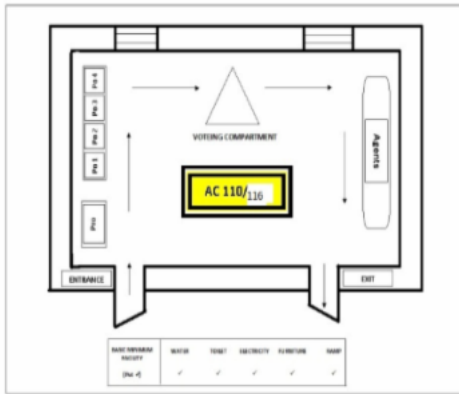

নির্বাচক নিবন্ধন আধিকারিকের স্বাক্ষর

Nazri Naksha

Google Map View

Polling Station Building Front View

Polling Station Front View

Cad View

Key MAP View

বিধানসভা নির্বাচনক্ষেত্রের নং, নাম : 110-দমদম উত্তর
ভাগ নং, নাম : 1-পাইক পাড়া রোড (লেনিন সরনী)