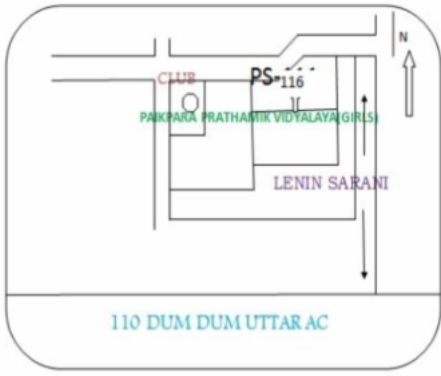

নির্বাচক নিবন্ধন আধিকারিকের স্বাক্ষর

Nazri Naksha

Google Map View

Polling Station Building Front View

Polling Station Front View

Cad View

Key MAP View

বিধানসভা নির্বাচনক্ষেত্রের নং, নাম : 110-দমদম উত্তর
ভাগ নং, নাম : 1-পাইক পাড়া রোড (লেনিন সরনী)