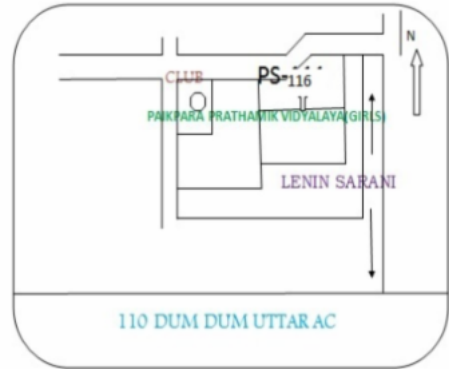

নির্বাচক নিবন্ধন আধিকারিকের স্বাক্ষর

Nazri Naksha

Google Map View

Polling Station Building Front View

Polling Station Front View

Cad View

Key MAP View

বিধানসভা নির্বাচনক্ষেত্রের নং, নাম : 110-দমদম উত্তর
ভাগ নং, নাম : 1-পাইক পাড়া রোড (লেনিন সরনী)