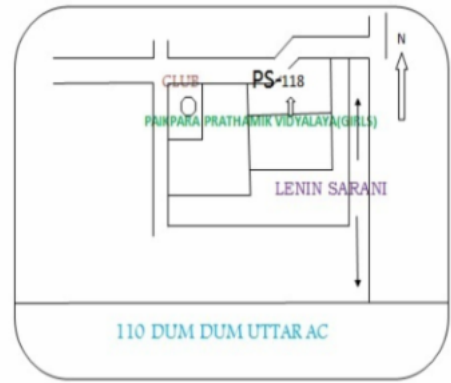

নির্বাচক নিবন্ধন আধিকারিকের স্বাক্ষর

Nazri Naksha

Google Map View

Polling Station Building Front View

Polling Station Front View

Cad View

Key MAP View

1 নাম : রাহুল আচার্য পিতার নাম : শিশির আচার্য বাড়ির নং : n0010 বয়স : 40 লিঙ্গ : পুরুষ ফটো উপলব্ধ	BWC3180833	2 নাম : সন্টু বৈরাগ্য পিতার নাম : মহাদেব বৈরাগ্য বাড়ির নং : n0328 বয়স : 46 লিঙ্গ : পুরুষ ফটো উপলব্ধ	XVM1520402	3 নাম : রীনা ব্যানার্জী স্বামীর নাম : অরুণ ব্যানার্জী বাড়ির নং : n0075 বয়স : 47 লিঙ্গ : মহিলা ফটো উপলব্ধ	XVM1137678
4 নাম : প্রশান্ত ব্যানার্জী পিতার নাম : তারক ব্যানার্জী বাড়ির নং : n0064 বয়স : 31 লিঙ্গ : পুরুষ ফটো উপলব্ধ	XVM1614098	5 নাম : দীপায়ণ বনিক পিতার নাম : দীপক বনিক বাড়ির নং : n0040 বয়স : 28 লিঙ্গ : পুরুষ ফটো উপলব্ধ	XVM1958578	6 নাম : সোনালী বর্মন পিতার নাম : মধুসূদন ঘোষ বাড়ির নং : n0576 বয়স : 44 লিঙ্গ : মহিলা ফটো উপলব্ধ	XVM0829077
7 নাম : টুকাই বারুই স্বামীর নাম : সুমন বারুই বাড়ির নং : n0062 বয়স : 42 লিঙ্গ : মহিলা ফটো উপলব্ধ	XVM0841601	8 নাম : পিয়ালী ভূষন স্বামীর নাম : মৃগায় ভূষন বাড়ির নং : n0027 বয়স : 31 লিঙ্গ : মহিলা ফটো উপলব্ধ	UWL1258557	9 নাম : রঞ্জিতা ভূষন স্বামীর নাম : মানিক ভূষন বাড়ির নং : n0027 বয়স : 61 লিঙ্গ : মহিলা ফটো উপলব্ধ	BWC4046777
10 নাম : মৃগায় ভূষন পিতার নাম : মানিক ভূষন বাড়ির নং : n0027 বয়স : 40 লিঙ্গ : পুরুষ ফটো উপলব্ধ	BWC3182060	11 নাম : কাশীনাথ বিশ্বাস পিতার নাম : সুশীল বিশ্বাস বাড়ির নং : n0002 বয়স : 61 লিঙ্গ : পুরুষ ফটো উপলব্ধ	BWC0208637	12 নাম : রূপালী বিশ্বাস স্বামীর নাম : কাশী নাথ বিশ্বাস বাড়ির নং : n0002 বয়স : 48 লিঙ্গ : মহিলা ফটো উপলব্ধ	BWC4126660
13 নাম : সোনালী বোস স্বামীর নাম : রতন বোস বাড়ির নং : n0059 বয়স : 39 লিঙ্গ : মহিলা ফটো উপলব্ধ	BWC4126694	14 নাম : চিত্রলেখা চক্রবর্তী (নাহা) স্বামীর নাম : প্রবীর চক্রবর্তী বাড়ির নং : n0065 বয়স : 47 লিঙ্গ : মহিলা ফটো উপলব্ধ	BWC2320075	15 নাম : সরস্বতী চৌধুরী স্বামীর নাম : মিত্র চৌধুরী বাড়ির নং : n0037 বয়স : 54 লিঙ্গ : মহিলা ফটো উপলব্ধ	BWC0102616
16 নাম : সুনীল দাস পিতার নাম : সুরেশ দাস বাড়ির নং : n0003 বয়স : 74 লিঙ্গ : পুরুষ ফটো উপলব্ধ	BWC1867944	17 নাম : নাডু দাস পিতার নাম : উজ্জয়ী দাস বাড়ির নং : n0480 বয়স : 69 লিঙ্গ : পুরুষ ফটো উপলব্ধ	XVM2004638	18 নাম : মায়াদাস স্বামীর নাম : সুনীল দাস বাড়ির নং : n0003 বয়স : 61 লিঙ্গ : মহিলা ফটো উপলব্ধ	XVM2128775
19 নাম : সুচিত্রা দাস স্বামীর নাম : অরুণ কুমার দাস বাড়ির নং : n0441 বয়স : 58 লিঙ্গ : মহিলা ফটো উপলব্ধ	XVM1923762	20 নাম : মোহন দাস পিতার নাম : মোহন দাস বাড়ির নং : n0024 বয়স : 53 লিঙ্গ : পুরুষ ফটো উপলব্ধ	BWC4046652	21 নাম : কালটু দাস পিতার নাম : নরেন্দ্র দাস বাড়ির নং : n0386 বয়স : 52 লিঙ্গ : পুরুষ ফটো উপলব্ধ	XVM1859552
22 নাম : রীতা দাস স্বামীর নাম : পরাশর দাস বাড়ির নং : n0401 বয়স : 52 লিঙ্গ : মহিলা ফটো উপলব্ধ	XVM1859701	23 নাম : আলো দাস স্বামীর নাম : মোহন দাস বাড়ির নং : n0011 বয়স : 50 লিঙ্গ : মহিলা ফটো উপলব্ধ	BWC4046645	24 নাম : সোমনাথ দাস পিতার নাম : সুনীল দাস বাড়ির নং : n0003 বয়স : 45 লিঙ্গ : পুরুষ ফটো উপলব্ধ	BWC2319200
25 নাম : বিমল দাস পিতার নাম : নিমাই দাস বাড়ির নং : n0314 বয়স : 45 লিঙ্গ : পুরুষ ফটো উপলব্ধ	XVM1445485	26 নাম : অজয় দাস পিতার নাম : শ্রীহরি দাস বাড়ির নং : n0380 বয়স : 42 লিঙ্গ : পুরুষ ফটো উপলব্ধ	CJD2167922	27 নাম : রুক্ষা দাস স্বামীর নাম : সিজু দাস বাড়ির নং : n0016 বয়স : 40 লিঙ্গ : মহিলা ফটো উপলব্ধ	BWC3182052
28 নাম : অমিত দাস পিতার নাম : সুনীল দাস বাড়ির নং : n0058 বয়স : 39 লিঙ্গ : পুরুষ ফটো উপলব্ধ	BWC4126686	29 নাম : রাণী দাস পিতার নাম : অঞ্জন দাস বাড়ির নং : n0452 বয়স : 39 লিঙ্গ : পুরুষ ফটো উপলব্ধ	XVM2004984	30 নাম : প্রদীপ দাস পিতার নাম : পরেশ দাস বাড়ির নং : n0397 বয়স : 37 লিঙ্গ : পুরুষ ফটো উপলব্ধ	XVM1859669