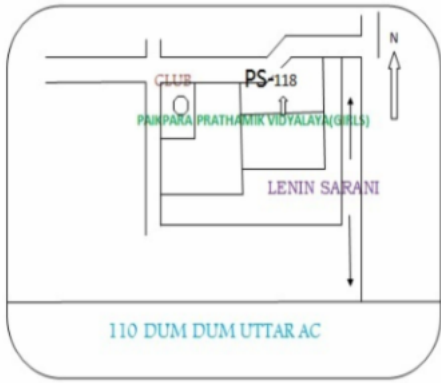

Nazri Naksha