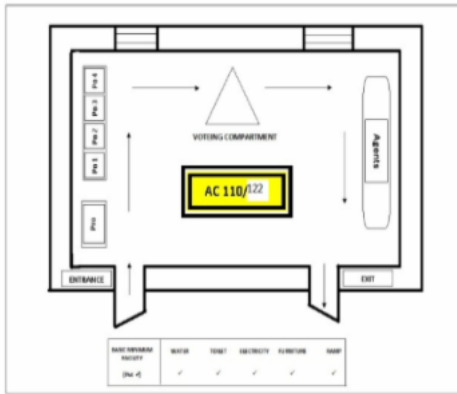

নির্বাচক নিবন্ধন আধিকারিকের স্বাক্ষর

Nazri Naksha

Google Map View

Polling Station Building Front View

Polling Station Front View

Cad View

Key MAP View

বিধানসভা নির্বাচনক্ষেত্রের নং, নাম : 110-দমদম উত্তর
ভাগ নং, নাম : 1-আব্দুল আজিজ রোড (আংশিক)