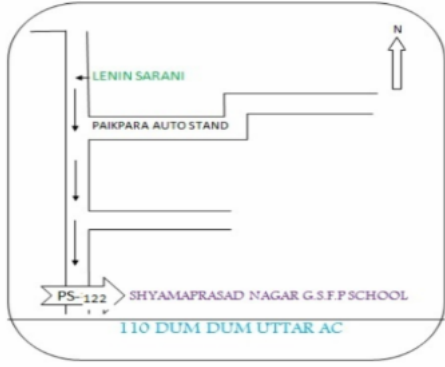

নির্বাচক নিবন্ধন আধিকারিকের স্বাক্ষর

Nazri Naksha

Google Map View

Polling Station Building Front View

Polling Station Front View

Cad View

Key MAP View

বিধানসভা নির্বাচনক্ষেত্রের নং, নাম : 110-দমদম উত্তর
ভাগ নং, নাম : 1-আব্দুল আজিজ রোড (আংশিক)