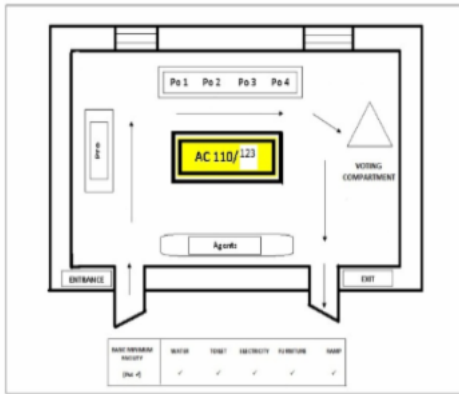

নির্বাচক নিবন্ধন আধিকারিকের স্বাক্ষর

Nazri Naksha

Google Map View

Polling Station Building Front View

Polling Station Front View

Cad View

Key MAP View

বিধানসভা নির্বাচনক্ষেত্রের নং, নাম : 110-দমদম উত্তর
ভাগ নং, নাম : 1-পাটনা ফার্স্ট লেন (আংশিক)