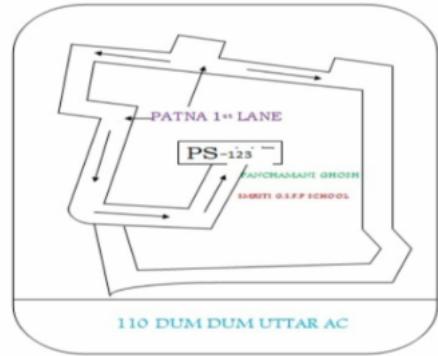

নির্বাচক নিবন্ধন আধিকারিকের স্বাক্ষর

Nazri Naksha

Google Map View

Polling Station Building Front View

Polling Station Front View

Cad View

Key MAP View

বিধানসভা নির্বাচনক্ষেত্রের নং, নাম : 110-দমদম উত্তর
ভাগ নং, নাম : 1-পাটনা ফার্স্ট লেন (আংশিক)