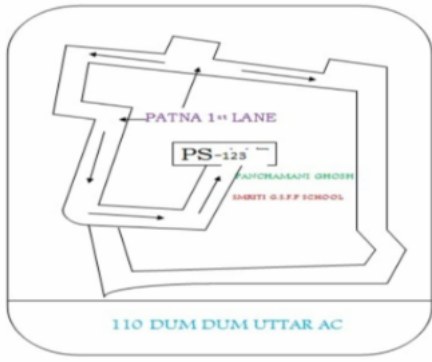

নির্বাচক নিবন্ধন আধিকারিকের স্বাক্ষর

Nazri Naksha

Google Map View

Polling Station Building Front View

Polling Station Front View

Cad View

Key MAP View

বিধানসভা নির্বাচনক্ষেত্রের নং, নাম : 110-দমদম উত্তর
ভাগ নং, নাম : 1-পাটনা ফার্স্ট লেন (আংশিক)