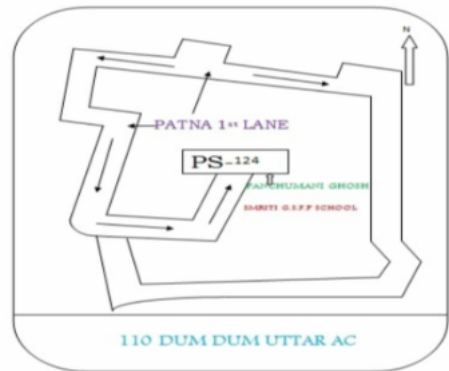

নির্বাচক নিবন্ধন আধিকারিকের স্বাক্ষর

Nazri Naksha

Google Map View

Polling Station Building Front View

Polling Station Front View

Cad View

Key MAP View

1	MTK2977569	নাম : রিঙ্কু সাহা অন্যান্য: বিশ্বজিৎ সাহা বাড়ির নং : পাটনা মেন রোড. নর্থ দমদম বয়স : 38 লিঙ্গ : পুরুষ	ফটো উপলব্ধ	2	XVM1961945	নাম : রাজেশ অধিকারী পিতার নাম: সুশান্ত অধিকারী বাড়ির নং : n0412 বয়স : 27 লিঙ্গ : পুরুষ	ফটো উপলব্ধ	3	XVM1861418	নাম : রঞ্জিতা অধিকারী স্বামীর নাম: গোপাল অধিকারী বাড়ির নং : n0385 বয়স : 31 লিঙ্গ : মহিলা	ফটো উপলব্ধ
4	XVM1951730	নাম : সোমা অধিকারী পিতার নাম: শ্যামল রায় বাড়ির নং : n0274 বয়স : 36 লিঙ্গ : মহিলা	ফটো উপলব্ধ	5	XVM1138007	নাম : শুরা রানী অধিকারী(দাস) স্বামীর নাম: বরেন অধিকারী বাড়ির নং : n0160 বয়স : 54 লিঙ্গ : মহিলা	ফটো উপলব্ধ	6	BWC3187671	নাম : জয়ন্ত আচার্য পিতার নাম: জয়দেব আচার্য বাড়ির নং : n0091 বয়স : 42 লিঙ্গ : পুরুষ	ফটো উপলব্ধ
7	BWC3187663	নাম : সন্ধ্যা আচার্য স্বামীর নাম: জয়দেব আচার্য বাড়ির নং : n0091 বয়স : 59 লিঙ্গ : মহিলা	ফটো উপলব্ধ	8	BWC4045746	নাম : সুশান্ত আচার্য পিতার নাম: জয়দেব আচার্য বাড়ির নং : n0091 বয়স : 38 লিঙ্গ : পুরুষ	ফটো উপলব্ধ	9	NCS1481928	নাম : শ্রাবন্তী আচার্য স্বামীর নাম: রাজু আচার্য বাড়ির নং : 292/53 বয়স : 33 লিঙ্গ : মহিলা	ফটো উপলব্ধ
10	XVM2387637	নাম : টুঙ্গা আচার্য স্বামীর নাম: গৌন্দী নাথ আচার্য বাড়ির নং : এন8 বয়স : 44 লিঙ্গ : মহিলা	ফটো উপলব্ধ	11	NCS1763218	নাম : রাজু আচার্য অন্যান্য: অমল্য আচার্য বাড়ির নং : 292/53 বয়স : 43 লিঙ্গ : পুরুষ	ফটো উপলব্ধ	12	XVM2387579	নাম : শায়ন কুণ্ডু পিতার নাম: বিশ্বজিৎ কুণ্ডু বাড়ির নং : 227 বয়স : 22 লিঙ্গ : পুরুষ	ফটো উপলব্ধ
13	UHG1255751	নাম : রিমা কুণ্ডু স্বামীর নাম: মিন্টু কুণ্ডু বাড়ির নং : 28 বয়স : 34 লিঙ্গ : মহিলা	ফটো উপলব্ধ	14	XVM2388163	নাম : শুভদীপ কুণ্ডু পিতার নাম: গোবিন্দ কুণ্ডু বাড়ির নং : 07 বয়স : 22 লিঙ্গ : পুরুষ	ফটো উপলব্ধ	15	XVM2388189	নাম : কোয়েল কুণ্ডু পিতার নাম: উত্তম কুমার কুণ্ডু বাড়ির নং : 7 বয়স : 22 লিঙ্গ : মহিলা	ফটো উপলব্ধ
16	XVM2388213	নাম : সুভদ্রা কুণ্ডু স্বামীর নাম: গোপাল কুণ্ডু বাড়ির নং : 195 বয়স : 33 লিঙ্গ : মহিলা	ফটো উপলব্ধ	17	XVM1861327	নাম : শান্ত নাথ কুণ্ডু পিতার নাম: সুকুমার কুণ্ডু বাড়ির নং : n0376 বয়স : 55 লিঙ্গ : পুরুষ	ফটো উপলব্ধ	18	XVM2326718	নাম : সায়েন সরকার পিতার নাম: বিমল সরকার বাড়ির নং : এন001 বয়স : 27 লিঙ্গ : পুরুষ	ফটো উপলব্ধ
19	BWC1592864	নাম : দীপঙ্কর কুণ্ডু পিতার নাম: নিরঞ্জন কুণ্ডু বাড়ির নং : n0001 বয়স : 48 লিঙ্গ : পুরুষ	ফটো উপলব্ধ	20	WB/20/138/114004	নাম : সুরেশ চন্দ্র কুণ্ডু পিতার নাম: যশোদা কুণ্ডু বাড়ির নং : n0106 বয়স : 83 লিঙ্গ : পুরুষ	ফটো উপলব্ধ	21	BWC0227280	নাম : কমলা কুণ্ডু স্বামীর নাম: সুরেশচন্দ্র কুণ্ডু বাড়ির নং : n0106 বয়স : 71 লিঙ্গ : মহিলা	ফটো উপলব্ধ
22	BWC4127841	নাম : ইন্দ্রজিৎ কুণ্ডু পিতার নাম: অনিল কুণ্ডু বাড়ির নং : 20 বয়স : 37 লিঙ্গ : পুরুষ	ফটো উপলব্ধ	23	BWC2663367	নাম : বাসুদেব কুন্ডু পিতার নাম: গৌরাঙ্গ কুন্ডু বাড়ির নং : 4 বয়স : 58 লিঙ্গ : পুরুষ	ফটো উপলব্ধ	24	BWC2663375	নাম : সোমা রানী কুন্ডু স্বামীর নাম: বাসুদেব কুন্ডু বাড়ির নং : 4 বয়স : 47 লিঙ্গ : মহিলা	ফটো উপলব্ধ
25	BWC4127742	নাম : গৌরী বিশ্বাস স্বামীর নাম: কালিপদ বিশ্বাস বাড়ির নং : n0037 বয়স : 58 লিঙ্গ : মহিলা	ফটো উপলব্ধ	26	BWC2663391	নাম : বিশ্বজিৎ কুন্ডু পিতার নাম: গৌরাঙ্গ কুন্ডু বাড়ির নং : 4 বয়স : 46 লিঙ্গ : পুরুষ	ফটো উপলব্ধ	27	WB/20/138/096363	নাম : উত্তম কুন্ডু পিতার নাম: কৃষ্ণ কুন্ডু বাড়ির নং : 7 বয়স : 57 লিঙ্গ : পুরুষ	ফটো উপলব্ধ
28	XVM1616085	নাম : গোবিন্দ কুন্ডু পিতার নাম: কৃষ্ণ কুন্ডু বাড়ির নং : 07 বয়স : 57 লিঙ্গ : পুরুষ	ফটো উপলব্ধ	29	BWC0228528	নাম : সঞ্জয় কুন্ডু পিতার নাম: কৃষ্ণ কুন্ডু বাড়ির নং : 7 বয়স : 54 লিঙ্গ : পুরুষ	ফটো উপলব্ধ	30	XVM1075803	নাম : সুরোজিৎ কুন্ডু পিতার নাম: সুকুমার কুন্ডু বাড়ির নং : 7 বয়স : 33 লিঙ্গ : পুরুষ	ফটো উপলব্ধ