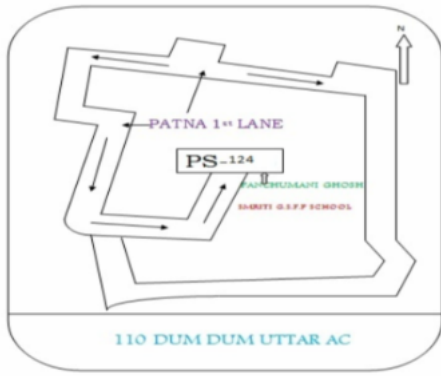

Nazri Naksha