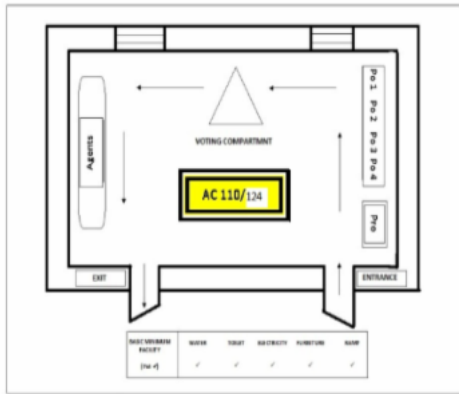

নির্বাচক নিবন্ধন আধিকারিকের স্বাক্ষর

Nazri Naksha

Google Map View

Polling Station Building Front View

Polling Station Front View

Cad View

Key MAP View

1	MTK2977569	নাম : রিঙ্কু সাহা অন্যান্য: বিশ্বজিৎ সাহা বাড়ির নং : পাটনা মেন রোড. নর্থ দমদম বয়স : 38 লিঙ্গ : পুরুষ	ফটো উপলব্ধ	2	XVM1961945	নাম : রাজেশ অধিকারী পিতার নাম: সুশান্ত অধিকারী বাড়ির নং : n0412 বয়স : 27 লিঙ্গ : পুরুষ	ফটো উপলব্ধ	3	XVM1861418	নাম : রঞ্জিতা অধিকারী স্বামীর নাম: গোপাল অধিকারী বাড়ির নং : n0385 বয়স : 31 লিঙ্গ : মহিলা	ফটো উপলব্ধ
4	XVM1951730	নাম : সোমা অধিকারী পিতার নাম: শ্যামল রায় বাড়ির নং : n0274 বয়স : 36 লিঙ্গ : মহিলা	ফটো উপলব্ধ	5	XVM1138007	নাম : শুরা রানী অধিকারী(দাস) স্বামীর নাম: বরেন অধিকারী বাড়ির নং : n0160 বয়স : 54 লিঙ্গ : মহিলা	ফটো উপলব্ধ	6	BWC3187671	নাম : জয়ন্ত আচার্য পিতার নাম: জয়দেব আচার্য বাড়ির নং : n0091 বয়স : 42 লিঙ্গ : পুরুষ	ফটো উপলব্ধ
7	BWC3187663	নাম : সন্ধ্যা আচার্য স্বামীর নাম: জয়দেব আচার্য বাড়ির নং : n0091 বয়স : 59 লিঙ্গ : মহিলা	ফটো উপলব্ধ	8	BWC4045746	নাম : সুশান্ত আচার্য পিতার নাম: জয়দেব আচার্য বাড়ির নং : n0091 বয়স : 38 লিঙ্গ : পুরুষ	ফটো উপলব্ধ	9	NCS1481928	নাম : শ্রাবন্তী আচার্য স্বামীর নাম: রাজু আচার্য বাড়ির নং : 292/53 বয়স : 33 লিঙ্গ : মহিলা	ফটো উপলব্ধ
10	XVM2387637	নাম : টুঙ্গা আচার্য স্বামীর নাম: গৌন্দী নাথ আচার্য বাড়ির নং : এন8 বয়স : 44 লিঙ্গ : মহিলা	ফটো উপলব্ধ	11	NCS1763218	নাম : রাজু আচার্য অন্যান্য: অমল্য আচার্য বাড়ির নং : 292/53 বয়স : 43 লিঙ্গ : পুরুষ	ফটো উপলব্ধ	12	XVM2387579	নাম : শায়ন কুণ্ডু পিতার নাম: বিশ্বজিৎ কুণ্ডু বাড়ির নং : 227 বয়স : 22 লিঙ্গ : পুরুষ	ফটো উপলব্ধ
13	UHG1255751	নাম : রিমা কুণ্ডু স্বামীর নাম: মিন্টু কুণ্ডু বাড়ির নং : 28 বয়স : 34 লিঙ্গ : মহিলা	ফটো উপলব্ধ	14	XVM2388163	নাম : শুভদীপ কুণ্ডু পিতার নাম: গোবিন্দ কুণ্ডু বাড়ির নং : 07 বয়স : 22 লিঙ্গ : পুরুষ	ফটো উপলব্ধ	15	XVM2388189	নাম : কোয়েল কুণ্ডু পিতার নাম: উত্তম কুমার কুণ্ডু বাড়ির নং : 7 বয়স : 22 লিঙ্গ : মহিলা	ফটো উপলব্ধ
16	XVM2388213	নাম : সুভদ্রা কুণ্ডু স্বামীর নাম: গোপাল কুণ্ডু বাড়ির নং : 195 বয়স : 33 লিঙ্গ : মহিলা	ফটো উপলব্ধ	17	XVM1861327	নাম : শান্ত নাথ কুণ্ডু পিতার নাম: সুকুমার কুণ্ডু বাড়ির নং : n0376 বয়স : 55 লিঙ্গ : পুরুষ	ফটো উপলব্ধ	18	XVM2326718	নাম : সায়েন সরকার পিতার নাম: বিমল সরকার বাড়ির নং : এন001 বয়স : 27 লিঙ্গ : পুরুষ	ফটো উপলব্ধ
19	BWC1592864	নাম : দীপঙ্কর কুণ্ডু পিতার নাম: নিরঞ্জন কুণ্ডু বাড়ির নং : n0001 বয়স : 48 লিঙ্গ : পুরুষ	ফটো উপলব্ধ	20	WB/20/138/114004	নাম : সুরেশ চন্দ্র কুণ্ডু পিতার নাম: যশোদা কুণ্ডু বাড়ির নং : n0106 বয়স : 83 লিঙ্গ : পুরুষ	ফটো উপলব্ধ	21	BWC0227280	নাম : কমলা কুণ্ডু স্বামীর নাম: সুরেশচন্দ্র কুণ্ডু বাড়ির নং : n0106 বয়স : 71 লিঙ্গ : মহিলা	ফটো উপলব্ধ
22	BWC4127841	নাম : ইন্দ্রজিৎ কুণ্ডু পিতার নাম: অনিল কুণ্ডু বাড়ির নং : 20 বয়স : 37 লিঙ্গ : পুরুষ	ফটো উপলব্ধ	23	BWC2663367	নাম : বাসুদেব কুন্ডু পিতার নাম: গৌরাঙ্গ কুন্ডু বাড়ির নং : 4 বয়স : 58 লিঙ্গ : পুরুষ	ফটো উপলব্ধ	24	BWC2663375	নাম : সোমা রানী কুন্ডু স্বামীর নাম: বাসুদেব কুন্ডু বাড়ির নং : 4 বয়স : 47 লিঙ্গ : মহিলা	ফটো উপলব্ধ
25	BWC4127742	নাম : গৌরী বিশ্বাস স্বামীর নাম: কালিপদ বিশ্বাস বাড়ির নং : n0037 বয়স : 58 লিঙ্গ : মহিলা	ফটো উপলব্ধ	26	BWC2663391	নাম : বিশ্বজিৎ কুন্ডু পিতার নাম: গৌরাঙ্গ কুন্ডু বাড়ির নং : 4 বয়স : 46 লিঙ্গ : পুরুষ	ফটো উপলব্ধ	27	WB/20/138/096363	নাম : উত্তম কুন্ডু পিতার নাম: কৃষ্ণ কুন্ডু বাড়ির নং : 7 বয়স : 57 লিঙ্গ : পুরুষ	ফটো উপলব্ধ
28	XVM1616085	নাম : গোবিন্দ কুন্ডু পিতার নাম: কৃষ্ণ কুন্ডু বাড়ির নং : 07 বয়স : 57 লিঙ্গ : পুরুষ	ফটো উপলব্ধ	29	BWC0228528	নাম : সঞ্জয় কুন্ডু পিতার নাম: কৃষ্ণ কুন্ডু বাড়ির নং : 7 বয়স : 54 লিঙ্গ : পুরুষ	ফটো উপলব্ধ	30	XVM1075803	নাম : সুরোজিৎ কুন্ডু পিতার নাম: সুকুমার কুন্ডু বাড়ির নং : 7 বয়স : 33 লিঙ্গ : পুরুষ	ফটো উপলব্ধ