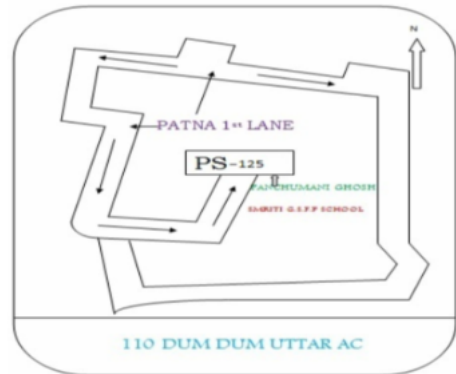

নির্বাচক নিবন্ধন আধিকারিকের স্বাক্ষর

Nazri Naksha

Google Map View

Polling Station Building Front View

Polling Station Front View

Cad View

Key MAP View

1 নাম : হীরা ধর মায়ের নাম: পুষ্প ধর বাড়ির নং : 101 বয়স : 52 লিঙ্গ : পুরুষ	XVM0886614 ফটো উপলব্ধ	2 নাম : মানিক ধর মায়ের নাম: পুষ্প ধর বাড়ির নং : 101 বয়স : 57 লিঙ্গ : পুরুষ	XVM0886622 ফটো উপলব্ধ	3 নাম : সুরজিৎ অধিকারী পিতার নাম: সুশীল অধিকারী বাড়ির নং : বয়স : 39 লিঙ্গ : পুরুষ	BWC3190147 ফটো উপলব্ধ
4 নাম : সৌম্যজীৎ কুণ্ডু পিতার নাম: সমীর কুণ্ডু বাড়ির নং : 11 বয়স : 24 লিঙ্গ : পুরুষ	XVM2184687 ফটো উপলব্ধ	5 নাম : টিনা কুণ্ডু স্বামীর নাম: বিশ্বনাথ কুণ্ডু বাড়ির নং : বয়স : 33 লিঙ্গ : মহিলা	XVM2184794 ফটো উপলব্ধ	6 নাম : পাল্লবী কুণ্ডু পিতার নাম: বিমল কুণ্ডু বাড়ির নং : n0229 বয়স : 25 লিঙ্গ : মহিলা	XVM1992858 ফটো উপলব্ধ
7 নাম : মায়ী কুন্ডু স্বামীর নাম: মদন কুন্ডু বাড়ির নং : N/0019 বয়স : 52 লিঙ্গ : মহিলা	BWC0232355 ফটো উপলব্ধ	8 নাম : মিন্টু কুন্ডু পিতার নাম: সলিল কুন্ডু বাড়ির নং : 210 সুকান্তা পল্লি বয়স : 42 লিঙ্গ : পুরুষ	BWC3189289 ফটো উপলব্ধ	9 নাম : অনিমা কুন্ডু পিতার নাম: মদন কুন্ডু বাড়ির নং : বয়স : 63 লিঙ্গ : মহিলা	WB/20/138/096463 ফটো উপলব্ধ
10 নাম : মলয় আচার্য্য পিতার নাম: তপন আচার্য্য বাড়ির নং : পটিনা বয়স : 29 লিঙ্গ : পুরুষ	XVM1756204 ফটো উপলব্ধ	11 নাম : পারমিতা আচার্য্য স্বামীর নাম: তপন আচার্য্য বাড়ির নং : n0047 বয়স : 44 লিঙ্গ : মহিলা	XVM1756212 ফটো উপলব্ধ	12 নাম : নিরঞ্জন কুন্ডু পিতার নাম: নেপাল কুন্ডু বাড়ির নং : n0013 বয়স : 73 লিঙ্গ : পুরুষ	WB/20/138/096371 ফটো উপলব্ধ
13 নাম : সমীর কুন্ডু পিতার নাম: মদন কুন্ডু বাড়ির নং : n0019 বয়স : 64 লিঙ্গ : পুরুষ	BWC0229476 ফটো উপলব্ধ	14 নাম : সলিল কুন্ডু পিতার নাম: মতি কুন্ডু বাড়ির নং : 210 বয়স : 69 লিঙ্গ : পুরুষ	WB/20/138/096714 ফটো উপলব্ধ	15 নাম : কম্পনা কুন্ডু স্বামীর নাম: সলিল কুন্ডু বাড়ির নং : 210 বয়স : 59 লিঙ্গ : মহিলা	WB/20/138/096715 ফটো উপলব্ধ
16 নাম : পিন্টু কুন্ডু পিতার নাম: সলিল কুন্ডু বাড়ির নং : 210 বয়স : 41 লিঙ্গ : পুরুষ	BWC3189297 ফটো উপলব্ধ	17 নাম : বিমল কুন্ডু পিতার নাম: মতি কুন্ডু বাড়ির নং : 210 বয়স : 66 লিঙ্গ : পুরুষ	WB/20/138/096325 ফটো উপলব্ধ	18 নাম : শেফালী কুন্ডু স্বামীর নাম: বিমল কুন্ডু বাড়ির নং : 210 বয়স : 56 লিঙ্গ : মহিলা	WB/20/138/096305 ফটো উপলব্ধ
19 নাম : অমল কৃষ্ণ কুন্ডু পিতার নাম: মতি লাল কুন্ডু বাড়ির নং : 210 বয়স : 63 লিঙ্গ : পুরুষ	BWC1591577 ফটো উপলব্ধ	20 নাম : সুরেশ কুমার পিতার নাম: রামাশীষ মহতো বাড়ির নং : বয়স : 38 লিঙ্গ : পুরুষ	XVM2184885 ফটো উপলব্ধ	21 নাম : অন্নপূর্ণা কর মন্ডল স্বামীর নাম: অসীম মন্ডল বাড়ির নং : 82 বয়স : 28 লিঙ্গ : মহিলা	XVM2184810 ফটো উপলব্ধ
22 নাম : উমা কর্মকার স্বামীর নাম: সঞ্জীব কর্মকার বাড়ির নং : বয়স : 41 লিঙ্গ : মহিলা	XVM2184851 ফটো উপলব্ধ	23 নাম : মৌ কর্মকার স্বামীর নাম: তাপস কর্মকার বাড়ির নং : বয়স : 37 লিঙ্গ : মহিলা	XVM2184869 ফটো উপলব্ধ	24 নাম : রমনী মোহন কর্মকার পিতার নাম: কালী চরণ কর্মকার বাড়ির নং : n0054 বয়স : 69 লিঙ্গ : পুরুষ	BWC3188802 ফটো উপলব্ধ
25 নাম : গৌতম কর্মকার পিতার নাম: রমনী মোহন কর্মকার বাড়ির নং : n0054 বয়স : 48 লিঙ্গ : পুরুষ	XVM1616374 ফটো উপলব্ধ	26 নাম : অনিমা কর্মকার স্বামীর নাম: রমনী কর্মকার বাড়ির নং : n0054 বয়স : 60 লিঙ্গ : মহিলা	BWC3188810 ফটো উপলব্ধ	27 নাম : তাপস কর্মকার পিতার নাম: রমনী মোহন কর্মকার বাড়ির নং : n0054 বয়স : 47 লিঙ্গ : পুরুষ	XVM0382101 ফটো উপলব্ধ
28 নাম : মৈত্রী কর্মকার স্বামীর নাম: গৌতম কর্মকার বাড়ির নং : n0054 বয়স : 41 লিঙ্গ : মহিলা	XVM1756188 ফটো উপলব্ধ	29 নাম : রীনা ঘোষ স্বামীর নাম: বাবুলাল ঘোষ বাড়ির নং : n0020 বয়স : 45 লিঙ্গ : মহিলা	XVM1756196 ফটো উপলব্ধ	30 নাম : উত্তম গুহ পিতার নাম: সন্তোষ গুহ বাড়ির নং : n0020 বয়স : 62 লিঙ্গ : পুরুষ	BWC1592690 ফটো উপলব্ধ