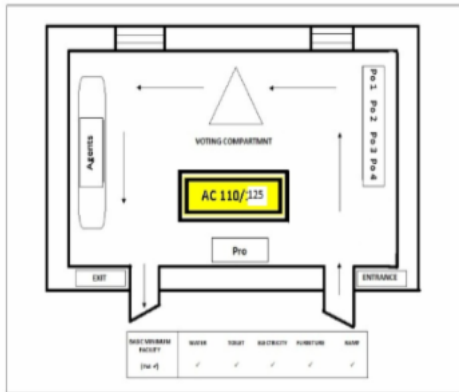

নির্বাচক নিবন্ধন আধিকারিকের স্বাক্ষর

Nazri Naksha

Google Map View

Polling Station Building Front View

Polling Station Front View

Cad View

Key MAP View

1 নাম : হীরা ধর মায়ের নাম: পুষ্প ধর বাড়ির নং : 101 বয়স : 52 লিঙ্গ : পুরুষ	XVM0886614 ফটো উপলব্ধ	2 নাম : মানিক ধর মায়ের নাম: পুষ্প ধর বাড়ির নং : 101 বয়স : 57 লিঙ্গ : পুরুষ	XVM0886622 ফটো উপলব্ধ	3 নাম : সুরজিৎ অধিকারী পিতার নাম: সুশীল অধিকারী বাড়ির নং : বয়স : 39 লিঙ্গ : পুরুষ	BWC3190147 ফটো উপলব্ধ
4 নাম : সৌম্যজীৎ কুণ্ডু পিতার নাম: সমীর কুণ্ডু বাড়ির নং : 11 বয়স : 24 লিঙ্গ : পুরুষ	XVM2184687 ফটো উপলব্ধ	5 নাম : টিনা কুণ্ডু স্বামীর নাম: বিশ্বনাথ কুণ্ডু বাড়ির নং : বয়স : 33 লিঙ্গ : মহিলা	XVM2184794 ফটো উপলব্ধ	6 নাম : পাল্লবী কুণ্ডু পিতার নাম: বিমল কুণ্ডু বাড়ির নং : n0229 বয়স : 25 লিঙ্গ : মহিলা	XVM1992858 ফটো উপলব্ধ
7 নাম : মায়ী কুন্ডু স্বামীর নাম: মদন কুন্ডু বাড়ির নং : N/0019 বয়স : 52 লিঙ্গ : মহিলা	BWC0232355 ফটো উপলব্ধ	8 নাম : মিন্টু কুন্ডু পিতার নাম: সলিল কুন্ডু বাড়ির নং : 210 সুকান্তা পল্লি বয়স : 42 লিঙ্গ : পুরুষ	BWC3189289 ফটো উপলব্ধ	9 নাম : অনিমা কুন্ডু পিতার নাম: মদন কুন্ডু বাড়ির নং : বয়স : 63 লিঙ্গ : মহিলা	WB/20/138/096463 ফটো উপলব্ধ
10 নাম : মলয় আচার্য্য পিতার নাম: তপন আচার্য্য বাড়ির নং : পটিনা বয়স : 29 লিঙ্গ : পুরুষ	XVM1756204 ফটো উপলব্ধ	11 নাম : পারমিতা আচার্য্য স্বামীর নাম: তপন আচার্য্য বাড়ির নং : n0047 বয়স : 44 লিঙ্গ : মহিলা	XVM1756212 ফটো উপলব্ধ	12 নাম : নিরঞ্জন কুন্ডু পিতার নাম: নেপাল কুন্ডু বাড়ির নং : n0013 বয়স : 73 লিঙ্গ : পুরুষ	WB/20/138/096371 ফটো উপলব্ধ
13 নাম : সমীর কুন্ডু পিতার নাম: মদন কুন্ডু বাড়ির নং : n0019 বয়স : 64 লিঙ্গ : পুরুষ	BWC0229476 ফটো উপলব্ধ	14 নাম : সলিল কুন্ডু পিতার নাম: মতি কুন্ডু বাড়ির নং : 210 বয়স : 69 লিঙ্গ : পুরুষ	WB/20/138/096714 ফটো উপলব্ধ	15 নাম : কম্পনা কুন্ডু স্বামীর নাম: সলিল কুন্ডু বাড়ির নং : 210 বয়স : 59 লিঙ্গ : মহিলা	WB/20/138/096715 ফটো উপলব্ধ
16 নাম : পিন্টু কুন্ডু পিতার নাম: সলিল কুন্ডু বাড়ির নং : 210 বয়স : 41 লিঙ্গ : পুরুষ	BWC3189297 ফটো উপলব্ধ	17 নাম : বিমল কুন্ডু পিতার নাম: মতি কুন্ডু বাড়ির নং : 210 বয়স : 66 লিঙ্গ : পুরুষ	WB/20/138/096325 ফটো উপলব্ধ	18 নাম : শেফালী কুন্ডু স্বামীর নাম: বিমল কুন্ডু বাড়ির নং : 210 বয়স : 56 লিঙ্গ : মহিলা	WB/20/138/096305 ফটো উপলব্ধ
19 নাম : অমল কৃষ্ণ কুন্ডু পিতার নাম: মতি লাল কুন্ডু বাড়ির নং : 210 বয়স : 63 লিঙ্গ : পুরুষ	BWC1591577 ফটো উপলব্ধ	20 নাম : সুরেশ কুমার পিতার নাম: রামাশীষ মহতো বাড়ির নং : বয়স : 38 লিঙ্গ : পুরুষ	XVM2184885 ফটো উপলব্ধ	21 নাম : অন্নপূর্ণা কর মন্ডল স্বামীর নাম: অসীম মন্ডল বাড়ির নং : 82 বয়স : 28 লিঙ্গ : মহিলা	XVM2184810 ফটো উপলব্ধ
22 নাম : উমা কর্মকার স্বামীর নাম: সঞ্জীব কর্মকার বাড়ির নং : বয়স : 41 লিঙ্গ : মহিলা	XVM2184851 ফটো উপলব্ধ	23 নাম : মৌ কর্মকার স্বামীর নাম: তাপস কর্মকার বাড়ির নং : বয়স : 37 লিঙ্গ : মহিলা	XVM2184869 ফটো উপলব্ধ	24 নাম : রমনী মোহন কর্মকার পিতার নাম: কালী চরণ কর্মকার বাড়ির নং : n0054 বয়স : 69 লিঙ্গ : পুরুষ	BWC3188802 ফটো উপলব্ধ
25 নাম : গৌতম কর্মকার পিতার নাম: রমনী মোহন কর্মকার বাড়ির নং : n0054 বয়স : 48 লিঙ্গ : পুরুষ	XVM1616374 ফটো উপলব্ধ	26 নাম : অনিমা কর্মকার স্বামীর নাম: রমনী কর্মকার বাড়ির নং : n0054 বয়স : 60 লিঙ্গ : মহিলা	BWC3188810 ফটো উপলব্ধ	27 নাম : তাপস কর্মকার পিতার নাম: রমনী মোহন কর্মকার বাড়ির নং : n0054 বয়স : 47 লিঙ্গ : পুরুষ	XVM0382101 ফটো উপলব্ধ
28 নাম : মৈত্রী কর্মকার স্বামীর নাম: গৌতম কর্মকার বাড়ির নং : n0054 বয়স : 41 লিঙ্গ : মহিলা	XVM1756188 ফটো উপলব্ধ	29 নাম : রীনা ঘোষ স্বামীর নাম: বাবুলাল ঘোষ বাড়ির নং : n0020 বয়স : 45 লিঙ্গ : মহিলা	XVM1756196 ফটো উপলব্ধ	30 নাম : উত্তম গুহ পিতার নাম: সন্তোষ গুহ বাড়ির নং : n0020 বয়স : 62 লিঙ্গ : পুরুষ	BWC1592690 ফটো উপলব্ধ