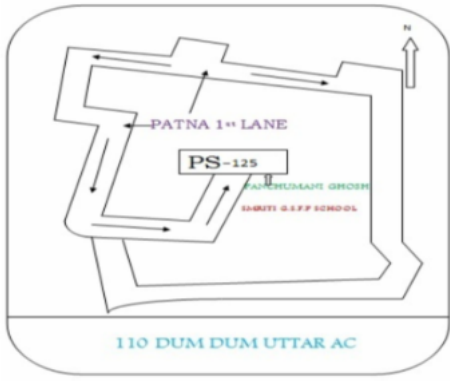

Nazri Naksha